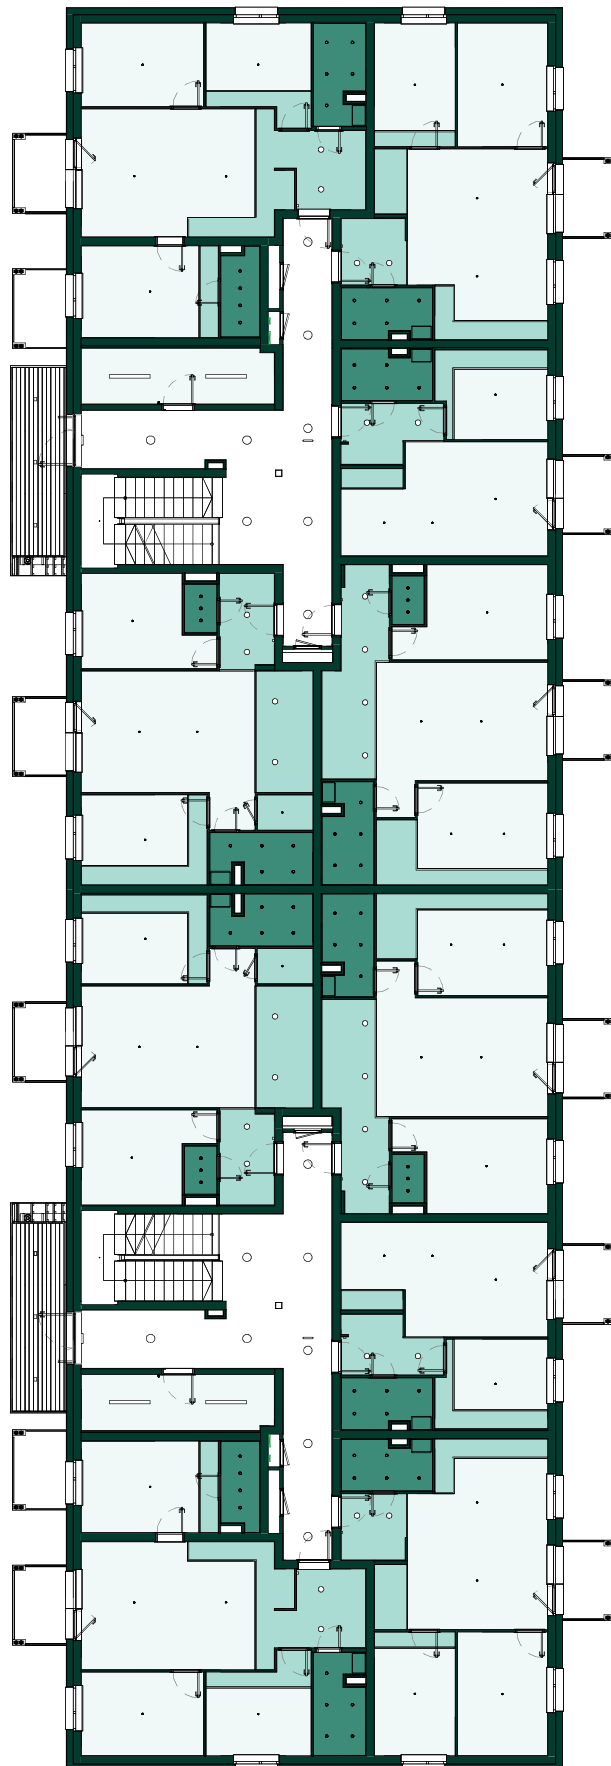

Griestu plāns
Prūšu iela 1H, 1. stāvs

31

Apzīmējumi

- Špaktelēti un krāsoti dzelzsbetona paneļi, h ne mazāks kā 2.60m
- Piekārtie ģipškartona griesti, h ne mazāks kā 2.35m
- Piekārtie mitrumizturīga ģipškartona griesti, h ne mazāks kā 2.35 m