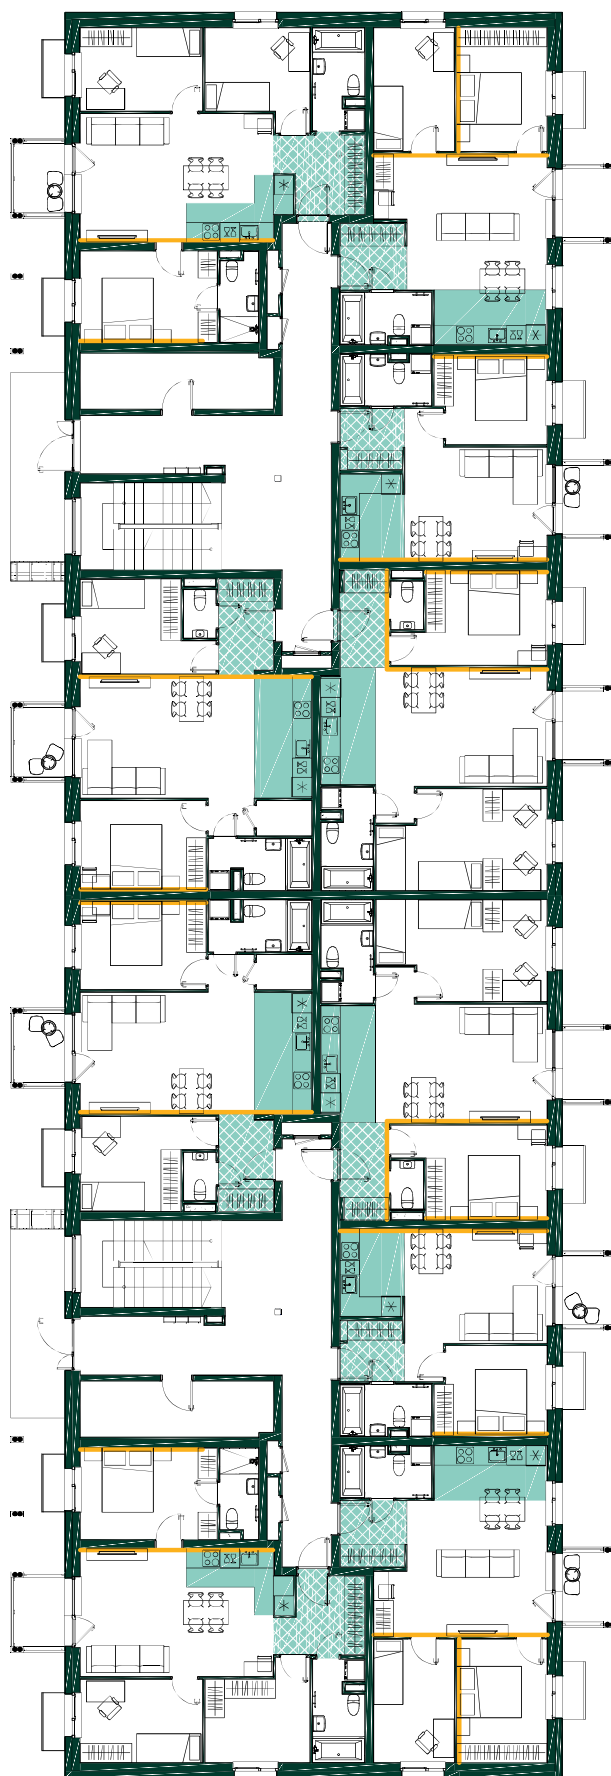

Prūšu iela 1H, 1. stāvs

Apzīmējumi

- Koridora flīžu zona
- Virtuves flīžu zona
- Akcenta sienas

* Flīzējums koridora un virtuves zonā kā arī akcenta sienu krāsojums pieejamas tikai papildkolekcijām