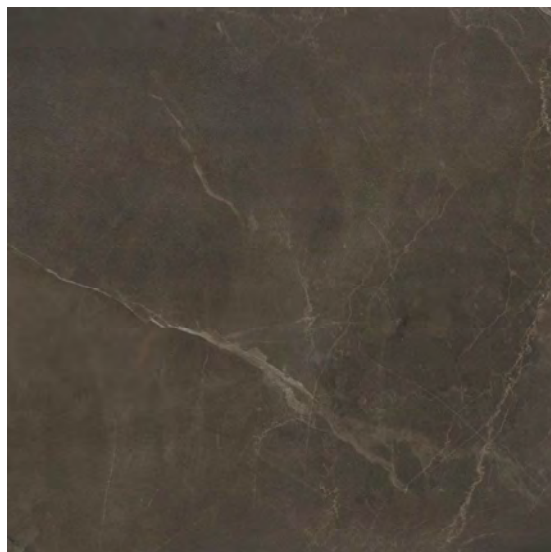

Akcenta sienas flīzes/Grīdas flīzes
60x60cm