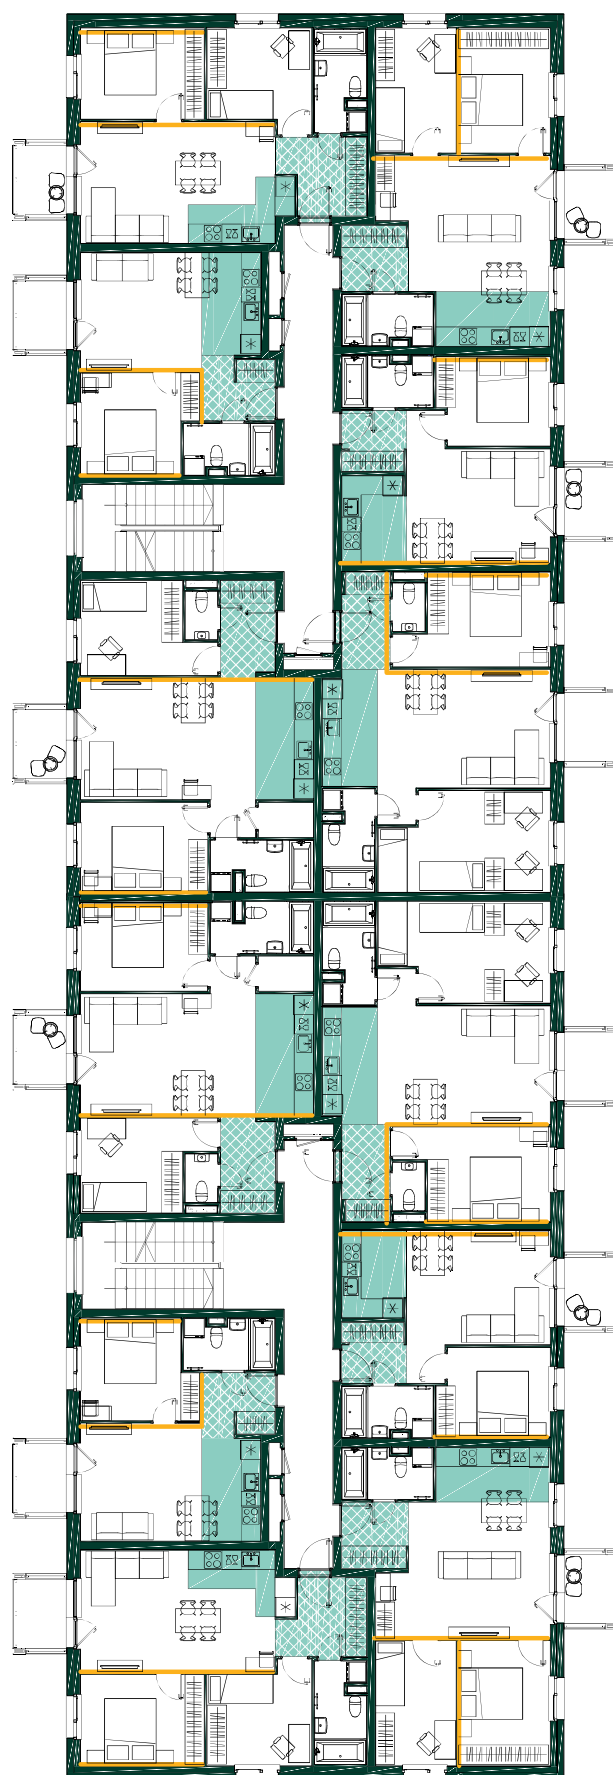

Prūšu iela 1H, 2.-5. stāvs

Apzīmējumi

- Koridora flīžu zona
- Virtuves flīžu zona
- Akcenta sienas

* Flīzējums koridora un virtuves zonā kā arī akcenta sienu krāsojums pieejamas tikai papildkolekcijām