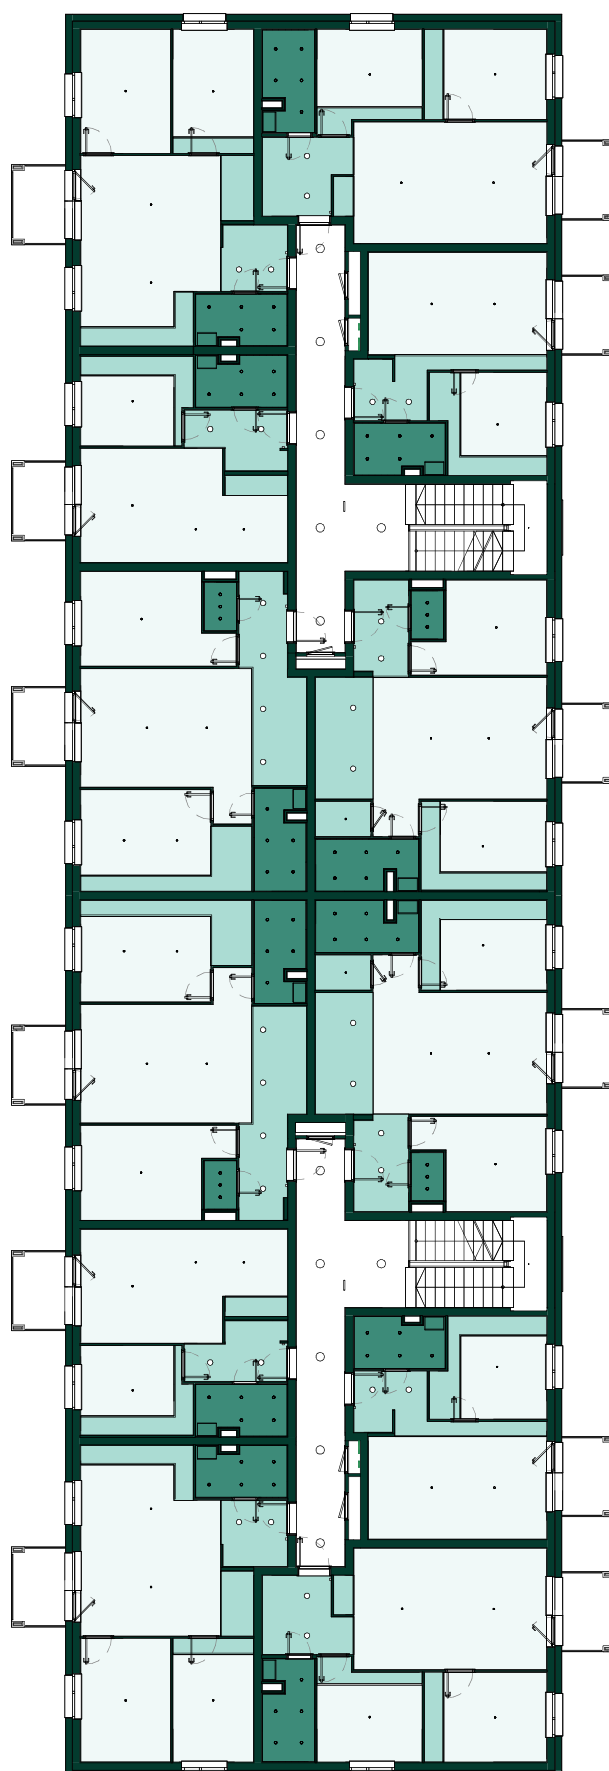

Prūšu iela 1H, 2.-5.stāvs

Apzīmējumi

- Špaktelēti un krāsoti dzelzsbetona paneļi, h ne mazāks kā 2.60m
- Piekārtie ģipškartona griesti, h ne mazāks kā 2.35m
- Piekārtie mitrumizturīga ģipškartona griesti, h ne mazāks kā 2.35 m