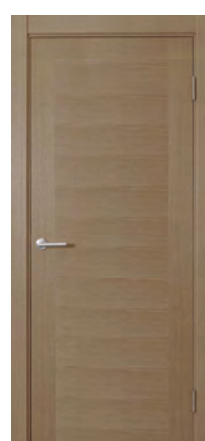

Konkrētā materiāla maiņa starp dažādām maksas kolekcijām

Cita durvju izvēle	1500 €
Cita lamināta izvēle	
Cita sienu krāsa	
Cita flīžu izvēle