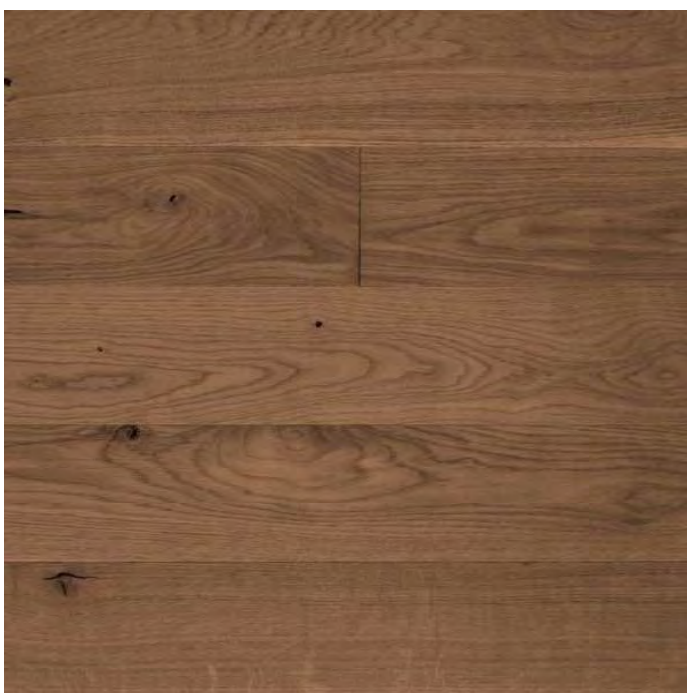

2.

2-slāņu dēļu ozola parkets, MAT-10PM tonis, ar zariem, izmērs 11x180x600-2200 mm, apstrādāts ar UV eļļu, ar lielajām fāzēm, ar birstētu virsmu

Grīdlīstes - grīdas tonī vai baltas krāsotas (atkarīgs no izvēlētās kolekcijas)