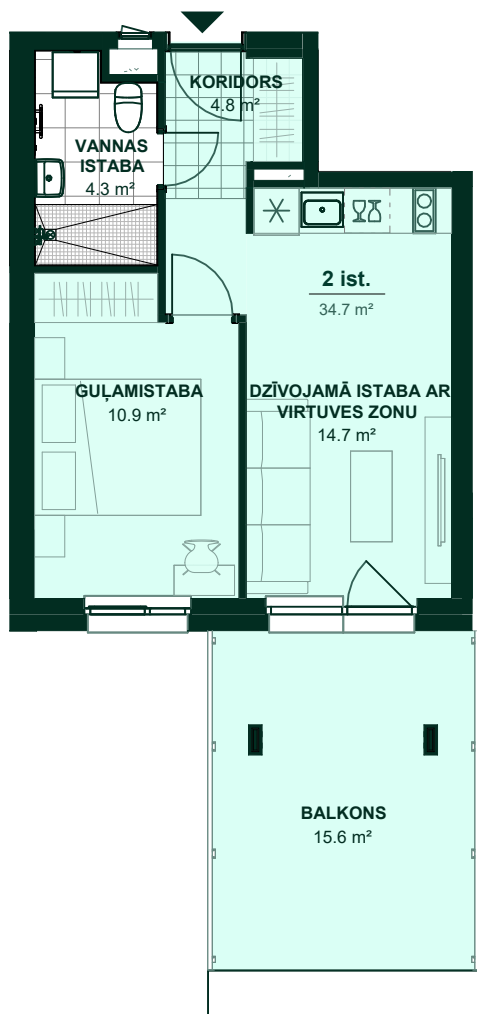

DZĪVOJAMĀ MĀJA RĪGĀ, KRASTA KVARTĀLS, GRĒDU IELA 17 Stāvs: 1 Dzīvoklis Nr.: 1

Dz. 1

Nosaukums	Platība
KORIDORS	4.8 m ²
DZĪVOJAMĀ ISTABA AR VIRTUVES ZONU	14.7 m ²
GUĻAMISTABA	10.9 m ²
VANNAS ISTABA	4.3 m ²
Dzīvojamā platība	34.7 m ²
BALKONS	15.6 m ²
Ārtelpu platība	15.6 m ²
Kopējā platība:	50.3 m ²