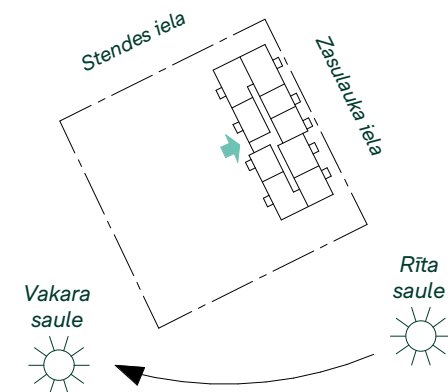

BONAVA

Bonava Latvija SIA
Reģ. Nr - 40003941615
Būv.reģ.nr. - 11657
Gustava Zemgale gatve 71,
Rīga, Latvija, LV-1039
info@bonava.lv, +371 67567841