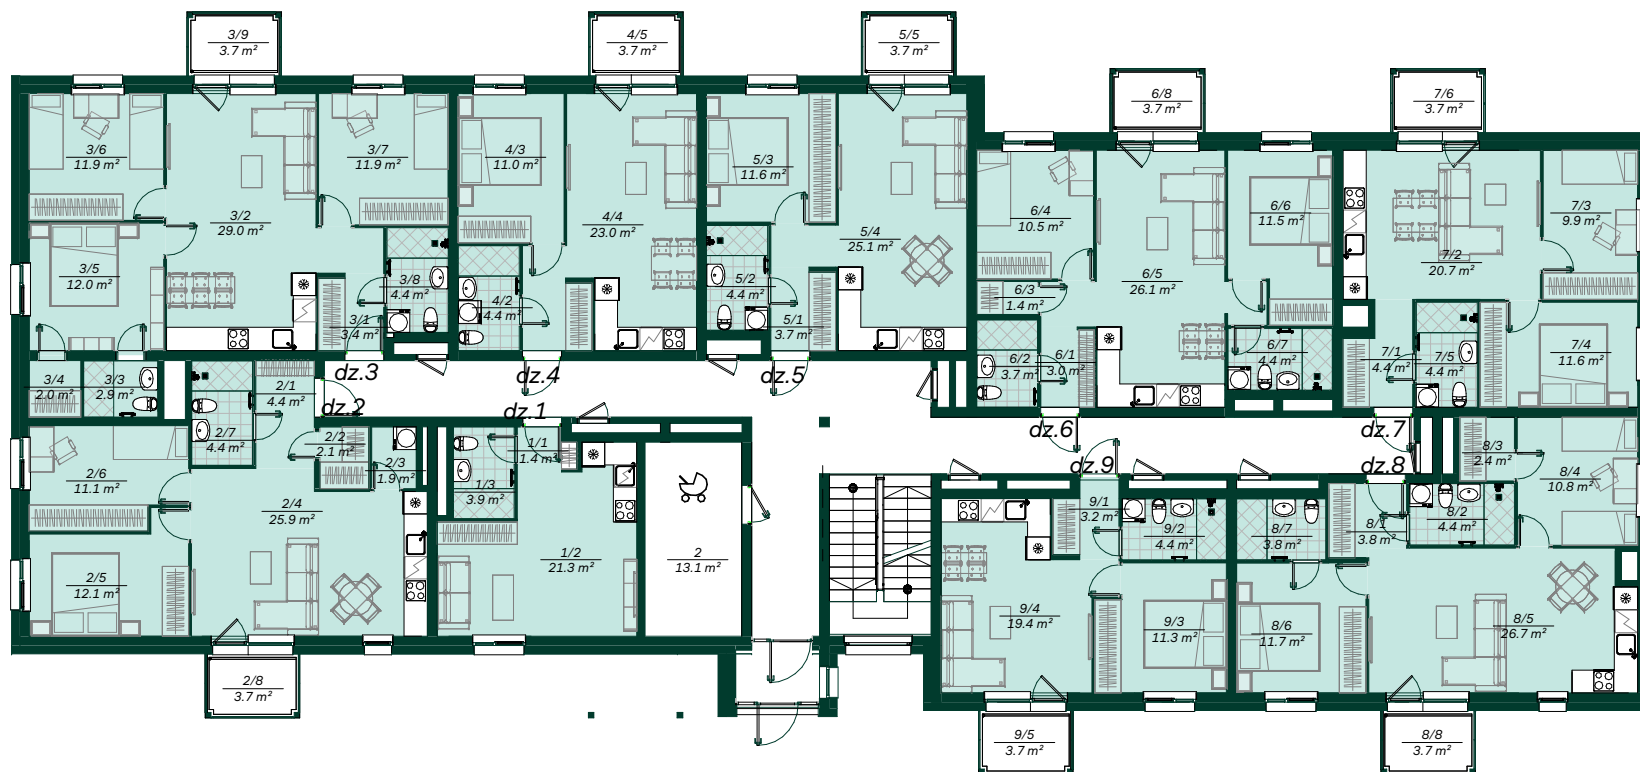

Zasulauka iela 13, 1. stāvs

1 : 200

Dzīvoklis	Platība
Dz 1 - 1 ist	
Dzīvojamā platība	26.6 m ²
Ārtelpu platība	26.6 m ²
Dz 2 - 3 ist	
Dzīvojamā platība	61.9 m ²
Ārtelpu platība	3.7 m ²
	65.6 m ²
Dz 3 - 4 ist	
Dzīvojamā platība	77.5 m ²
Ārtelpu platība	3.7 m ²
	81.2 m ²

Dzīvoklis	Platība
Dz 4 - 2 ist	
Dzīvojamā platība	41.8 m ²
Ārtelpu platība	3.7 m ²
	45.5 m ²
Dz 5 - 2 ist	
Dzīvojamā platība	44.8 m ²
Ārtelpu platība	3.7 m ²
	48.5 m ²
Dz 6 - 3 ist	
Dzīvojamā platība	60.6 m ²
Ārtelpu platība	3.7 m ²
	64.3 m ²