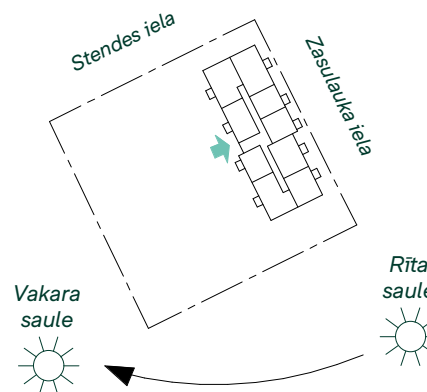

BONAVA

Bonava Latvija SIA
Reģ. Nr - 40003941615
Būv.reģ.nr. - 11657
Gustava Zemgale gatve 71,
Rīga, Latvija, LV-1039
info@bonava.lv, +371 67567841