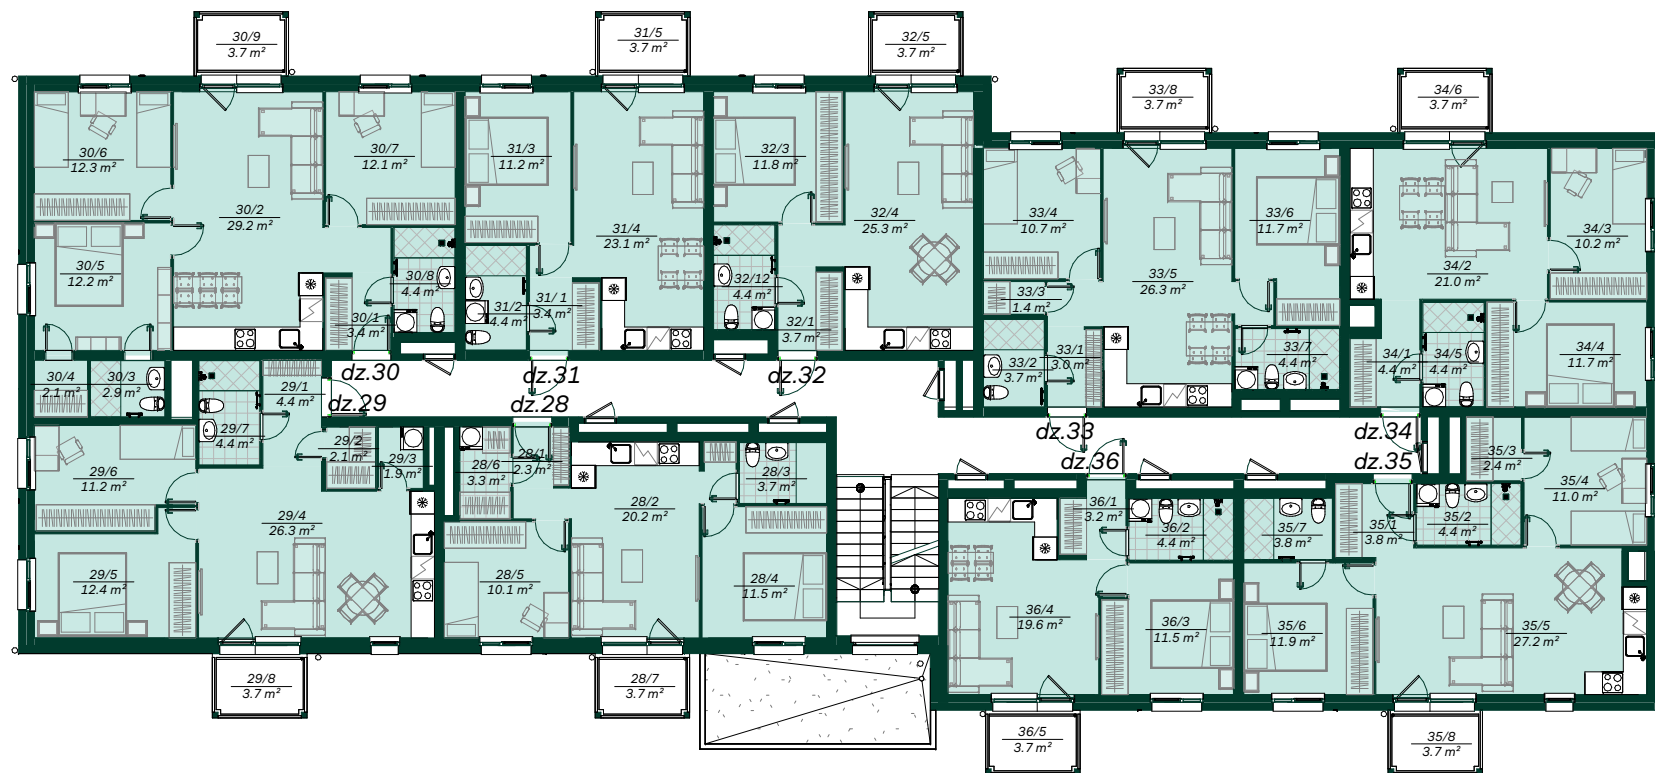

Zasulauka iela 13, 4. stāvs

1 : 200

Telpu grupa	Platība
Dz 28 - 3 ist	
Dzīvojamā platība	51.1 m²
Ārtelpu platība	3.7 m²
	54.8 m²
Dz 29 - 3 ist	
Dzīvojamā platība	62.7 m²
Ārtelpu platība	3.7 m²
	66.4 m²
Dz 30 - 4 ist	
Dzīvojamā platība	78.6 m²
Ārtelpu platība	3.7 m²
	82.3 m²

Telpu grupa	Platība
Dz 31 - 2 ist	
Dzīvojamā platība	42.1 m²
Ārtelpu platība	3.7 m²
	45.8 m²
Dz 32 - 2 ist	
Dzīvojamā platība	45.2 m²
Ārtelpu platība	3.7 m²
	48.9 m²
Dz 33 - 3 ist	
Dzīvojamā platība	61.2 m²
Ārtelpu platība	3.7 m²
	64.9 m²

Telpu grupa	Platība
Dz 34 - 3 ist	
Dzīvojamā platība	51.7 m²
Ārtelpu platība	3.7 m²
	55.4 m²
Dz 35 - 3 ist	
Dzīvojamā platība	64.5 m²
Ārtelpu platība	3.7 m²
	68.2 m²
Dz 36 - 2 ist	
Dzīvojamā platība	38.7 m²
Ārtelpu platība	3.7 m²
	42.4 m²