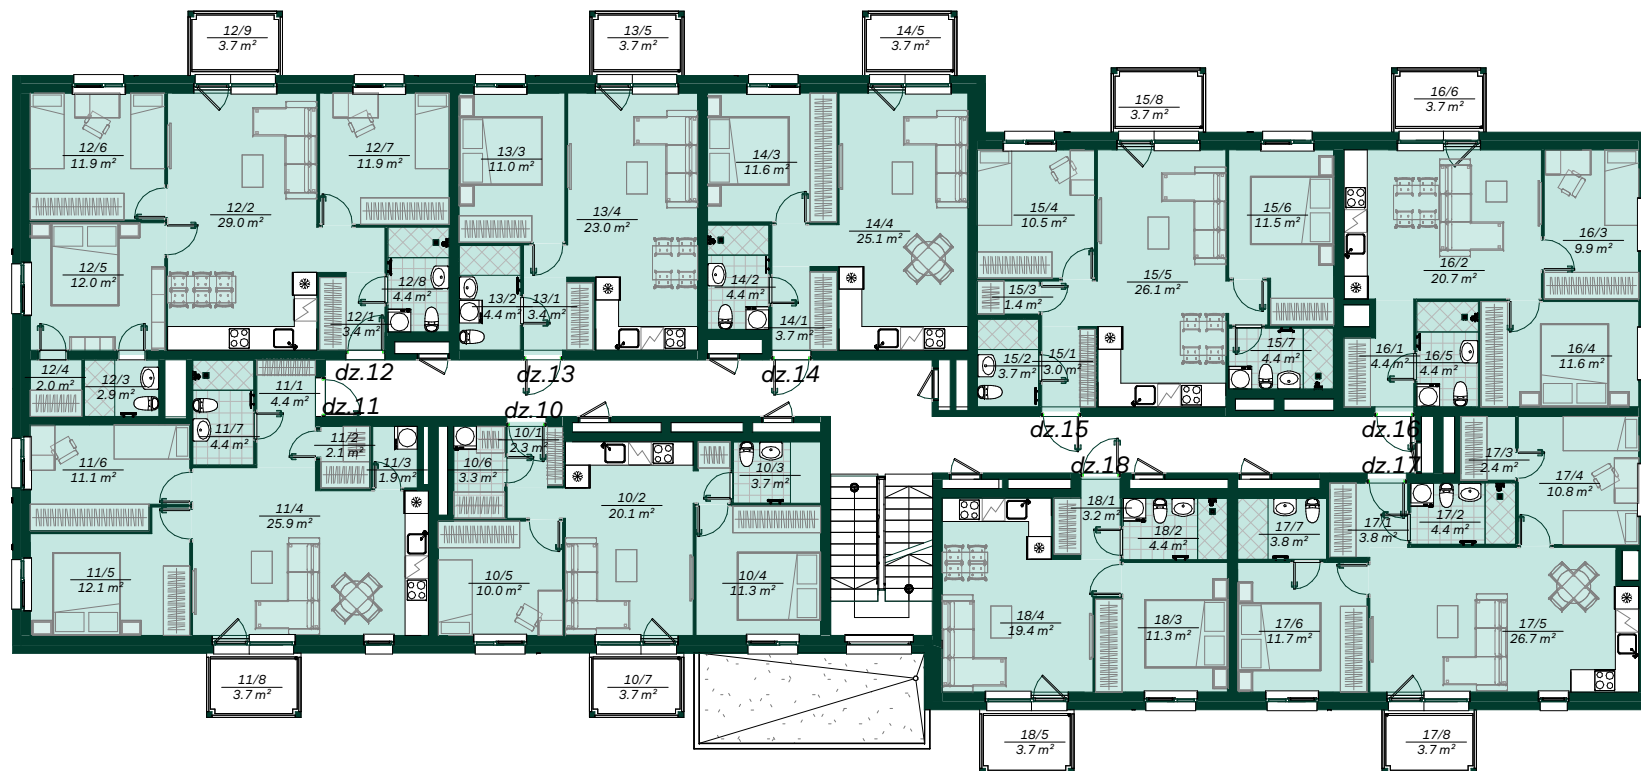

Zasulauka iela 13, 1. stāvs

1 : 200

Dzīvoklis	Platība
Dz 1 - 1 ist	
Dzīvojamā platība	26.6 m ²
Ārtelpu platība	26.6 m ²
Dz 2 - 3 ist	
Dzīvojamā platība	61.9 m ²
Ārtelpu platība	3.7 m ²
	65.6 m ²
Dz 3 - 4 ist	
Dzīvojamā platība	77.5 m ²
Ārtelpu platība	3.7 m ²
	81.2 m ²

Dzīvoklis	Platība
Dz 7 - 3 ist	
Dzīvojamā platība	51.0 m ²
Ārtelpu platība	3.7 m ²
	54.7 m ²
Dz 8 - 3 ist	
Dzīvojamā platība	63.6 m ²
Ārtelpu platība	3.7 m ²
	67.3 m ²
Dz 9 - 2 ist	
Dzīvojamā platība	38.3 m ²
Ārtelpu platība	3.7 m ²
	42.0 m ²

BONAVA

Bonava Latvija SIA
 Reģ. Nr - 40003941615
 Būv.reģ.nr. - 11657
 Gustava Zemgale gatve 71,
 Rīga, Latvija, LV-1039
 info@bonava.lv, +371 67567841

Zasulauka iela 13, 2. stāvs

1 : 200

Telpu grupa	Platība
Dz 10 - 3 ist	
Dzīvojamā platība	50.7 m ²
Ārtelpu platība	3.7 m ²
	54.4 m ²
Dz 11 - 3 ist	
Dzīvojamā platība	61.9 m ²
Ārtelpu platība	3.7 m ²
	65.6 m ²
Dz 12 - 4 ist	
Dzīvojamā platība	77.5 m ²
Ārtelpu platība	3.7 m ²
	81.2 m ²

Telpu grupa	Platība
Dz 13 - 2 ist	
Dzīvojamā platība	41.8 m ²
Ārtelpu platība	3.7 m ²
	45.5 m ²
Dz 14 - 2 ist	
Dzīvojamā platība	44.8 m ²
Ārtelpu platība	3.7 m ²
	48.5 m ²
Dz 15 - 3 ist	
Dzīvojamā platība	60.6 m ²
Ārtelpu platība	3.7 m ²
	64.3 m ²