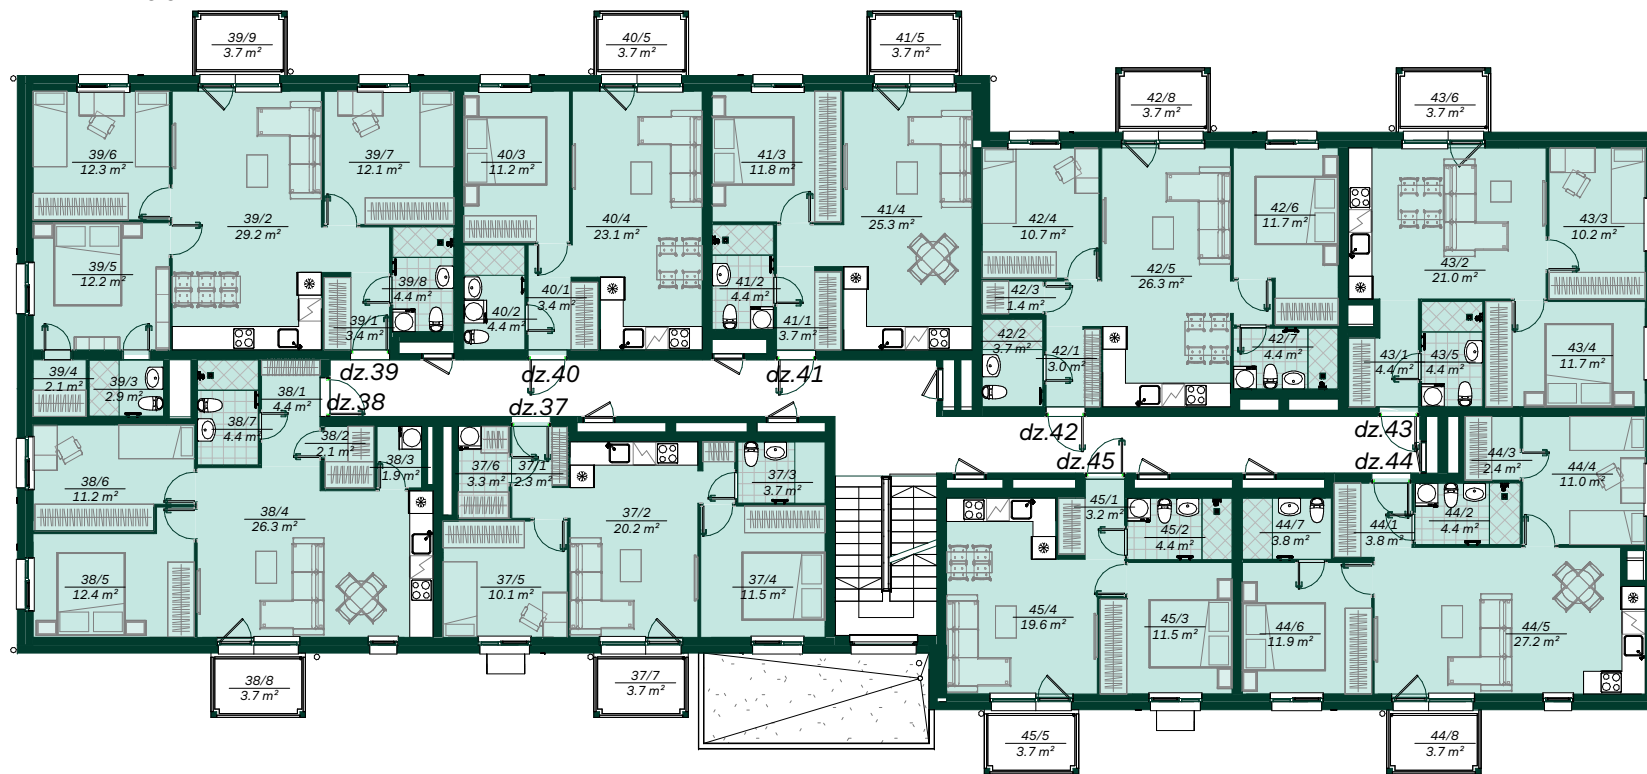

Telpu grupa	Platība
Dz 31 - 2 ist	
Dzīvojamā platība	42.1 m ²
Ārtelpu platība	3.7 m ²
	45.8 m ²
Dz 32 - 2 ist	
Dzīvojamā platība	45.2 m ²
Ārtelpu platība	3.7 m ²
	48.9 m ²
Dz 33 - 3 ist	
Dzīvojamā platība	61.2 m ²
Ārtelpu platība	3.7 m ²
	64.9 m ²

Telpu grupa	Platība
Dz 34 - 3 ist	
Dzīvojamā platība	51.7 m ²
Ārtelpu platība	3.7 m ²
	55.4 m ²
Dz 35 - 3 ist	
Dzīvojamā platība	64.5 m ²
Ārtelpu platība	3.7 m ²
	68.2 m ²
Dz 36 - 2 ist	
Dzīvojamā platība	38.7 m ²
Ārtelpu platība	3.7 m ²
	42.4 m ²

BONAVA

Bonava Latvija SIA
 Reģ. Nr - 40003941615
 Būv.reģ.nr. - 11657
 Gustava Zemgala gatve 71,
 Rīga, Latvija, LV-1039
 info@bonava.lv, +371 67567841

Zasulauka iela 13, 5. stāvs

1 : 200

Telpu grupa	Platība
Dz 37 - 3 ist	
Dzīvojamā platība	51.1 m ²
Ārtelpu platība	3.7 m ²
	54.8 m ²
Dz 38 - 3 ist	
Dzīvojamā platība	62.7 m ²
Ārtelpu platība	3.7 m ²
	66.4 m ²
Dz 39 - 4 ist	
Dzīvojamā platība	78.6 m ²
Ārtelpu platība	3.7 m ²
	82.3 m ²

Telpu grupa	Platība
Dz 40 - 2 ist	
Dzīvojamā platība	42.1 m ²
Ārtelpu platība	3.7 m ²
	45.8 m ²
Dz 41 - 2 ist	
Dzīvojamā platība	45.2 m ²
Ārtelpu platība	3.7 m ²
	48.9 m ²
Dz 42 - 3 ist	
Dzīvojamā platība	61.2 m ²
Ārtelpu platība	3.7 m ²
	64.9 m ²