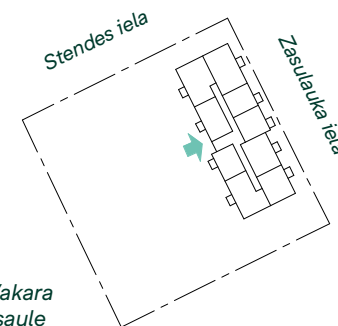

Vakara saule

Rīta saule

BONAVA

Bonava Latvija SIA
Reģ. Nr - 40003941615
Būv.reģ.nr. - 11657
Gustava Zemgala gatve 71,
Rīga, Latvija, LV-1039
info@bonava.lv, +371 67567841