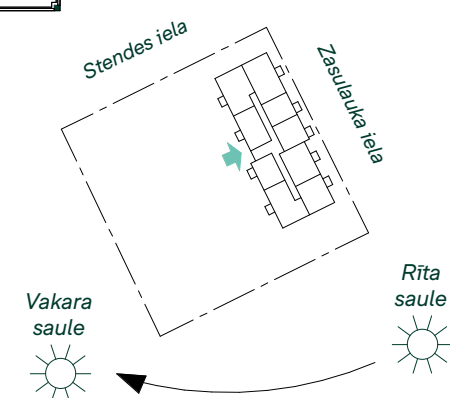

Bonava Latvija SIA
Reģ. Nr - 40003941615
Būv.reģ.nr. - 11657
Gustava Zemgala gatve 71,
Rīga, Latvija, LV-1039
info@bonava.lv, +371 67567841