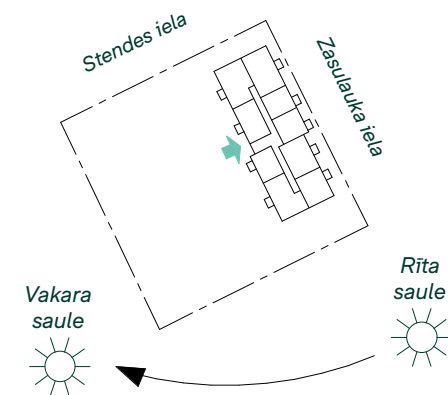

BONAVA

Bonava Latvija SIA
Reģ. Nr - 40003941615
Būv.reģ.nr. - 11657
Gustava Zemgala gatve 71,
Rīga, Latvija, LV-1039
info@bonava.lv, +371 67567841