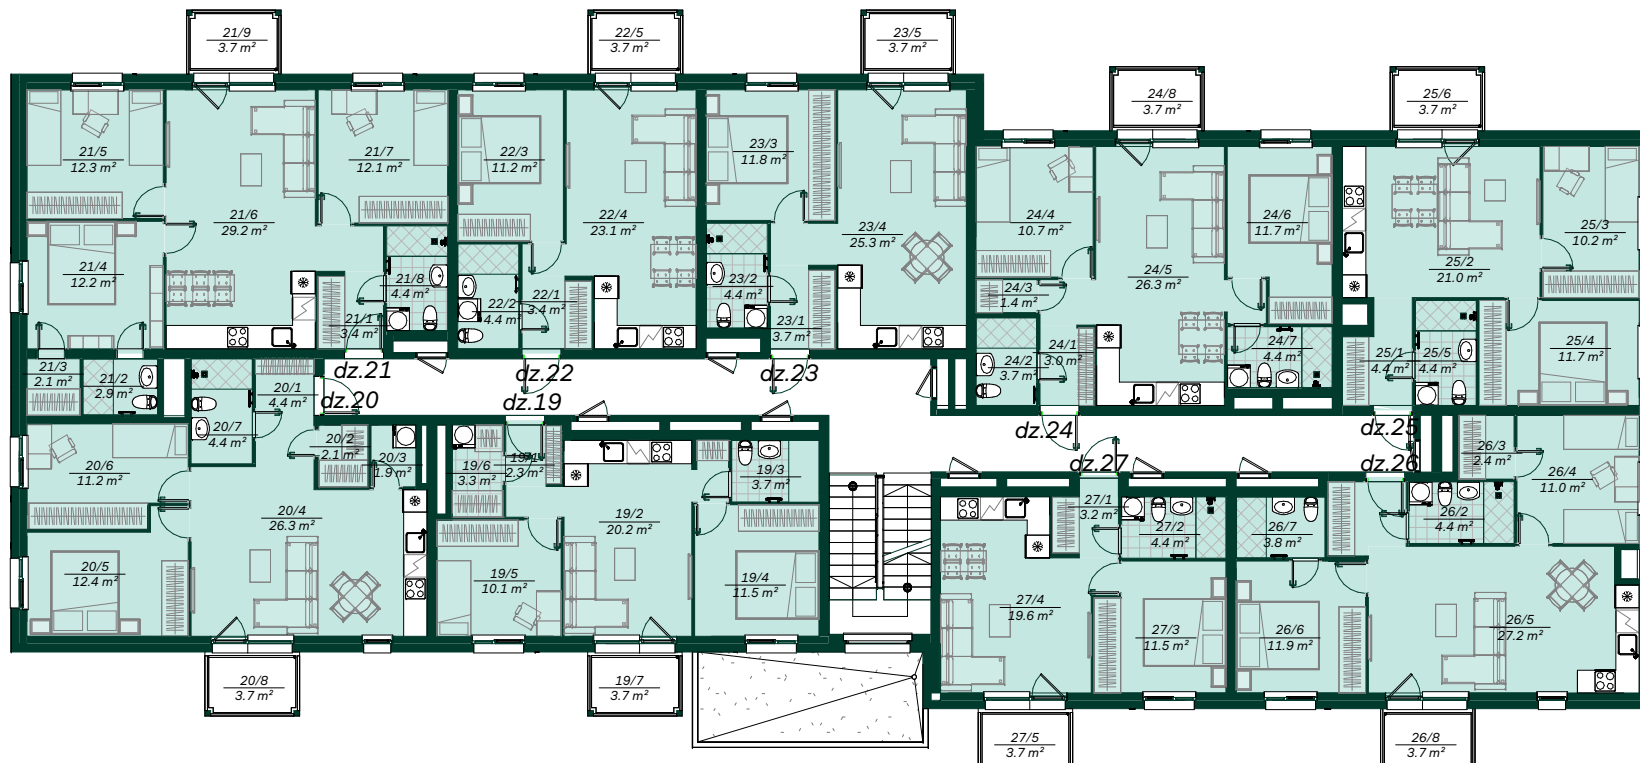

Zasulauka iela 13, 3. stāvs

1 : 200

Telpu grupa	Platība
Dz 19 - 3 ist	
Dzīvojamā platība	51.1 m²
Ārtelpu platība	3.7 m²
	54.8 m²
Dz 20 - 3 ist	
Dzīvojamā platība	62.7 m²
Ārtelpu platība	3.7 m²
	66.4 m²
Dz 21 - 4 ist	
Dzīvojamā platība	78.6 m²
Ārtelpu platība	3.7 m²
	82.3 m²

Telpu grupa	Platība
Dz 22 - 2 ist	
Dzīvojamā platība	42.1 m²
Ārtelpu platība	3.7 m²
	45.8 m²
Dz 23 - 2 ist	
Dzīvojamā platība	45.2 m²
Ārtelpu platība	3.7 m²
	48.9 m²
Dz 24 - 3 ist	
Dzīvojamā platība	61.2 m²
Ārtelpu platība	3.7 m²
	64.9 m²

Telpu grupa	Platība
Dz 25 - 3 ist	
Dzīvojamā platība	51.7 m²
Ārtelpu platība	3.7 m²
	55.4 m²
Dz 26 - 3 ist	
Dzīvojamā platība	64.5 m²
Ārtelpu platība	3.7 m²
	68.2 m²
Dz 27 - 2 ist	
Dzīvojamā platība	38.7 m²
Ārtelpu platība	3.7 m²
	42.4 m²