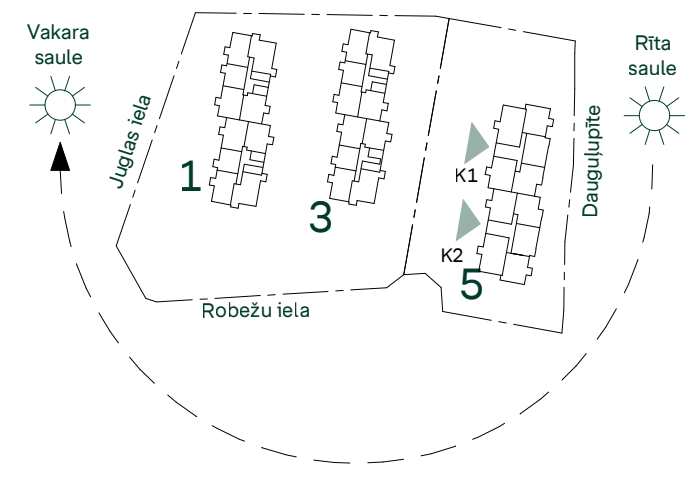

Bonava Latvija SIA
Reģ. Nr - 40003941615
Būv.reģ.nr. - 11657
Brīvības gatve 275,
Rīga, Latvija, LV-1006
info@bonava.lv, +371 67567841