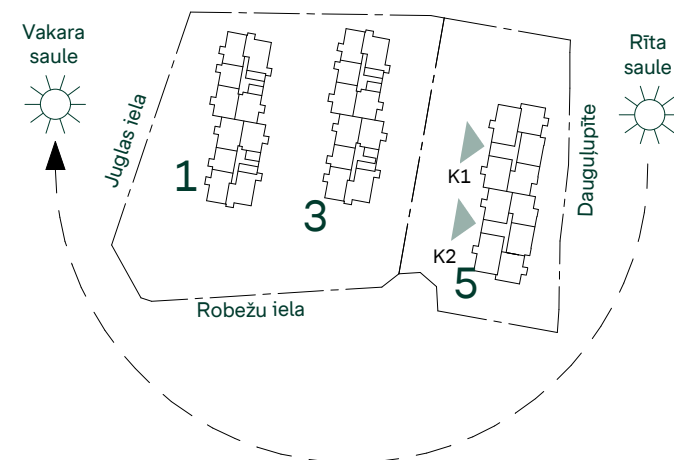

Dzīvoklis	Platība
11	
Dzīvojamā platība	88.3 m²
Ārtelpu platība	3.8 m²
	92.1 m²
12	
Dzīvojamā platība	59.5 m²
Ārtelpu platība	3.7 m²
	63.2 m²
13	
Dzīvojamā platība	60.5 m²
Ārtelpu platība	3.9 m²
	64.4 m²

Dzīvoklis	Platība
14	
Dzīvojamā platība	64.8 m²
Ārtelpu platība	3.9 m²
	68.7 m²
15	
Dzīvojamā platība	68.9 m²
Ārtelpu platība	3.8 m²
	72.7 m²
36	
Dzīvojamā platība	68.9 m²
Ārtelpu platība	3.8 m²
	72.7 m²

Dzīvoklis	Platība
37	
Dzīvojamā platība	64.8 m²
Ārtelpu platība	3.9 m²
	68.7 m²
38	
Dzīvojamā platība	60.5 m²
Ārtelpu platība	3.9 m²
	64.4 m²
39	
Dzīvojamā platība	59.5 m²
Ārtelpu platība	3.8 m²
	63.3 m²

Dzīvoklis	Platība
40	
Dzīvojamā platība	88.3 m²
Ārtelpu platība	3.8 m²
	92.1 m²