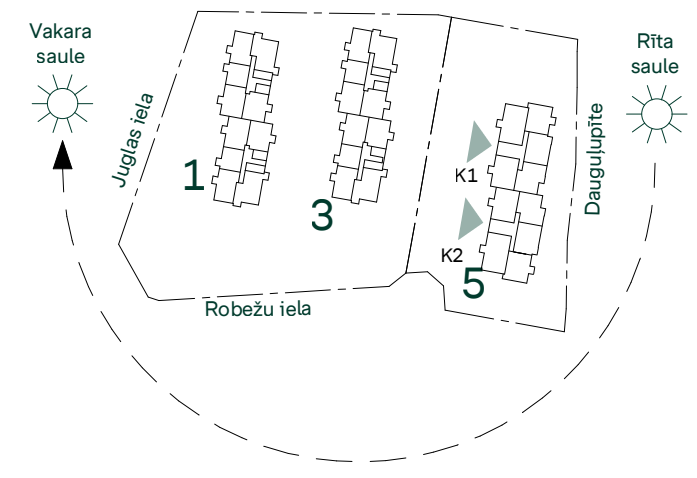

Bonava Latvija SIA
Reģ. Nr - 40003941615
Būv.reģ.nr. - 11657
Brīvības gatve 275,
Rīga, Latvija, LV-1006
info@bonava.lv, +371 67567841