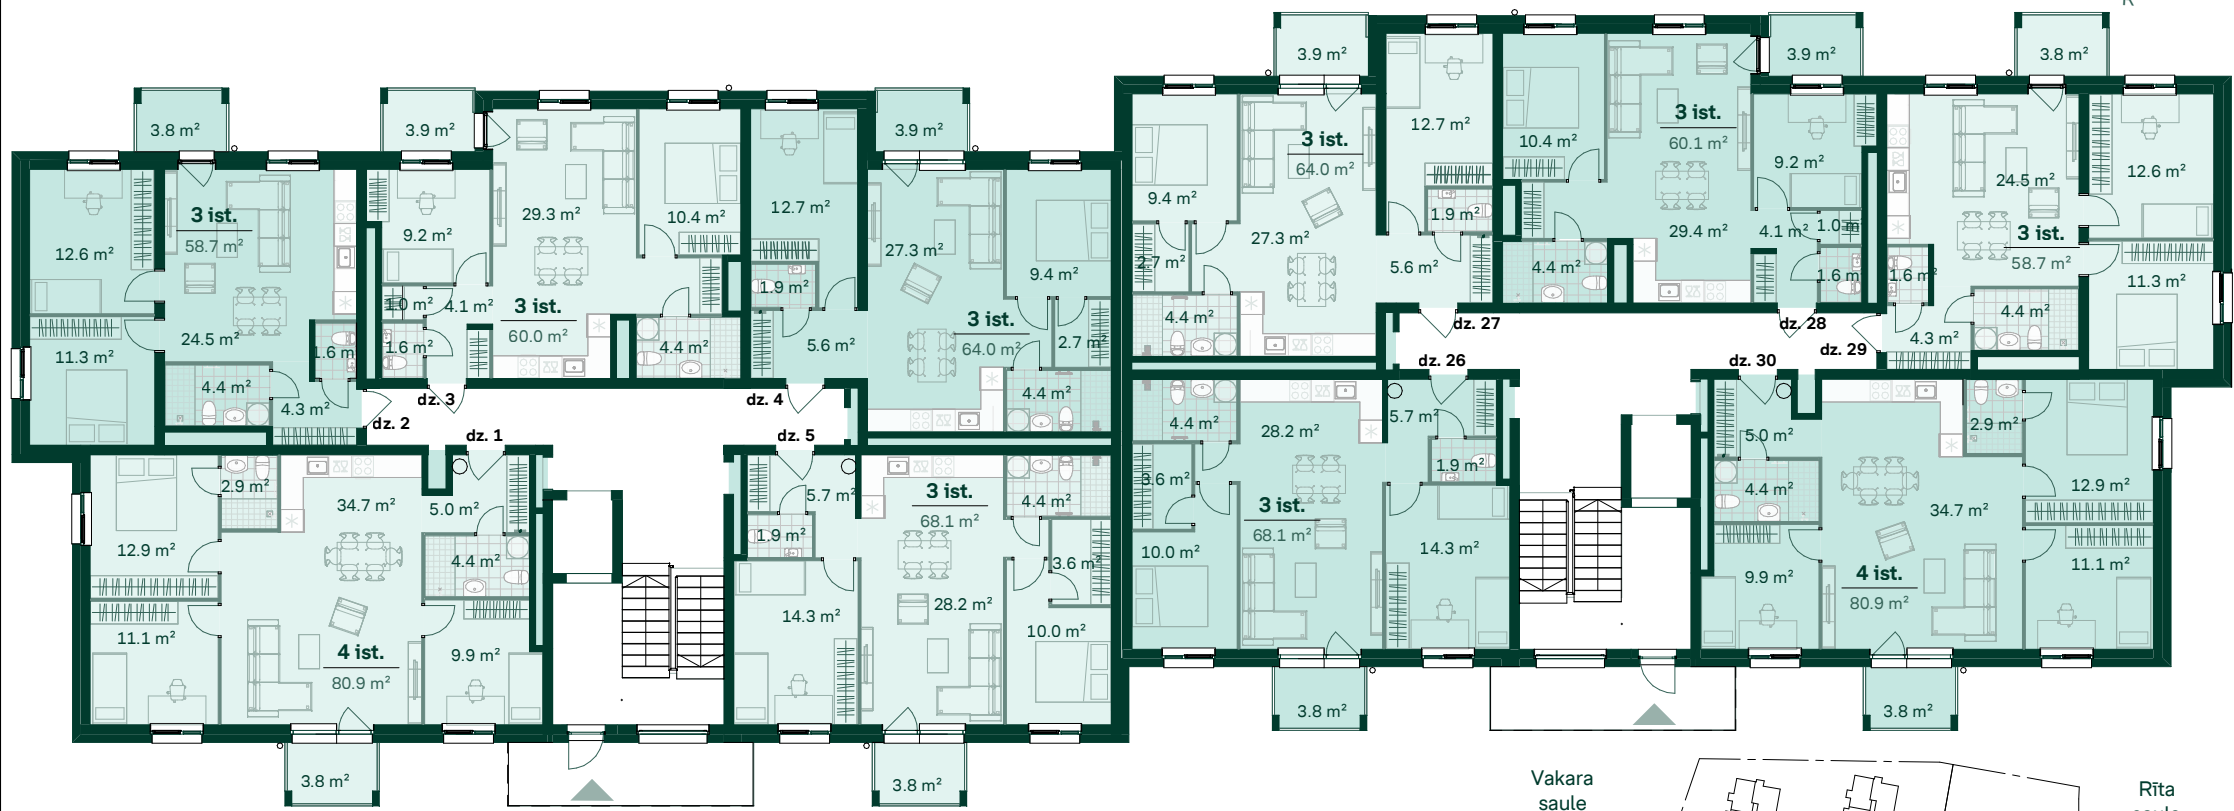

DZĪVOJAMĀS MĀJAS DREIĻŅOS, STOPIŅU NOVADĀ, ROBEŽU IELĀ 5, 1.STĀVS

Dzīvoklis	Platība
1	
Dzīvojamā platība	80.9 m ²
Ārtelpu platība	3.8 m ²
	84.7 m ²
2	
Dzīvojamā platība	58.7 m ²
Ārtelpu platība	3.8 m ²
	62.5 m ²
3	
Dzīvojamā platība	60.0 m ²
Ārtelpu platība	3.9 m ²
	63.9 m ²

Dzīvoklis	Platība
4	
Dzīvojamā platība	64.0 m ²
Ārtelpu platība	3.9 m ²
	67.9 m ²
5	
Dzīvojamā platība	68.1 m ²
Ārtelpu platība	3.8 m ²
	71.9 m ²
26	
Dzīvojamā platība	68.1 m ²
Ārtelpu platība	3.8 m ²
	71.9 m ²

Dzīvoklis	Platība
27	
Dzīvojamā platība	64.0 m ²
Ārtelpu platība	3.9 m ²
	67.9 m ²
28	
Dzīvojamā platība	60.1 m ²
Ārtelpu platība	3.9 m ²
	64.0 m ²
29	
Dzīvojamā platība	58.7 m ²
Ārtelpu platība	3.8 m ²
	62.5 m ²