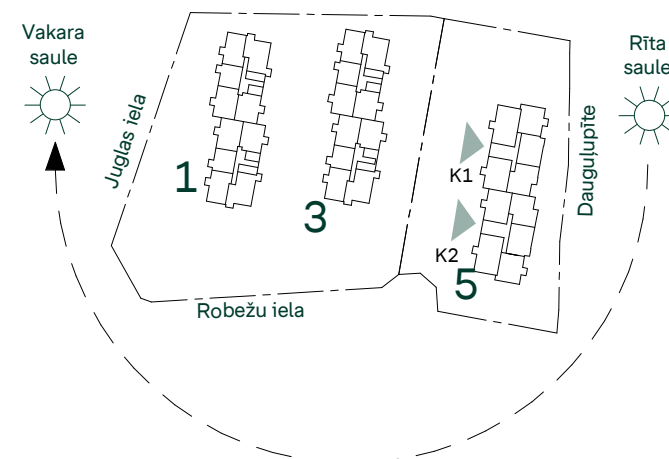

BONAVA

Bonava Latvija SIA
Reg. Nr - 40003941615
Būv.reg.nr. - 11657
Brīvības gatve 275,
Rīga, Latvija, LV-1006
info@bonava.lv, +371 67567841