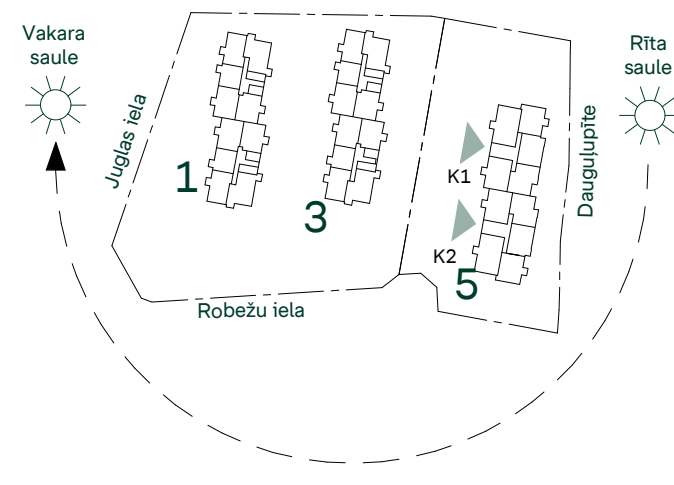

Bonava Latvija SIA
Reg. Nr - 40003941615
Būv.reg.nr. - 11657
Brīvības gatve 275,
Rīga, Latvija, LV-1006
info@bonava.lv, +371 67567841