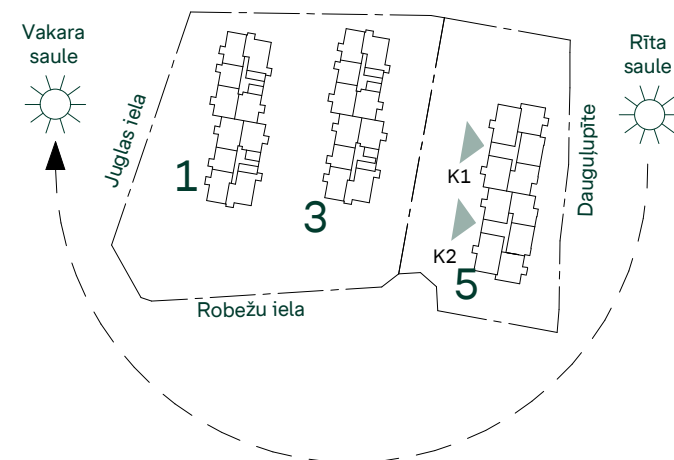

Bonava Latvija SIA
Reg. Nr - 40003941615
Būv.reg.nr. - 11657
Brīvības gatve 275,
Rīga, Latvija, LV-1006
info@bonava.lv, +371 67567841