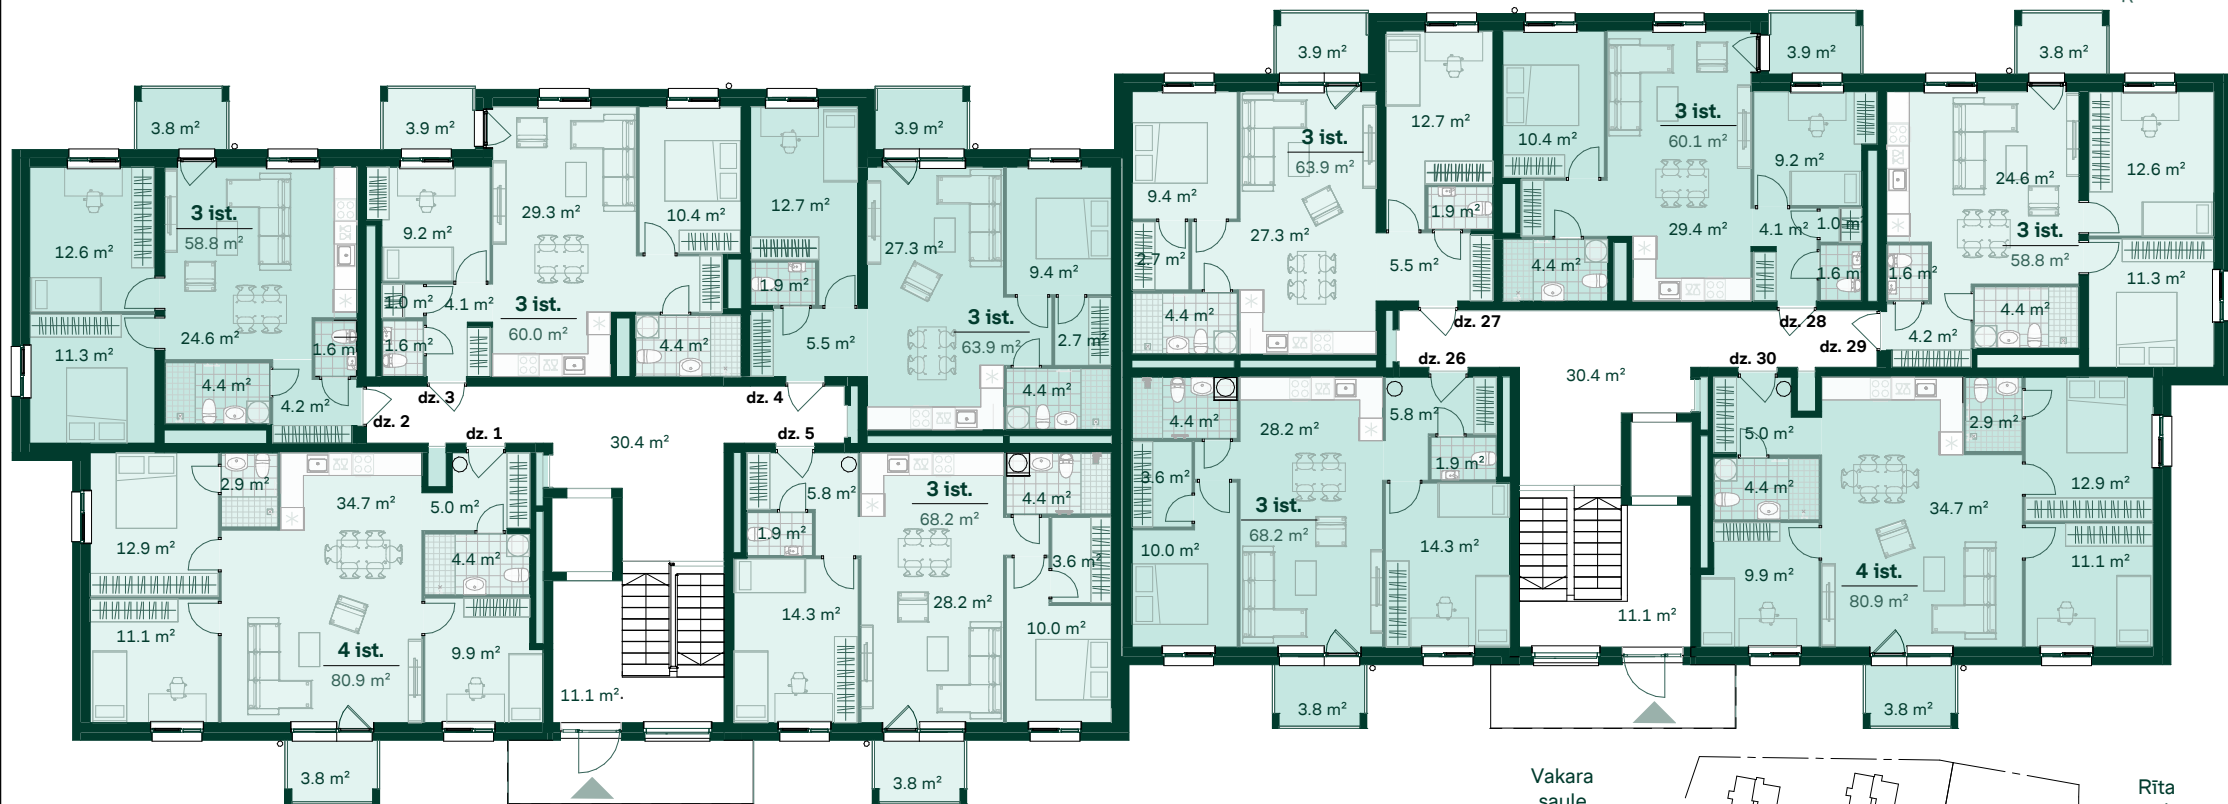

DZĪVOJAMĀS MĀJAS DREILIŅOS, STOPIŅU NOVADĀ, ROBEŽU IELĀ 5, 1.STĀVS

Dzīvoklis	Platība
1	
Dzīvojamā platība	80.9 m ²
Ārtelpu platība	3.8 m ²
	84.7 m ²
2	
Dzīvojamā platība	58.7 m ²
Ārtelpu platība	3.8 m ²
	62.5 m ²
3	
Dzīvojamā platība	60.0 m ²
Ārtelpu platība	3.9 m ²
	63.9 m ²

Dzīvoklis	Platība
4	
Dzīvojamā platība	63.9 m ²
Ārtelpu platība	3.9 m ²
	67.8 m ²
5	
Dzīvojamā platība	68.2 m ²
Ārtelpu platība	3.8 m ²
	72.0 m ²
26	
Dzīvojamā platība	68.2 m ²
Ārtelpu platība	3.8 m ²
	72.0 m ²

Dzīvoklis	Platība
27	
Dzīvojamā platība	63.9 m ²
Ārtelpu platība	3.9 m ²
	67.8 m ²
28	
Dzīvojamā platība	60.1 m ²
Ārtelpu platība	3.9 m ²
	64.0 m ²
29	
Dzīvojamā platība	58.7 m ²
Ārtelpu platība	3.8 m ²
	62.5 m ²