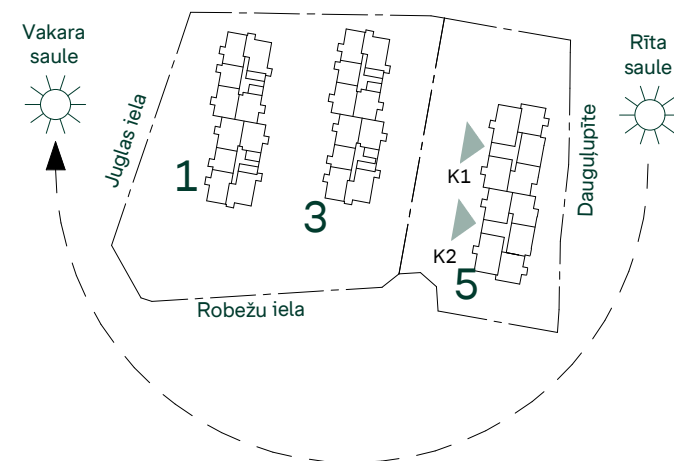

BONAVA

Bonava Latvija SIA
Reg. Nr - 40003941615
Būv.reg.nr. - 11657
Brīvības gatve 275,
Rīga, Latvija, LV-1006
info@bonava.lv, +371 67567841