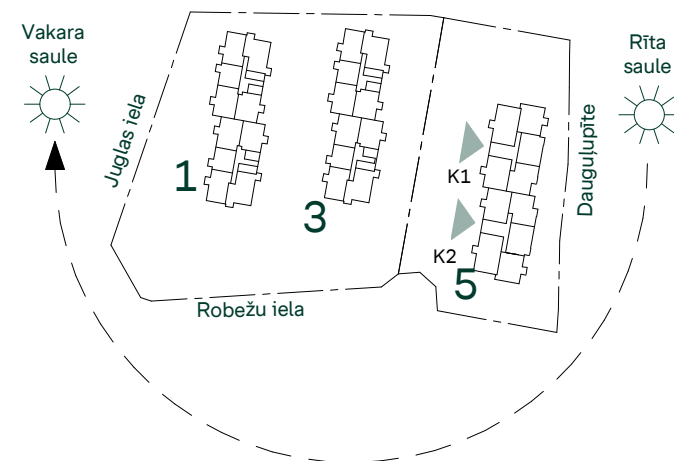

Bonava Latvija SIA
Reg. Nr - 40003941615
Būv.reg.nr. - 11657
Brīvības gatve 275,
Rīga, Latvija, LV-1006
info@bonava.lv, +371 67567841