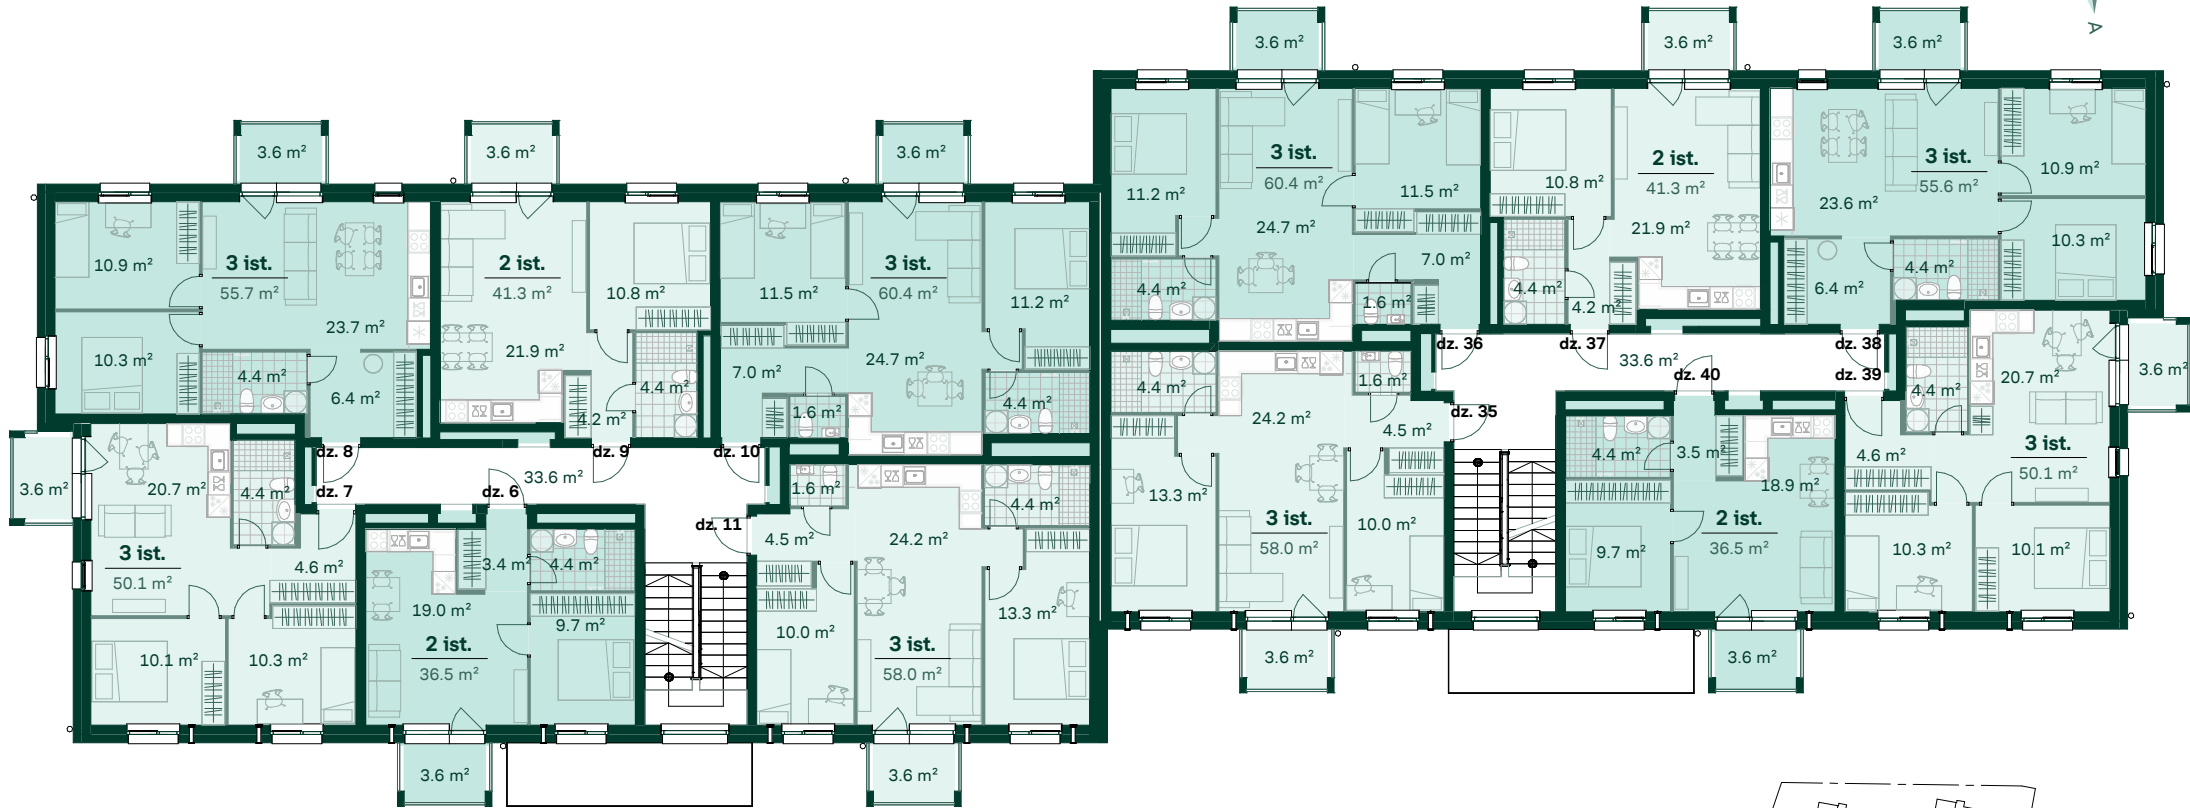

DZĪVOJAMĀS MĀJAS DREILIŅOS, STOPIŅU NOVADĀ, ROBEŽU IELĀ 3, 2.STĀVS

Dzīvoklis	Platība
6	
Dzīvojamā platība	36.5 m²
Ārtelpu platība	3.6 m²
	40.1 m²
7	
Dzīvojamā platība	50.1 m²
Ārtelpu platība	3.6 m²
	53.7 m²
8	
Dzīvojamā platība	55.7 m²
Ārtelpu platība	3.6 m²
	59.3 m²

Dzīvoklis	Platība
9	
Dzīvojamā platība	41.3 m²
Ārtelpu platība	3.6 m²
	44.9 m²
10	
Dzīvojamā platība	60.4 m²
Ārtelpu platība	3.6 m²
	64.0 m²
11	
Dzīvojamā platība	58.0 m²
Ārtelpu platība	3.6 m²
	61.6 m²

Dzīvoklis	Platība
35	
Dzīvojamā platība	58.0 m²
Ārtelpu platība	3.6 m²
	61.6 m²
36	
Dzīvojamā platība	60.4 m²
Ārtelpu platība	3.6 m²
	64.0 m²
37	
Dzīvojamā platība	41.3 m²
Ārtelpu platība	3.6 m²
	44.9 m²

Dzīvoklis	Platība
38	
Dzīvojamā platība	55.6 m²
Ārtelpu platība	3.6 m²
	59.2 m²
39	
Dzīvojamā platība	50.1 m²
Ārtelpu platība	3.6 m²
	53.7 m²
40	
Dzīvojamā platība	36.5 m²
Ārtelpu platība	3.6 m²
	40.1 m²