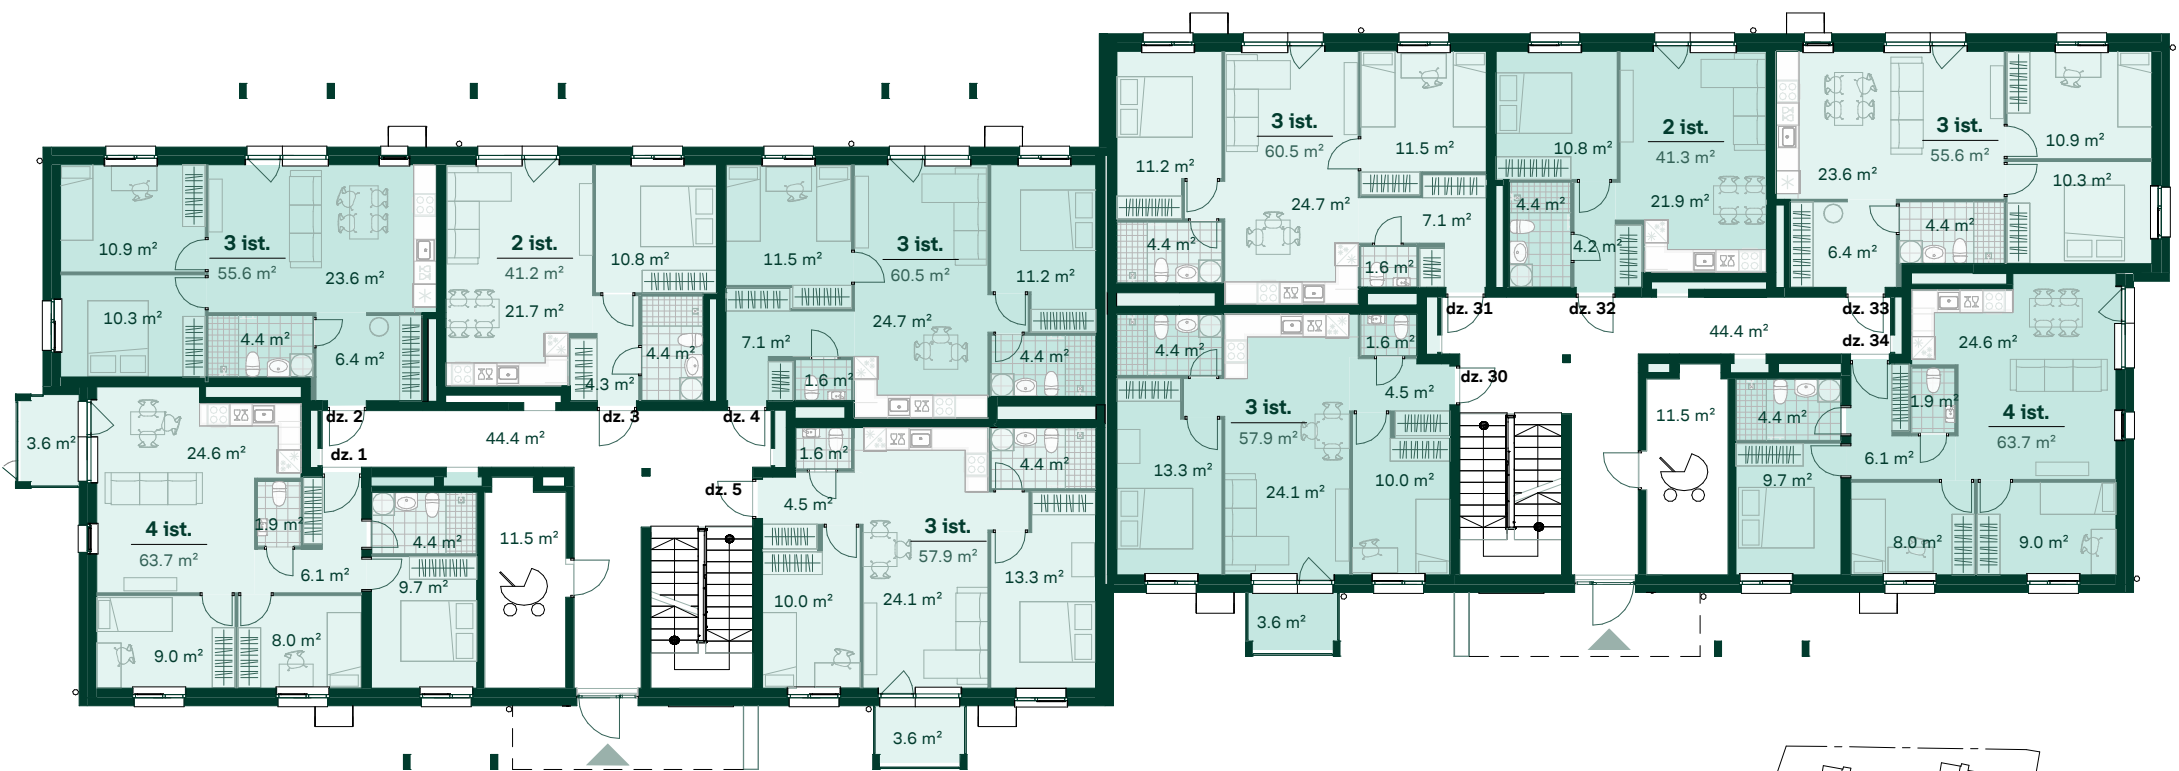

DZĪVOJAMĀS MĀJAS DREILIŅOS, STOPIŅU NOVADĀ, ROBEŽU IELĀ 3, 1.STĀVS

Dzīvoklis	Platība
1	
Ārtelpu platība	3.6 m ²
Dzīvojamā platība	63.7 m ²
	67.3 m ²
2	
Ārtelpu platība	33.3 m ²
Dzīvojamā platība	55.6 m ²
	88.9 m ²
3	
Ārtelpu platība	24.4 m ²
Dzīvojamā platība	41.2 m ²
	65.6 m ²

Dzīvoklis	Platība
4	
Ārtelpu platība	45.0 m ²
Dzīvojamā platība	60.5 m ²
	105.5 m ²
5	
Ārtelpu platība	3.6 m ²
Dzīvojamā platība	57.9 m ²
	61.5 m ²
30	
Ārtelpu platība	3.6 m ²
Dzīvojamā platība	57.9 m ²
	61.5 m ²

Dzīvoklis	Platība
31	
Ārtelpu platība	35.5 m ²
Dzīvojamā platība	60.5 m ²
	96.0 m ²
32	
Ārtelpu platība	23.5 m ²
Dzīvojamā platība	41.3 m ²
	64.8 m ²

Dzīvoklis	Platība
33	
Ārtelpu platība	45.7 m ²
Dzīvojamā platība	55.6 m ²
	101.3 m ²
34	
Ārtelpu platība	18.9 m ²
Dzīvojamā platība	63.7 m ²
	82.6 m ²