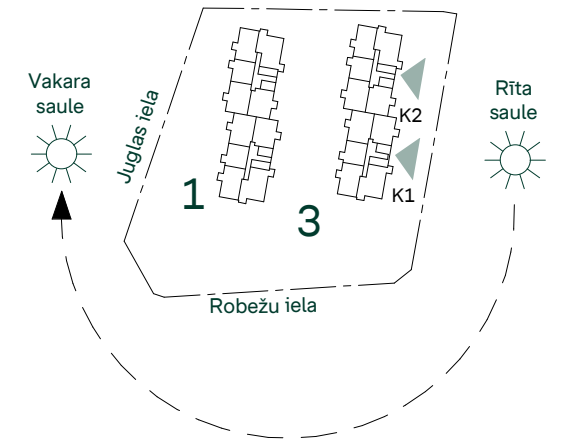

Bonava Latvija SIA
Reg. Nr - 40003941615
Būv.reg.nr. - 11657
Gustava Zemgale gatve 71,
Rīga, Latvija, LV-1039
info@bonava.lv, +371 67567841