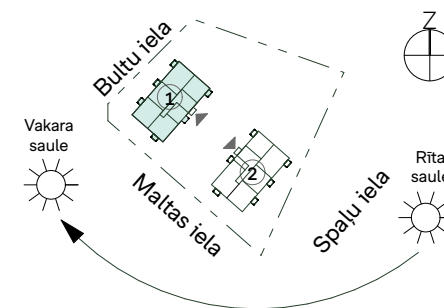

Dzīvojamās mājas Bultu ielā 2, Rīgā, K1, 4. stāvs

Dzīvokļa Nr	Istabu skaits	Iekštelpas	Balkons	Kopējā platība
18	2	37,8 m²	3,9 m²	41,7 m²
19	3	59,6 m²	3,9 m²	63,5 m²
20	3	63,1 m²	3,9 m²	67,0 m²
21	2	42,8 m²	3,9 m²	46,7 m²
22	3	63,0 m²	3,9 m²	66,9 m²
23	2	43,3 m²	3,9 m²	47,2 m²