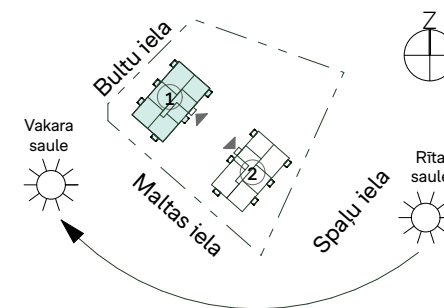

Dzīvojamās mājas Bultu ielā 2, Rīgā, K1, 5. stāvs

Dzīvokļa Nr	Istabu skaits	Iekštelpas	Balkons	Kopējā platība
24	2	37,8 m²	3,9 m²	41,7 m²
25	3	59,6 m²	3,9 m²	63,5 m²
26	3	63,1 m²	3,9 m²	67,0 m²
27	2	42,8 m²	3,9 m²	46,7 m²
28	3	63,0 m²	3,9 m²	66,9 m²
29	2	43,3 m²	3,9 m²	47,2 m²