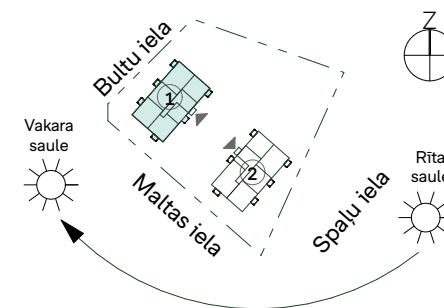

Dzīvojamās mājas Bultu ielā 2, Rīgā, K1, 1. stāvs

Dzīvokļa Nr	Istabu skaits	Iekštelpas	Balkons	Kopējā platība
1	4	74,8 m ²	3,9 m ²	78,7 m ²
2	3	62,7 m ²	3,9 m ²	66,6 m ²
3	2	42,5 m ²	3,9 m ²	46,4 m ²
4	3	62,3 m ²	3,9 m ²	66,2 m ²
5	2	42,4 m ²	3,9 m ²	46,3 m ²

Dzīvojamās mājas Bultu ielā 2, Rīgā, K1, 2. stāvs

Dzīvokļa Nr	Istabu skaits	Iekštelpas	Balkons	Kopējā platība
6	2	37,8 m ²	3,9 m ²	41,7 m ²
7	3	59,6 m ²	3,9 m ²	63,5 m ²
8	3	63,1 m ²	3,9 m ²	67,0 m ²
9	2	42,8 m ²	3,9 m ²	46,7 m ²
10	3	63,0 m ²	3,9 m ²	66,9 m ²
11	2	43,3 m ²	3,9 m ²	47,2 m ²

Dzīvojamās mājas Bultu ielā 2, Rīgā, K1, 3. stāvs

Dzīvokļa Nr	Istabu skaits	Iekštelpas	Balkons	Kopējā platība
12	2	37,8 m ²	3,9 m ²	41,7 m ²
13	3	59,6 m ²	3,9 m ²	63,5 m ²
14	3	63,1 m ²	3,9 m ²	67,0 m ²
15	2	42,8 m ²	3,9 m ²	46,7 m ²
16	3	63,0 m ²	3,9 m ²	66,9 m ²
17	2	43,3 m ²	3,9 m ²	47,2 m ²