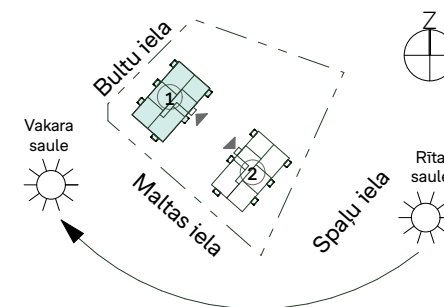

Dzīvojamās mājas Bultu ielā 2, Rīgā, K1, 1. stāvs

Dzīvokļa Nr	Istabu skaits	Iekštelpas	Balkons	Kopējā platība
1	4	74,8 m ²	3,9 m ²	78,7 m ²
2	3	62,7 m ²	3,9 m ²	66,6 m ²
3	2	42,5 m ²	3,9 m ²	46,4 m ²
4	3	62,3 m ²	3,9 m ²	66,2 m ²
5	2	42,4 m ²	3,9 m ²	46,3 m ²

Dzīvojamās mājas Bultu ielā 2, Rīgā, K1, 2. stāvs

Dzīvokļa Nr	Istabu skaits	Iekštelpas	Balkons	Kopējā platība
6	2	37,8 m ²	3,9 m ²	41,7 m ²
7	3	59,6 m ²	3,9 m ²	63,5 m ²
8	3	63,1 m ²	3,9 m ²	67,0 m ²
9	2	42,8 m ²	3,9 m ²	46,7 m ²
10	3	63,0 m ²	3,9 m ²	66,9 m ²
11	2	43,3 m ²	3,9 m ²	47,2 m ²