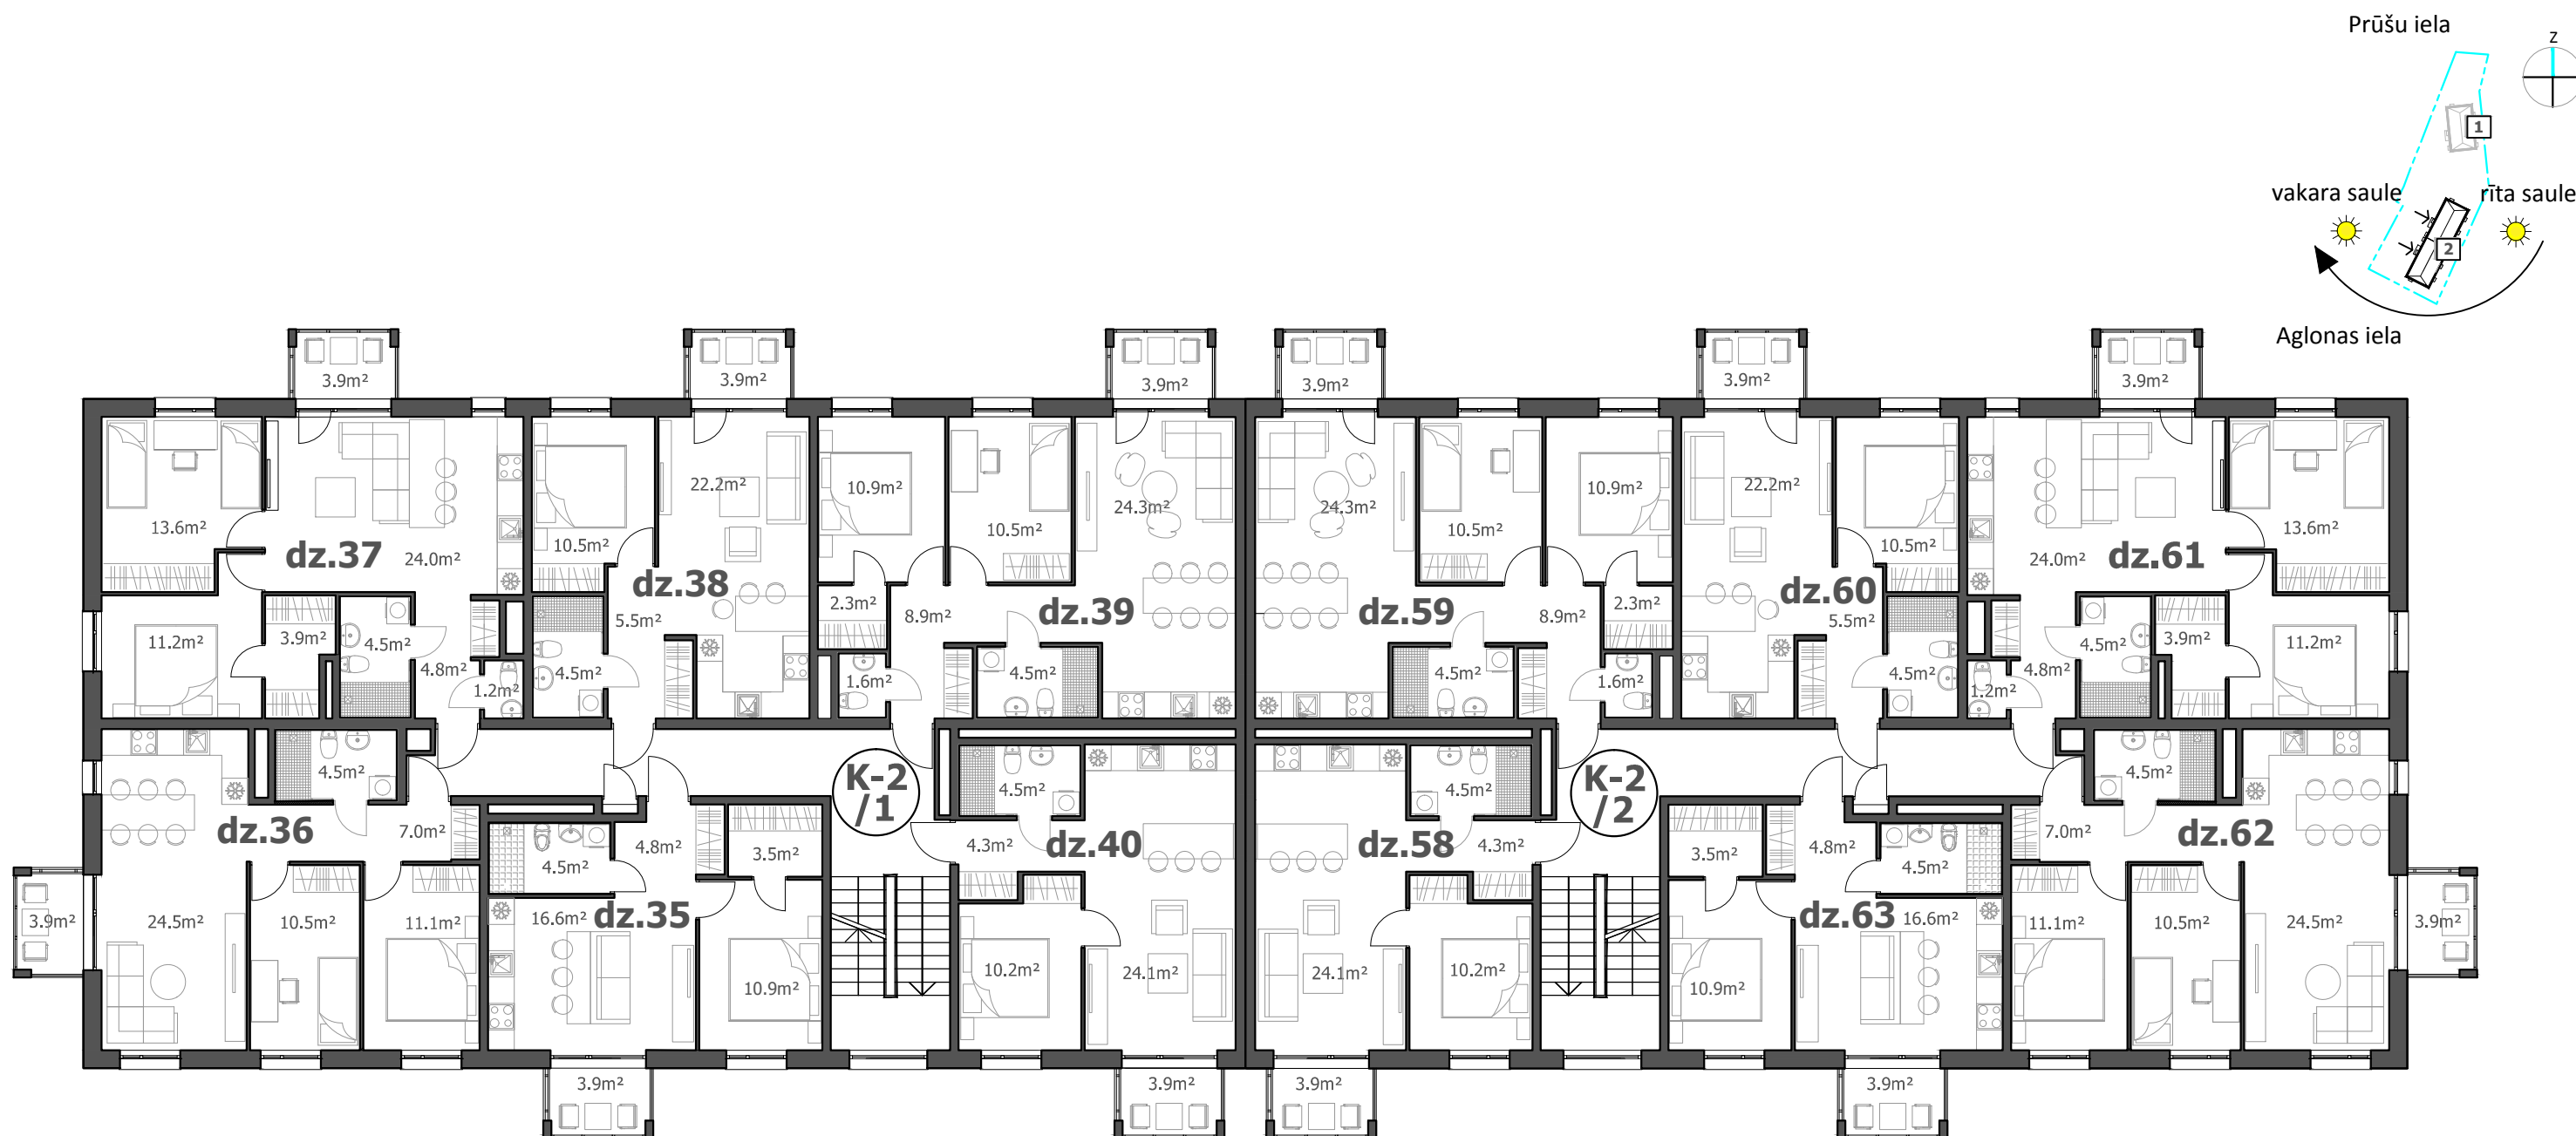

Dzīvojamās mājas Prūšu ielā 4B, Rīgā, Ķengaragā, k-2, 1. un 2. kāpņutelpa, 3.stāvs

Dzīvokļa Nr.	Istabu skaits	Iekštelpas, m²	Balkons, m²	Kopējā platība, m²
35	2	40.3	3.9	44.2
36	3	57.6	3.9	61.5
37	3	63.2	3.9	67.1
38	2	42.7	3.9	46.6
39	3	63.0	3.9	66.9
40	2	43.1	3.9	47.0

Dzīvokļa Nr.	Istabu skaits	Iekštelpas, m²	Balkons, m²	Kopējā platība, m²
58	2	43.1	3.9	47.0
59	3	63.0	3.9	66.9
60	2	42.7	3.9	46.6
61	3	63.2	3.9	67.1
62	3	57.6	3.9	61.5
63	2	40.3	3.9	44.2