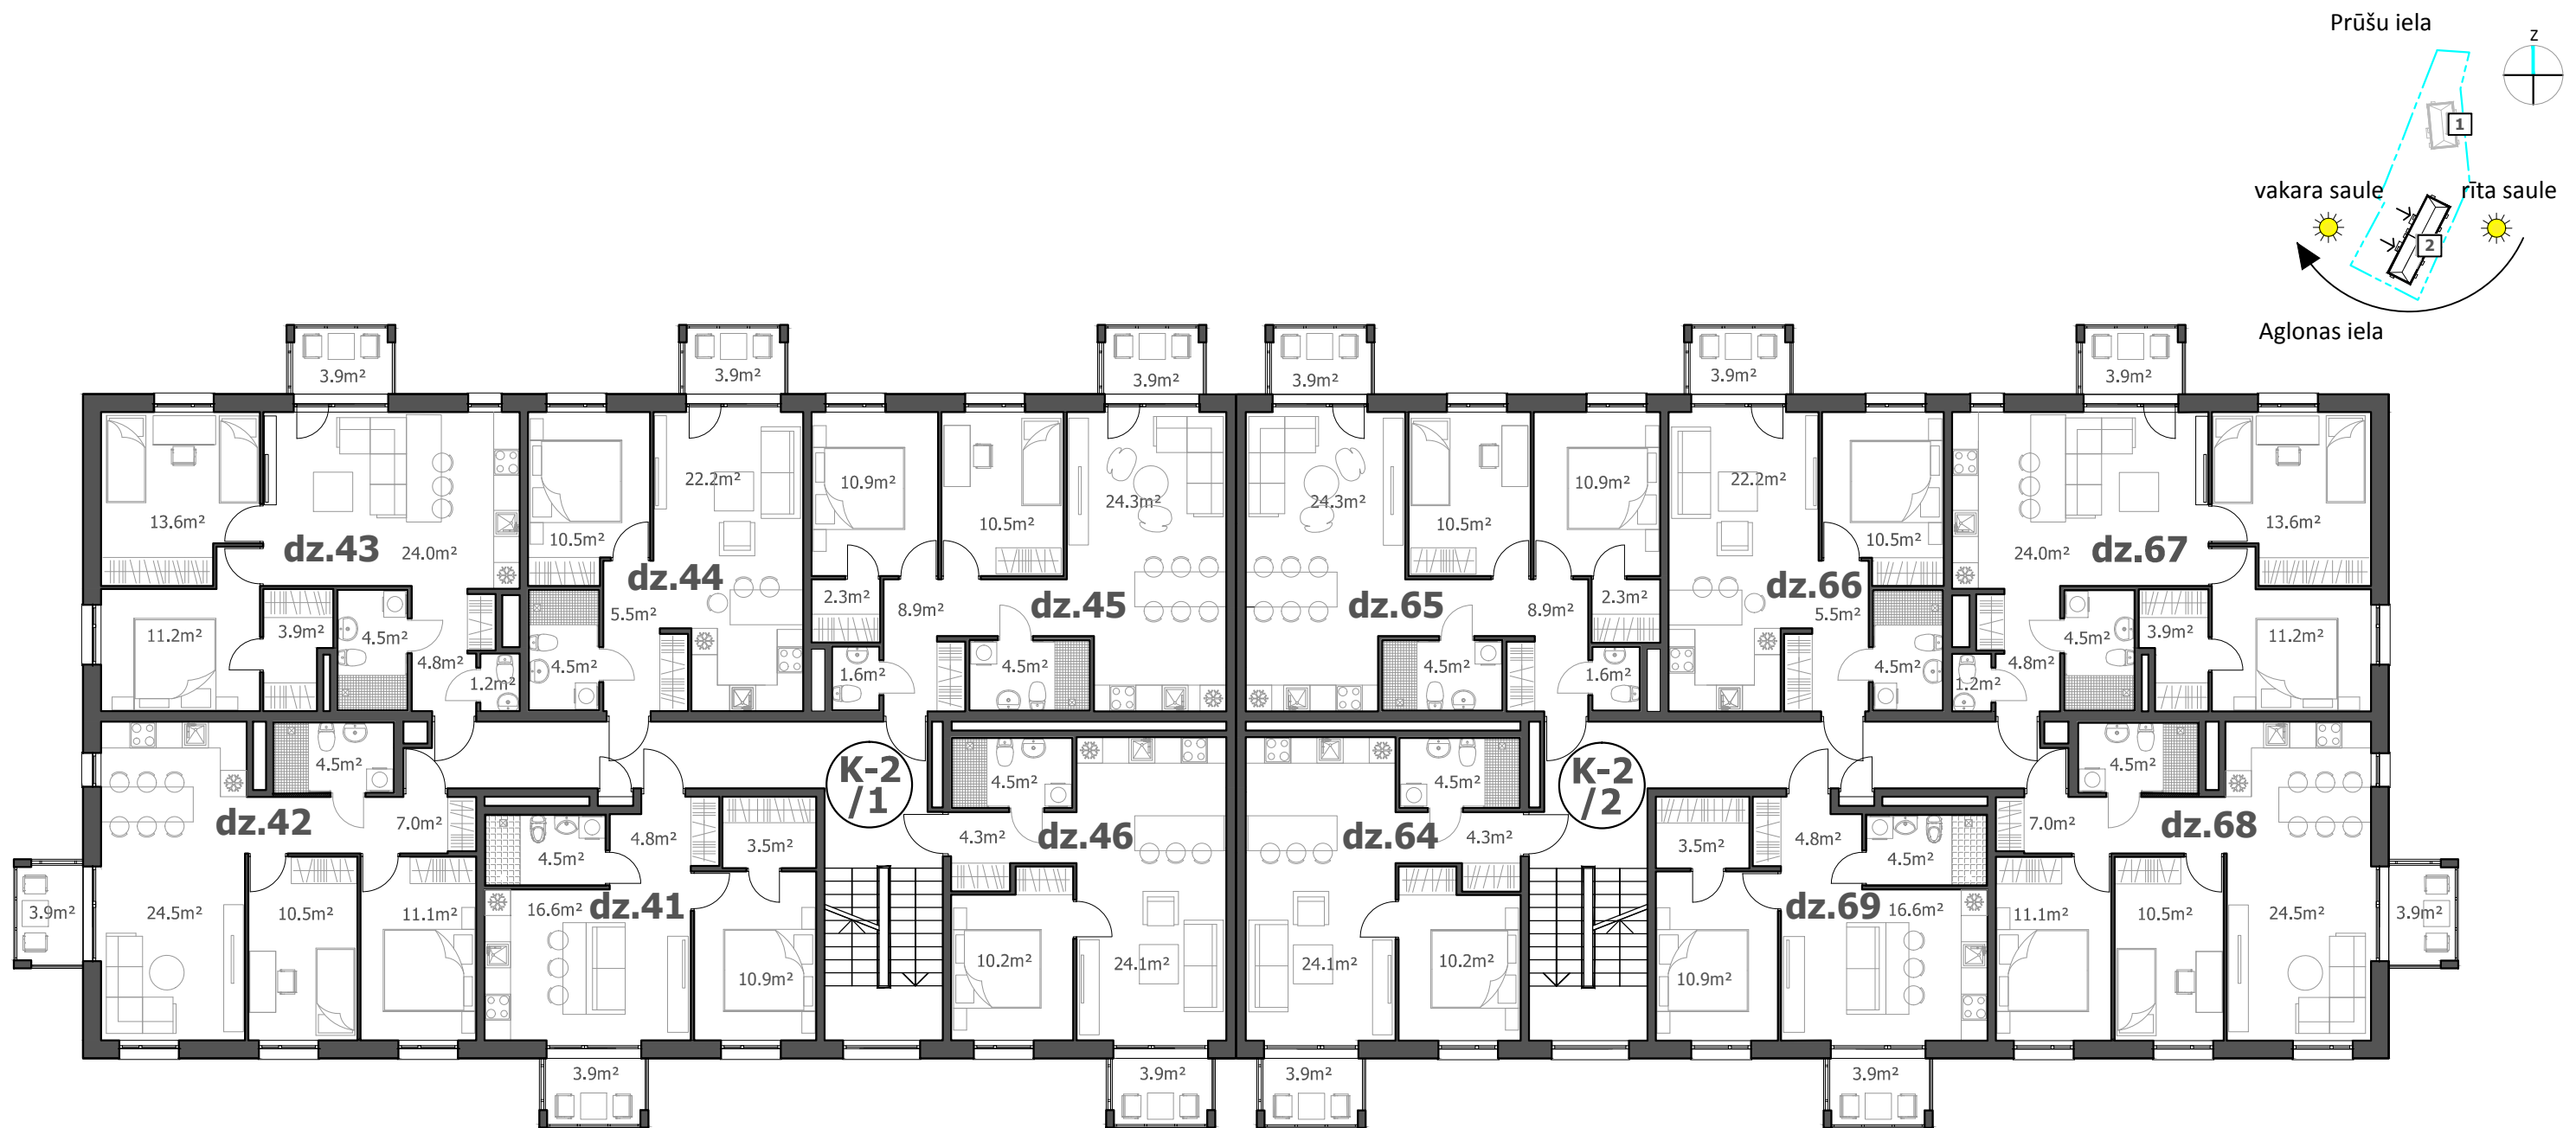

Dzīvojamās mājas Prūšu ielā 4B, Rīgā, Ķengaragā, k-2, 1. un 2. kāpņutelpa, 4.stāvs

Dzīvokļa Nr.	Istabu skaits	Iekštelpas, m²	Balkons, m²	Kopējā platība, m²
41	2	40.3	3.9	44.2
42	3	57.6	3.9	61.5
43	3	63.2	3.9	67.1
44	2	42.7	3.9	46.6
45	3	63.0	3.9	66.9
46	2	43.1	3.9	47.0

Dzīvokļa Nr.	Istabu skaits	Iekštelpas, m²	Balkons, m²	Kopējā platība, m²
64	2	43.1	3.9	47.0
65	3	63.0	3.9	66.9
66	2	42.7	3.9	46.6
67	3	63.2	3.9	67.1
68	3	57.6	3.9	61.5
69	2	40.3	3.9	44.2