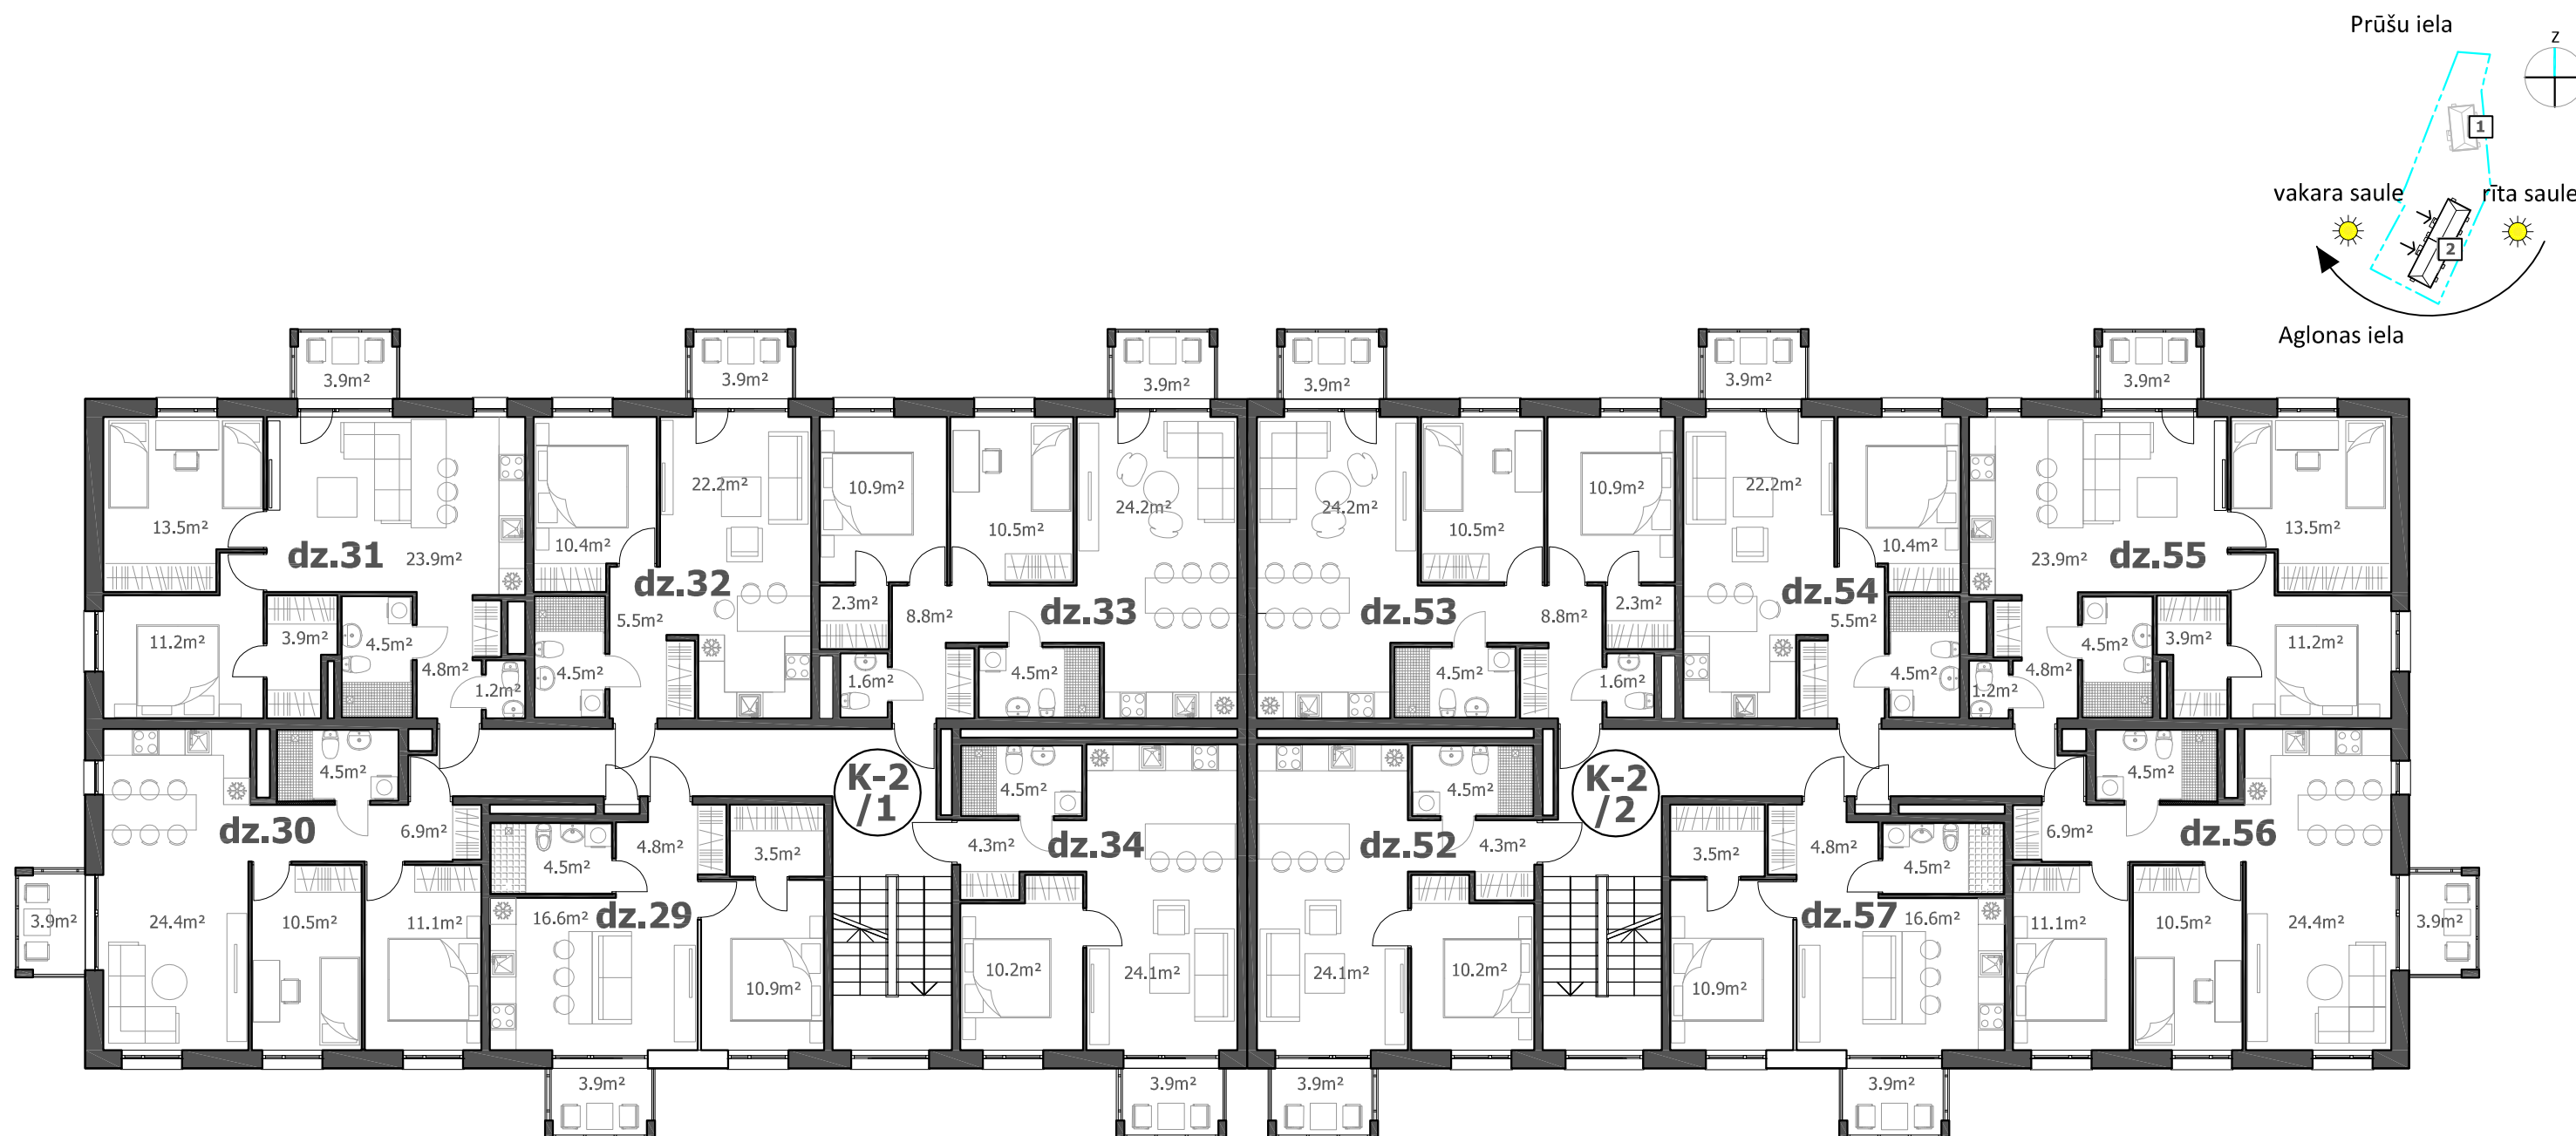

Dzīvojamās mājas Prūšu ielā 4B, Rīgā, Ķengaragā, k-2, 1. un 2. kāpņutelpa, 1.stāvs

Dzīvokļa Nr.	Istabu skaits	Iekštelpas, m <sup>2</sup>	Balkons, m <sup>2</sup>	Kopējā platība, m <sup>2</sup>
24	1	29.4		29.4
25	3	57.4	3.9	61.3
26	3	63.0		63.0
27	2	42.6		42.6
28	3	62.8		62.8

Dzīvokļa Nr.	Istabu skaits	Iekštelpas, m <sup>2</sup>	Balkons, m <sup>2</sup>	Kopējā platība, m <sup>2</sup>
47	2	43.1	3.9	47.0
48	3	62.8		62.8
49	2	42.6		42.6
50	3	63.0		63.0
51	4	74.8		74.8

# Dzīvojamās mājas Prūšu ielā 4B, Rīgā, Ķengaragā, k-2, 1. un 2. kāpņutelpa, 2.stāvs

Dzīvokļa Nr.	Istabu skaits	Iekštelpas, m <sup>2</sup>	Balkons, m <sup>2</sup>	Kopējā platība, m <sup>2</sup>
29	2	40.3	3.9	44.2
30	3	57.4	3.9	61.3
31	3	63.0	3.9	66.9
32	2	42.6	3.9	46.5
33	3	62.8	3.9	66.7
34	2	43.1	3.9	47.0