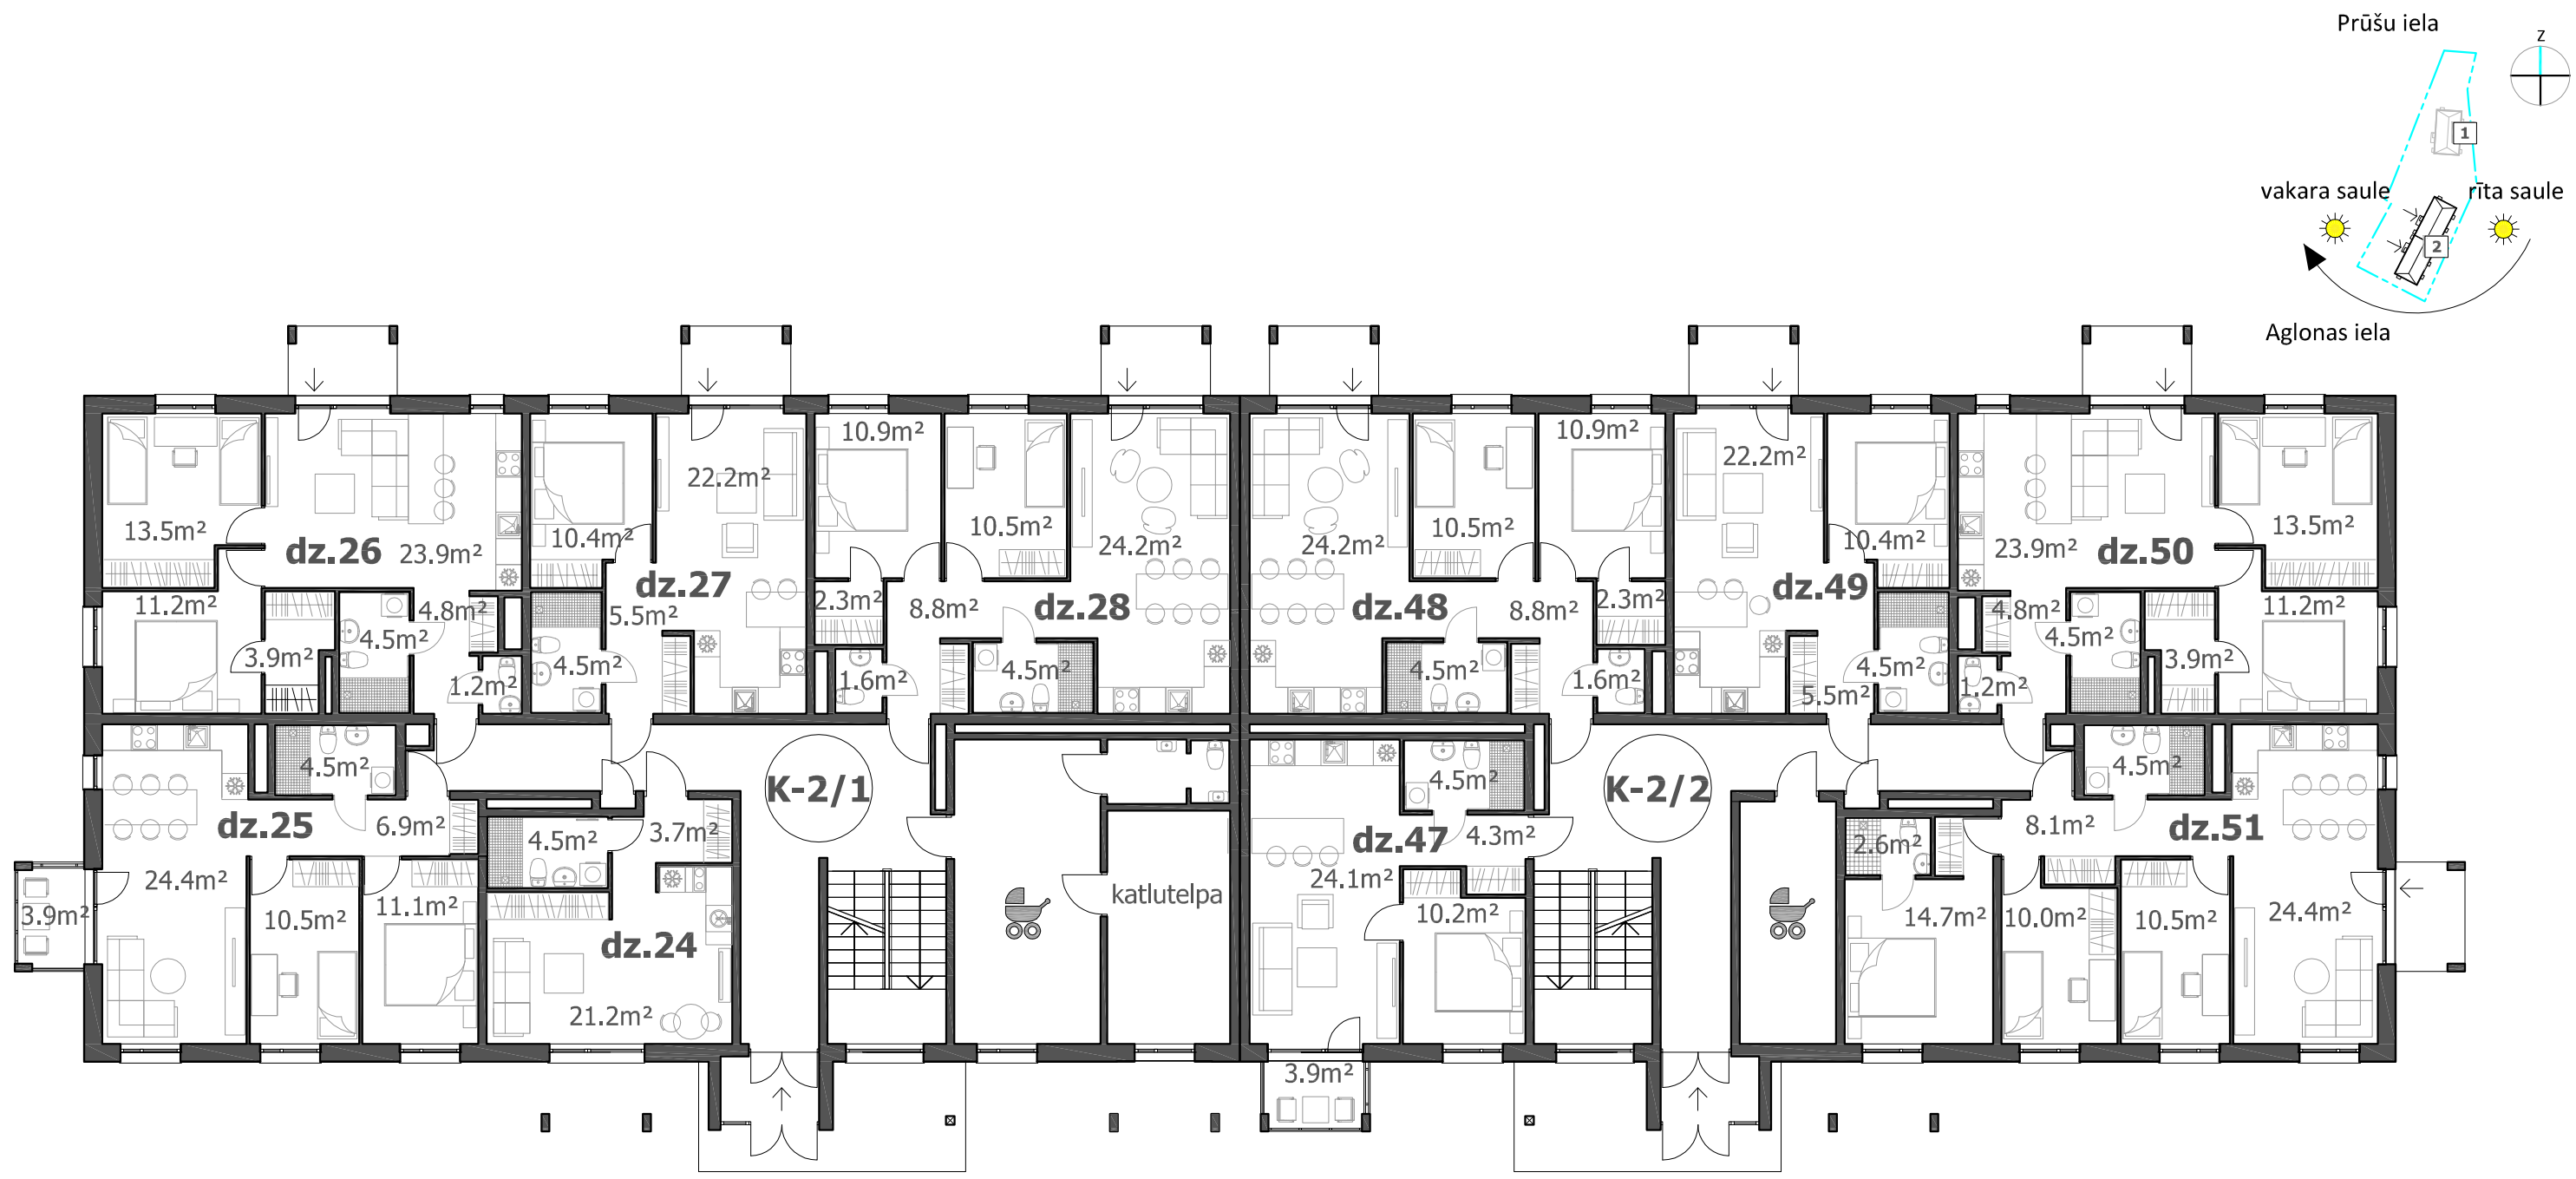

Dzīvojamās mājas Prūšu ielā 4B, Rīgā, Ķengaragā, k-2, 1. un 2. kāpņutelpa, 1.stāvs

Dzīvokļa Nr.	Istabu skaits	Iekštelpas, m <sup>2</sup>	Balkons, m <sup>2</sup>	Kopējā platība, m <sup>2</sup>
24	1	29.4		29.4
25	3	57.4	3.9	61.3
26	3	63.0		63.0
27	2	42.6		42.6
28	3	62.8		62.8

Dzīvokļa Nr.	Istabu skaits	Iekštelpas, m <sup>2</sup>	Balkons, m <sup>2</sup>	Kopējā platība, m <sup>2</sup>
47	2	43.1	3.9	47.0
48	3	62.8		62.8
49	2	42.6		42.6
50	3	63.0		63.0
51	4	74.8		74.8

# Dzīvojamās mājas Prūšu ielā 4B, Rīgā, Ķengaragā, k-2, 1. un 2. kāpņutelpa, 2.stāvs

Dzīvokļa Nr.	Istabu skaits	Iekštelpas, m <sup>2</sup>	Balkons, m <sup>2</sup>	Kopējā platība, m <sup>2</sup>
29	2	40.3	3.9	44.2
30	3	57.4	3.9	61.3
31	3	63.0	3.9	66.9
32	2	42.6	3.9	46.5
33	3	62.8	3.9	66.7
34	2	43.1	3.9	47.0