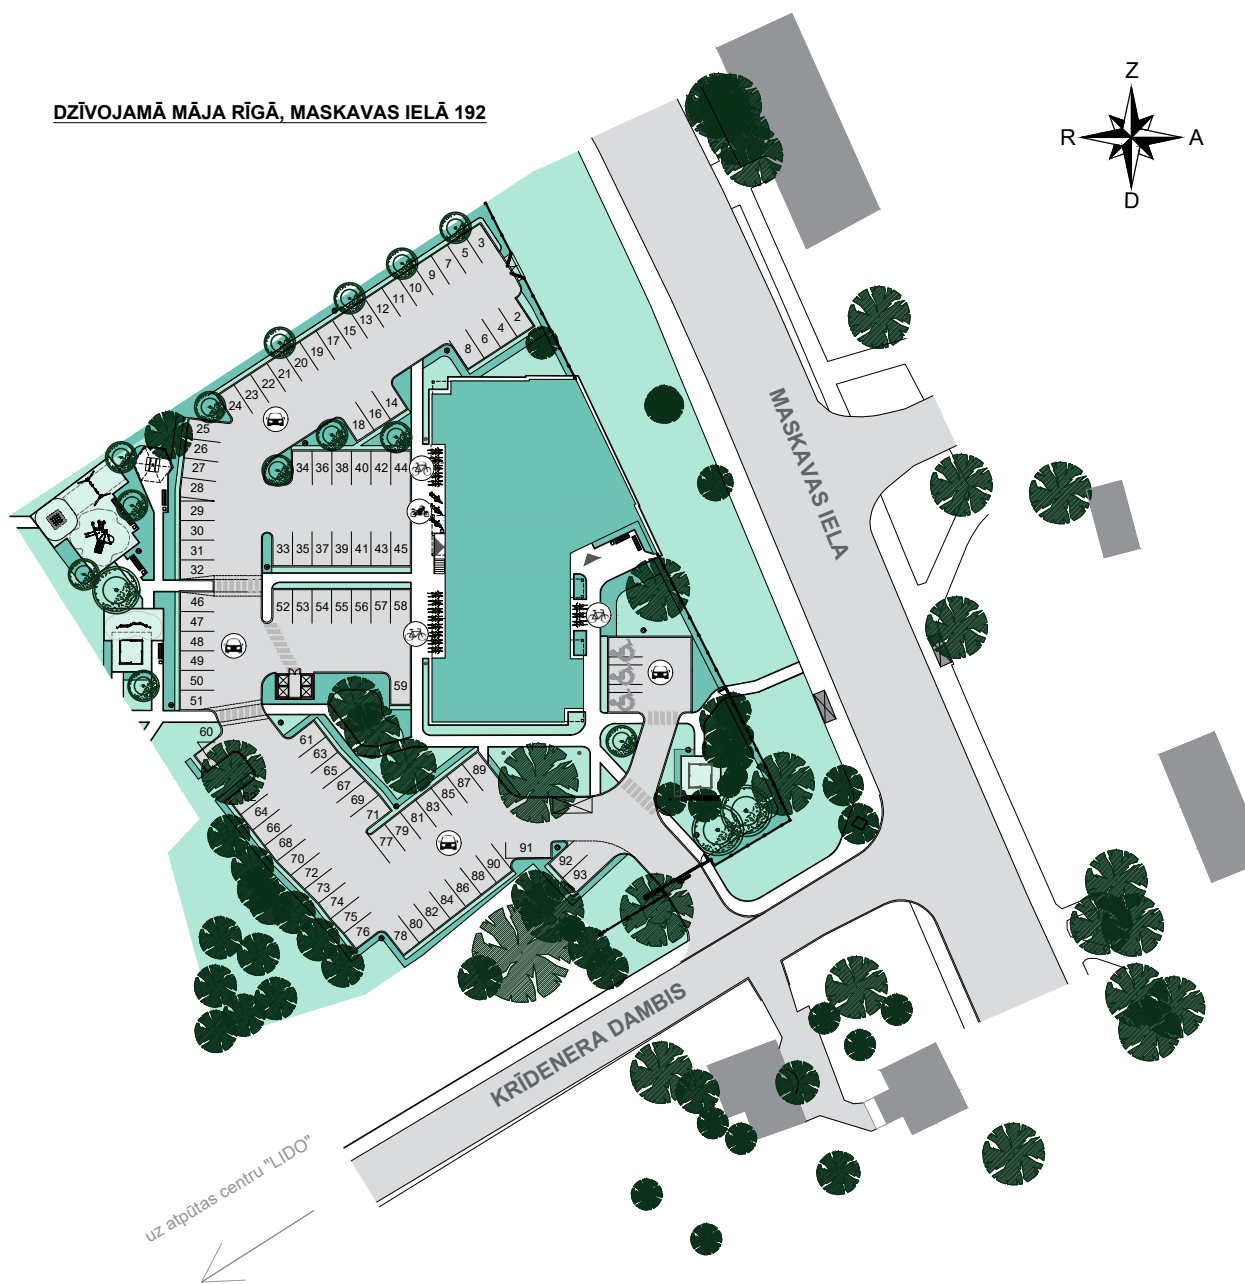

**DZĪVOJAMĀ MĀJA RĪGĀ, MASKAVAS IELĀ 192**

uz atpūtas centru "LIDO"

0m 5m 10m 20m

**APZĪMĒJUMI:**

- |                      |     |
|----------------------|-----|
| 1. Korpus            | (1) |
| Bērnu rotaļu zona    | (2) |
| Atpūtas zona         | (3) |
| Atkritumu konteineri | (4) |
| Autostāvvietas       | (5) |
| Velonovietne         | (6) |
| Motociklu novietne   | (7) |