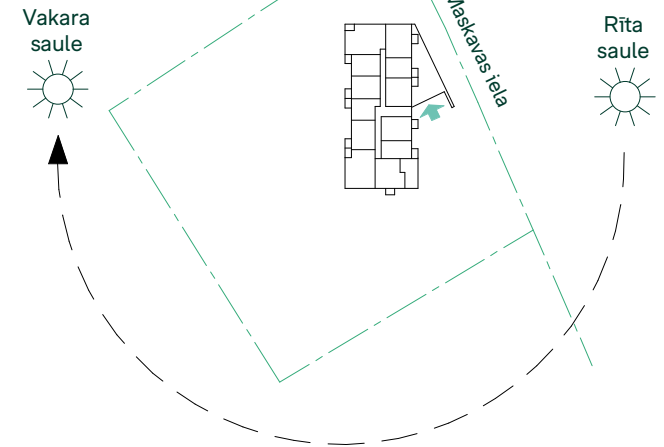

Telpu grupa	Platība
Dz 73 - 2 ist	
Dzīvojamā platība	38.9 m²
Ārtelpu platība	3.5 m²
	42.4 m²
Dz 74 - 3 ist	
Dzīvojamā platība	54.1 m²
Ārtelpu platība	3.4 m²
	57.5 m²
Dz 75 - 3 ist	
Dzīvojamā platība	48.7 m²
Ārtelpu platība	3.5 m²
	52.2 m²
Dz 76 - 3 ist	
Dzīvojamā platība	63.8 m²
Ārtelpu platība	3.6 m²
	67.4 m²

Telpu grupa	Platība
Dz 77 - 2 ist	
Dzīvojamā platība	39.0 m²
Ārtelpu platība	3.5 m²
	42.5 m²
Dz 78 - 1,5 ist	
Dzīvojamā platība	30.9 m²
Ārtelpu platība	3.6 m²
	34.5 m²
Dz 79 - 2 ist	
Dzīvojamā platība	36.6 m²
Ārtelpu platība	3.6 m²
	40.2 m²
Dz 80 - 1,5 ist	
Dzīvojamā platība	37.5 m²
Ārtelpu platība	3.4 m²
	40.9 m²

Telpu grupa	Platība
Dz 81 - 3 ist	
Dzīvojamā platība	65.8 m²
Ārtelpu platība	3.4 m²
	69.2 m²
Dz 82 - 3 ist	
Dzīvojamā platība	48.6 m²
Ārtelpu platība	3.5 m²
	52.1 m²
Dz 83 - 1 ist	
Dzīvojamā platība	28.1 m²
Ārtelpu platība	3.6 m²
	31.7 m²
Dz 84 - 2 ist	
Dzīvojamā platība	42.0 m²
Ārtelpu platība	3.6 m²
	45.6 m²

Bonava Latvija SIA
Reģ. Nr - 40003941615
Būv.reģ.nr. - 11657
Brīvības gatve 275,
Rīga, Latvija, LV-1006
info@bonava.lv, +371 67567841