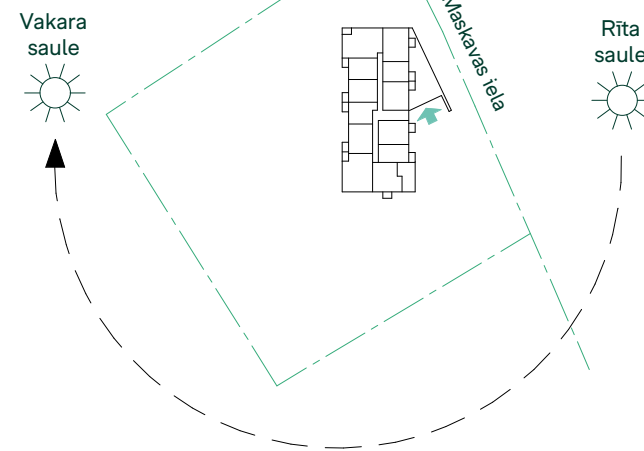

Telpu grupa	Platība
Dz 61 - 2 ist	
Dzīvojamā platība	38.9 m²
Ārtelpu platība	3.5 m²
	42.4 m²
Dz 62 - 3 ist	
Dzīvojamā platība	54.1 m²
Ārtelpu platība	3.4 m²
	57.5 m²
Dz 63 - 3 ist	
Dzīvojamā platība	48.7 m²
Ārtelpu platība	3.5 m²
	52.2 m²
Dz 64 - 3 ist	
Dzīvojamā platība	63.8 m²
Ārtelpu platība	3.6 m²
	67.4 m²

Telpu grupa	Platība
Dz 65 - 2 ist	
Dzīvojamā platība	39.0 m²
Ārtelpu platība	3.5 m²
	42.5 m²
Dz 66 - 1,5 ist	
Dzīvojamā platība	30.9 m²
Ārtelpu platība	3.6 m²
	34.5 m²
Dz 67 - 2 ist	
Dzīvojamā platība	36.6 m²
Ārtelpu platība	3.6 m²
	40.2 m²
Dz 68 - 1,5 ist	
Dzīvojamā platība	37.5 m²
Ārtelpu platība	3.4 m²
	40.9 m²

Telpu grupa	Platība
Dz 69 - 3 ist	
Dzīvojamā platība	65.8 m²
Ārtelpu platība	3.4 m²
	69.2 m²
Dz 70 - 3 ist	
Dzīvojamā platība	48.6 m²
Ārtelpu platība	3.5 m²
	52.1 m²
Dz 71 - 1 ist	
Dzīvojamā platība	28.1 m²
Ārtelpu platība	3.6 m²
	31.7 m²
Dz 72 - 2 ist	
Dzīvojamā platība	42.0 m²
Ārtelpu platība	3.6 m²
	45.6 m²

BONAVA

Bonava Latvija SIA
Reģ. Nr - 40003941615
Būv.reģ.nr. - 11657
Brīvības gatve 275,
Rīga, Latvija, LV-1006
info@bonava.lv, +371 67567841