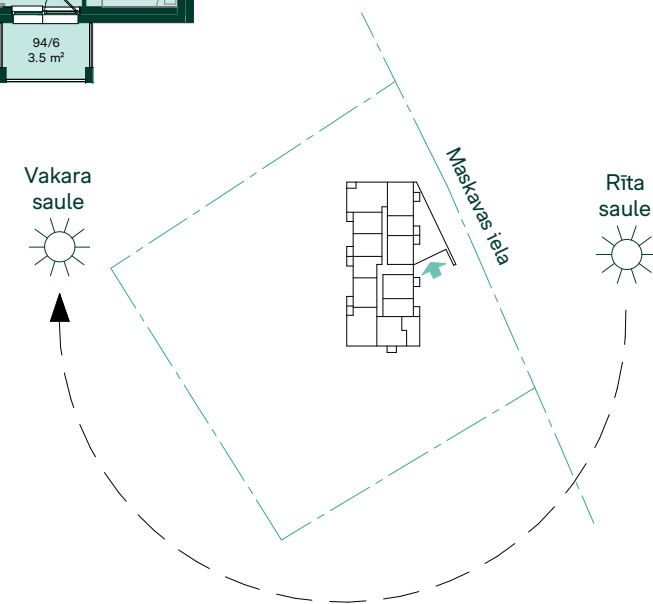

Telpu grupa	Platība
Dz 77 - 2 ist	
Dzīvojamā platība	39.0 m ²
Ārtelpu platība	3.5 m ²
	42.5 m ²
Dz 78 - 1,5 ist	
Dzīvojamā platība	30.9 m ²
Ārtelpu platība	3.6 m ²
	34.5 m ²
Dz 79 - 2 ist	
Dzīvojamā platība	36.6 m ²
Ārtelpu platība	3.6 m ²
	40.2 m ²
Dz 80 - 1,5 ist	
Dzīvojamā platība	37.5 m ²
Ārtelpu platība	3.4 m ²
	40.9 m ²

Telpu grupa	Platība
Dz 81 - 3 ist	
Dzīvojamā platība	65.8 m ²
Ārtelpu platība	3.4 m ²
	69.2 m ²
Dz 82 - 3 ist	
Dzīvojamā platība	48.6 m ²
Ārtelpu platība	3.5 m ²
	52.1 m ²
Dz 83 - 1 ist	
Dzīvojamā platība	28.1 m ²
Ārtelpu platība	3.6 m ²
	31.7 m ²
Dz 84 - 2 ist	
Dzīvojamā platība	42.0 m ²
Ārtelpu platība	3.6 m ²
	45.6 m ²

Telpu grupa	Platība
Dz 85 - 2 ist	
Dzīvojamā platība	38.8 m ²
Ārtelpu platība	3.5 m ²
	42.3 m ²
Dz 86 - 1 ist	
Dzīvojamā platība	30.9 m ²
Ārtelpu platība	3.5 m ²
	34.4 m ²
Dz 87 - 4 ist	
Dzīvojamā platība	72.8 m ²
Ārtelpu platība	3.8 m ²
	76.6 m ²