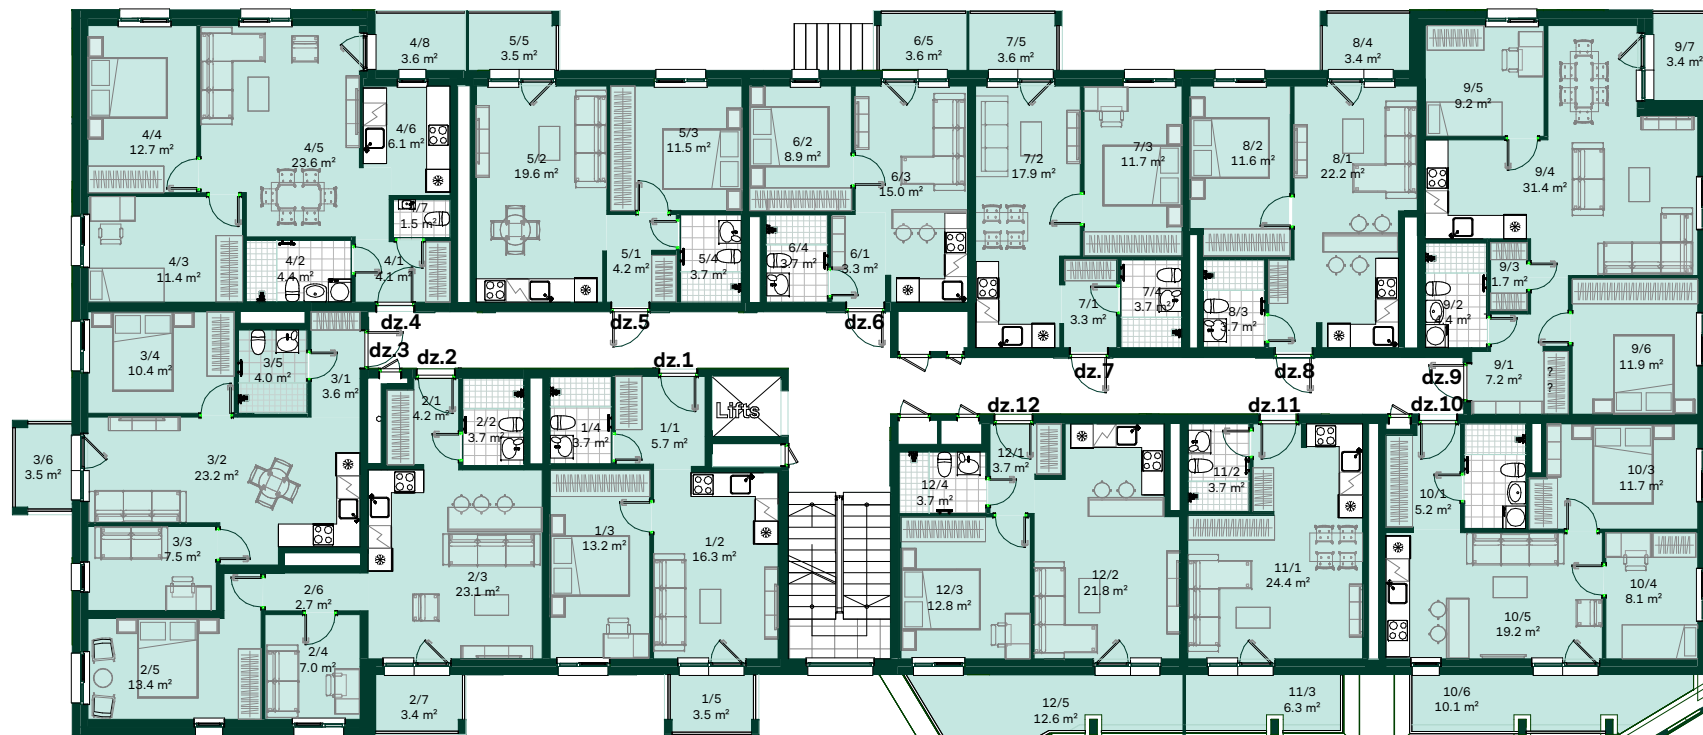

Telpu grupa	Platība
Dz 1 - 2 ist	
Dzīvojamā platība	38.9 m ²
Ārtelpu platība	3.5 m ²
	42.4 m ²
Dz 2 - 3 ist	
Dzīvojamā platība	54.1 m ²
Ārtelpu platība	3.4 m ²
	57.5 m ²
Dz 3 - 3 ist	
Dzīvojamā platība	48.7 m ²
Ārtelpu platība	3.5 m ²
	52.2 m ²
Dz 4 - 3 ist	
Dzīvojamā platība	63.8 m ²
Ārtelpu platība	3.6 m ²
	67.4 m ²