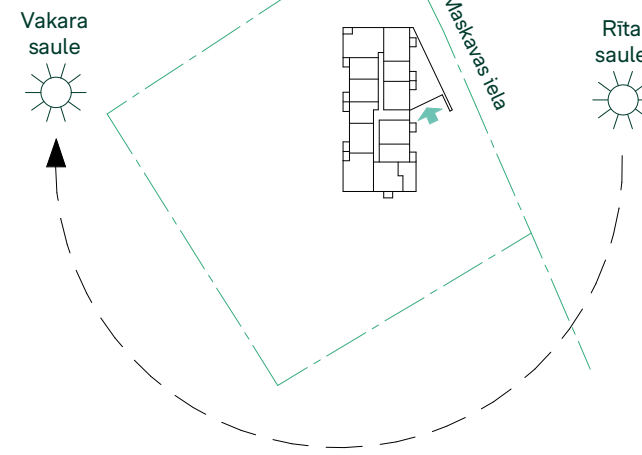

Telpu grupa	Platība
Dz 37 - 2 ist	
Dzīvojamā platība	38.9 m²
Ārtelpu platība	3.5 m²
	42.4 m²
Dz 38 - 3 ist	
Dzīvojamā platība	54.1 m²
Ārtelpu platība	3.4 m²
	57.5 m²
Dz 39 - 3 ist	
Dzīvojamā platība	48.7 m²
Ārtelpu platība	3.5 m²
	52.2 m²
Dz 40 - 3 ist	
Dzīvojamā platība	63.8 m²
Ārtelpu platība	3.6 m²
	67.4 m²

Telpu grupa	Platība
Dz 41 - 2 ist	
Dzīvojamā platība	39.0 m²
Ārtelpu platība	3.5 m²
	42.5 m²
Dz 42 - 1,5 ist	
Dzīvojamā platība	30.9 m²
Ārtelpu platība	3.6 m²
	34.5 m²
Dz 43 - 2 ist	
Dzīvojamā platība	36.6 m²
Ārtelpu platība	3.6 m²
	40.2 m²
Dz 44 - 1,5 ist	
Dzīvojamā platība	37.5 m²
Ārtelpu platība	3.4 m²
	40.9 m²

Telpu grupa	Platība
Dz 45 - 3 ist	
Dzīvojamā platība	65.8 m²
Ārtelpu platība	3.4 m²
	69.2 m²
Dz 46 - 3 ist	
Dzīvojamā platība	48.6 m²
Ārtelpu platība	3.5 m²
	52.1 m²
Dz 47 - 1 ist	
Dzīvojamā platība	28.1 m²
Ārtelpu platība	3.6 m²
	31.7 m²
Dz 48 - 2 ist	
Dzīvojamā platība	42.0 m²
Ārtelpu platība	3.6 m²
	45.6 m²

BONAVA

Bonava Latvija SIA
Reģ. Nr - 40003941615
Būv.reģ.nr. - 11657
Brīvības gatve 275,
Rīga, Latvija, LV-1006
info@bonava.lv, +371 67567841