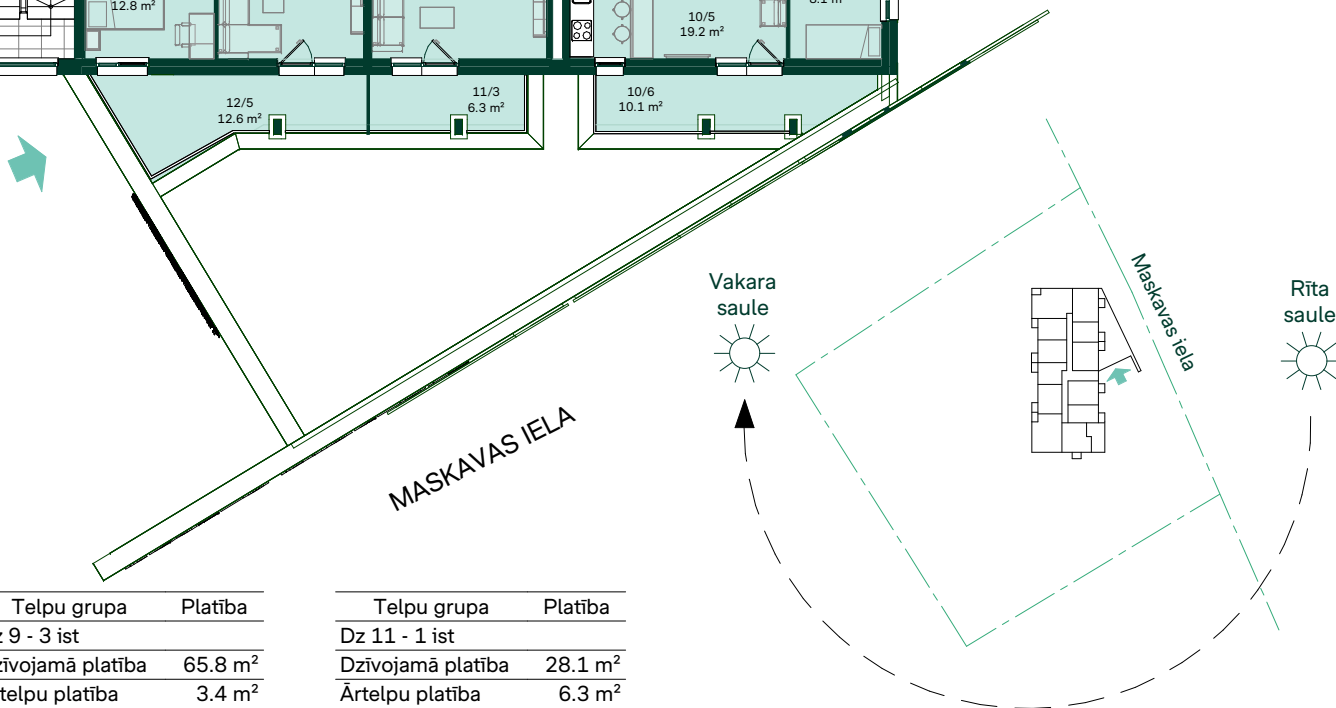

Telpu grupa	Platība
Dz 1 - 2 ist	
Dzīvojamā platība	38.9 m²
Ārtelpu platība	3.5 m²
	42.4 m²
Dz 2 - 3 ist	
Dzīvojamā platība	54.1 m²
Ārtelpu platība	3.4 m²
	57.5 m²
Dz 3 - 3 ist	
Dzīvojamā platība	48.7 m²
Ārtelpu platība	3.5 m²
	52.2 m²
Dz 4 - 3 ist	
Dzīvojamā platība	63.8 m²
Ārtelpu platība	3.6 m²
	67.4 m²

Telpu grupa	Platība
Dz 5 - 2 ist	
Dzīvojamā platība	39.0 m²
Ārtelpu platība	3.5 m²
	42.5 m²
Dz 6 - 1,5 ist	
Dzīvojamā platība	30.9 m²
Ārtelpu platība	3.6 m²
	34.5 m²
Dz 7 - 2 ist	
Dzīvojamā platība	36.6 m²
Ārtelpu platība	3.6 m²
	40.2 m²
Dz 8 - 1,5 ist	
Dzīvojamā platība	37.5 m²
Ārtelpu platība	3.4 m²
	40.9 m²

Telpu grupa	Platība
Dz 9 - 3 ist	
Dzīvojamā platība	65.8 m²
Ārtelpu platība	3.4 m²
	69.2 m²
Dz 10 - 3 ist	
Dzīvojamā platība	48.6 m²
Ārtelpu platība	10.1 m²
	58.7 m²

Telpu grupa	Platība
Dz 11 - 1 ist	
Dzīvojamā platība	28.1 m²
Ārtelpu platība	6.3 m²
	34.4 m²
Dz 12 - 2 ist	
Dzīvojamā platība	42.0 m²
Ārtelpu platība	12.6 m²
	54.6 m²