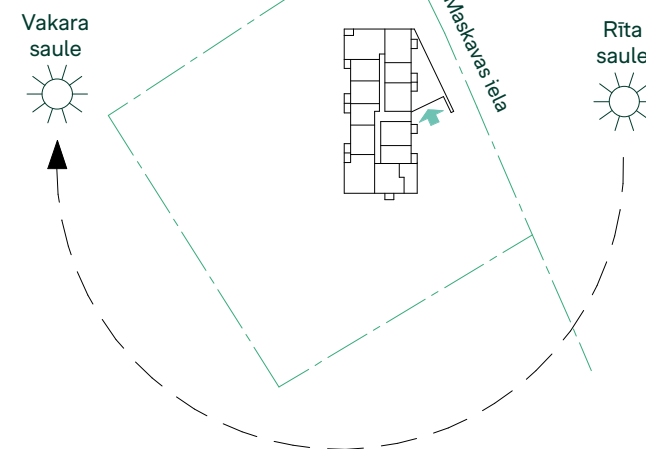

BONAVA

Bonava Latvija SIA
Reģ. Nr - 40003941615
Būv.reģ.nr. - 11657
Brīvības gatve 275,
Rīga, Latvija, LV-1006
info@bonava.lv, +371 67567841