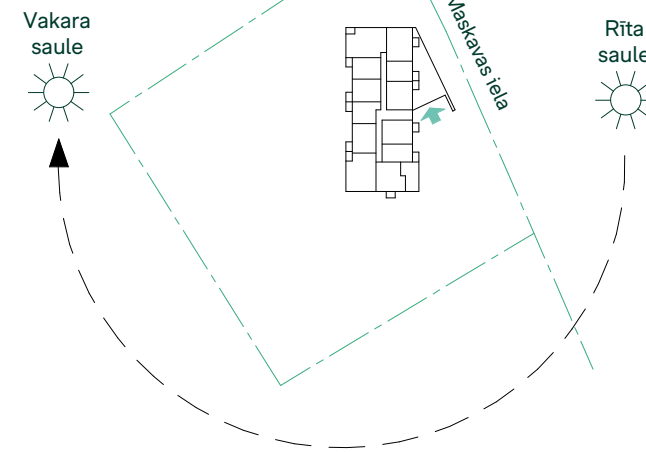

Telpu grupa	Platība
Dz 13 - 2 ist	
Dzīvojamā platība	38.9 m²
Ārtelpu platība	3.5 m²
	42.4 m²
Dz 14 - 3 ist	
Dzīvojamā platība	54.1 m²
Ārtelpu platība	3.4 m²
	57.5 m²
Dz 15 - 3 ist	
Dzīvojamā platība	48.7 m²
Ārtelpu platība	3.5 m²
	52.2 m²

Telpu grupa	Platība
Dz 16 - 3 ist	
Dzīvojamā platība	63.8 m²
Ārtelpu platība	3.6 m²
	67.4 m²
Dz 17 - 2 ist	
Dzīvojamā platība	39.0 m²
Ārtelpu platība	3.5 m²
	42.5 m²
Dz 18 - 1,5 ist	
Dzīvojamā platība	30.9 m²
Ārtelpu platība	3.6 m²
	34.5 m²

Telpu grupa	Platība
Dz 19 - 2 ist	
Dzīvojamā platība	36.6 m²
Ārtelpu platība	3.5 m²
	40.1 m²
Dz 20 - 1,5 ist	
Dzīvojamā platība	37.5 m²
Ārtelpu platība	3.4 m²
	40.9 m²
Dz 21 - 3 ist	
Dzīvojamā platība	65.8 m²
Ārtelpu platība	3.4 m²
	69.2 m²

Telpu grupa	Platība
Dz 22 - 3 ist	
Dzīvojamā platība	48.6 m²
Ārtelpu platība	3.5 m²
	52.1 m²
Dz 23 - 1 ist	
Dzīvojamā platība	28.1 m²
Ārtelpu platība	3.6 m²
	31.7 m²
Dz 24 - 2 ist	
Dzīvojamā platība	42.0 m²
Ārtelpu platība	3.6 m²
	45.6 m²

BONAVA

Bonava Latvija SIA
Reģ. Nr - 40003941615
Būv.reģ.nr. - 11657
Brīvības gatve 275,
Rīga, Latvija, LV-1006
info@bonava.lv, +371 67567841