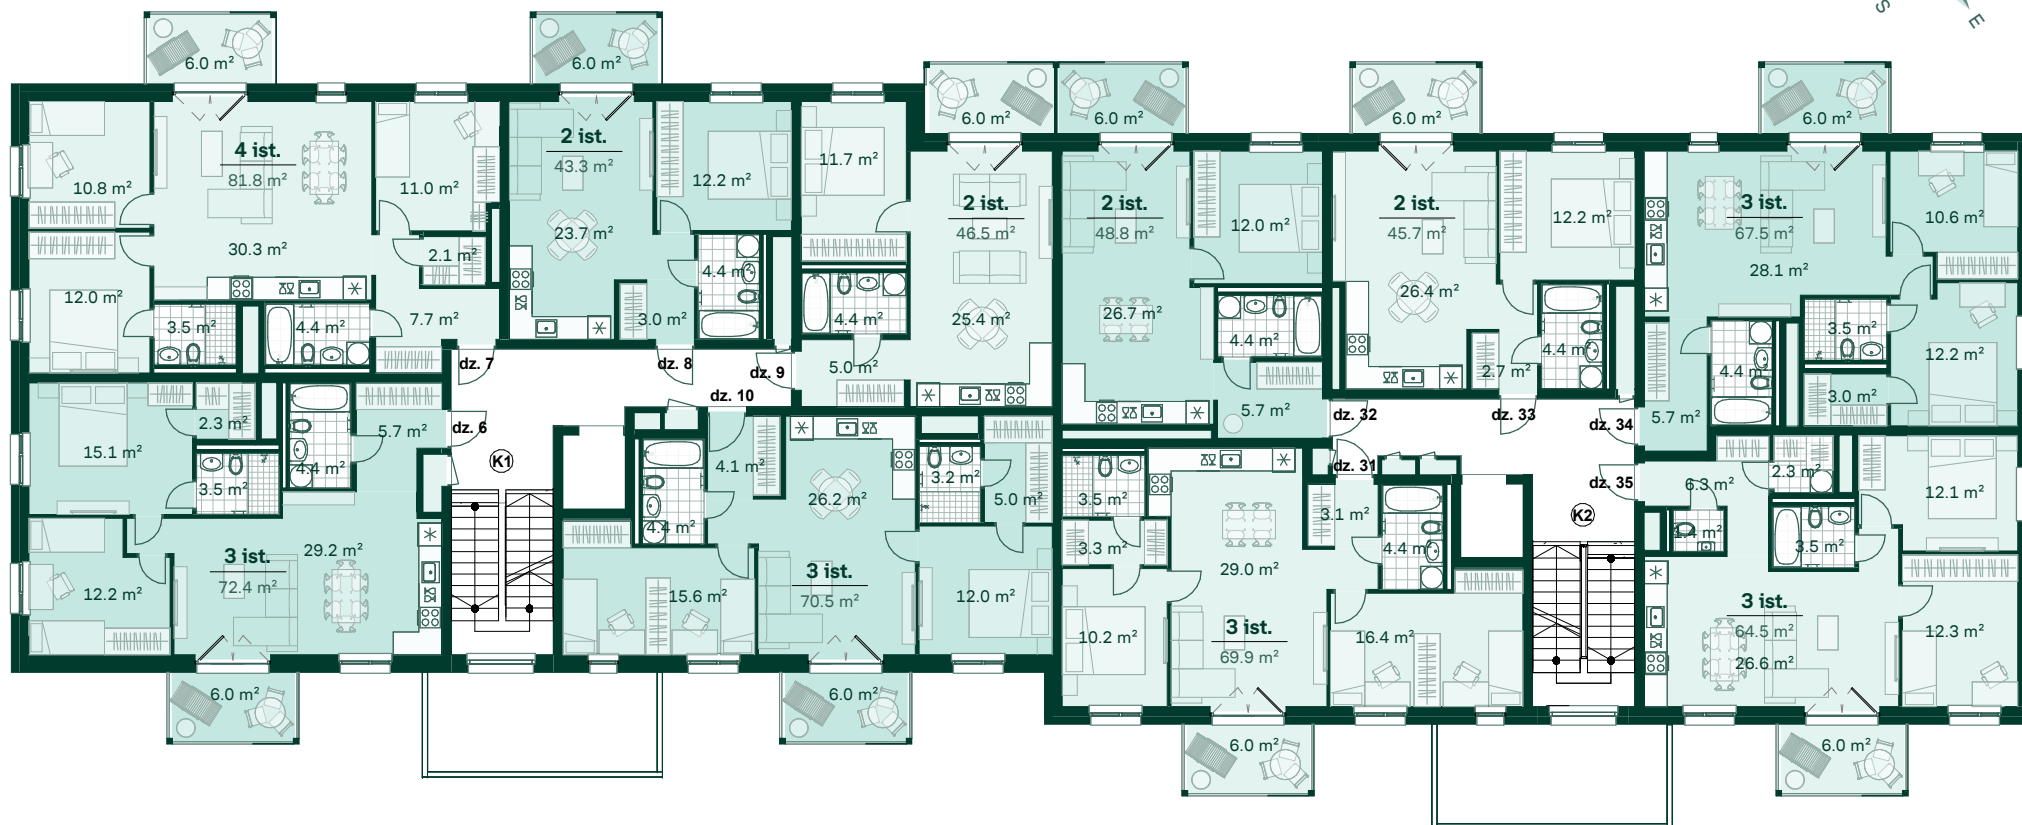

DZĪVOJAMĀS MĀJAS RĪGĀ, GANĪBU DAMBĪ 11, 2. STĀVS

Apartment	Area
6	
Ārtelpu platība	6.0 m²
Dzīvojamā platība	72.4 m²
	78.4 m²

7	
Ārtelpu platība	6.0 m²
Dzīvojamā platība	81.8 m²
	87.8 m²

8	
Ārtelpu platība	6.0 m²
Dzīvojamā platība	43.3 m²
	49.3 m²

9	
Ārtelpu platība	6.0 m²
Dzīvojamā platība	46.5 m²
	52.5 m²

Apartment	Area
10	
Ārtelpu platība	6.0 m²
Dzīvojamā platība	70.5 m²
	76.5 m²

31	
Ārtelpu platība	6.0 m²
Dzīvojamā platība	69.9 m²
	75.9 m²

32	
Ārtelpu platība	6.0 m²
Dzīvojamā platība	48.8 m²
	54.8 m²

Apartment	Area
33	
Ārtelpu platība	6.0 m²
Dzīvojamā platība	45.7 m²
	51.7 m²

34	
Ārtelpu platība	6.0 m²
Dzīvojamā platība	67.5 m²
	73.5 m²

35	
Ārtelpu platība	6.0 m²
Dzīvojamā platība	64.5 m²
	70.5 m²