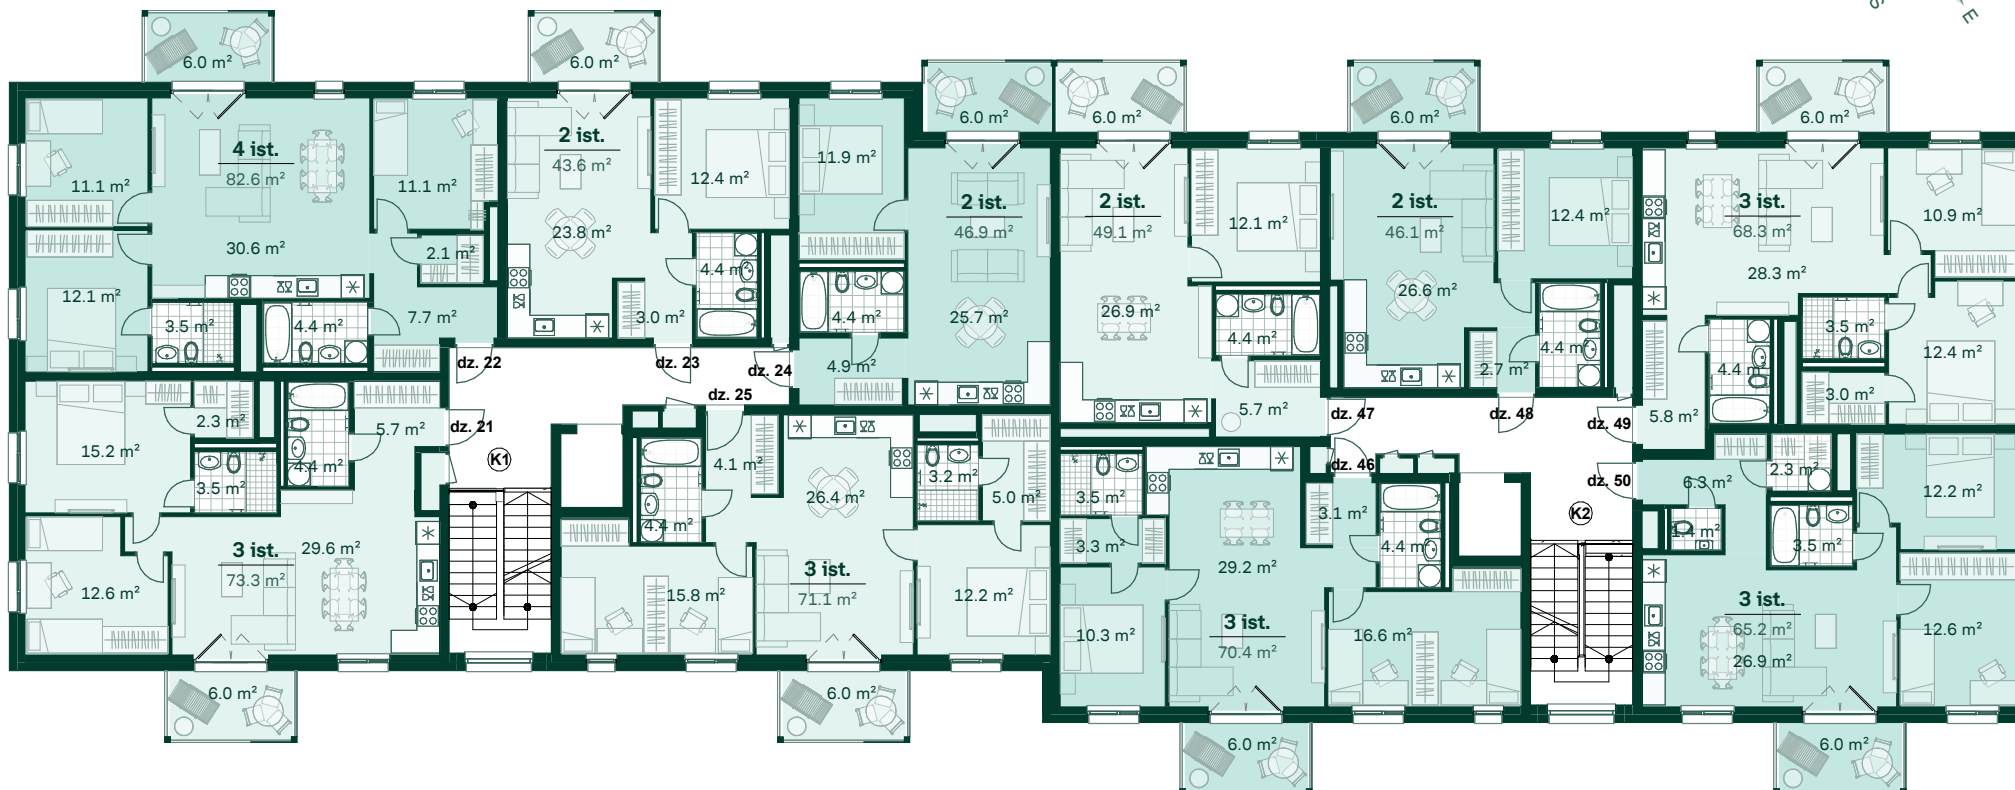

DZĪVOJAMĀS MĀJAS RĪGĀ, GANĪBU DAMBĪ 11, 5. STĀVS

Apartment	Area
21	
Ārtelpu platība	6.0 m²
Dzīvojamā platība	73.3 m²
	79.3 m²
22	
Ārtelpu platība	6.0 m²
Dzīvojamā platība	82.6 m²
	88.6 m²
23	
Ārtelpu platība	6.0 m²
Dzīvojamā platība	43.6 m²
	49.6 m²
24	
Ārtelpu platība	6.0 m²
Dzīvojamā platība	46.9 m²
	52.9 m²

Apartment	Area
25	
Ārtelpu platība	6.0 m²
Dzīvojamā platība	71.1 m²
	77.1 m²
46	
Ārtelpu platība	6.0 m²
Dzīvojamā platība	70.4 m²
	76.4 m²
47	
Ārtelpu platība	6.0 m²
Dzīvojamā platība	49.1 m²
	55.1 m²

Apartment	Area
48	
Ārtelpu platība	6.0 m²
Dzīvojamā platība	46.1 m²
	52.1 m²
49	
Ārtelpu platība	6.0 m²
Dzīvojamā platība	68.3 m²
	74.3 m²
50	
Ārtelpu platība	6.0 m²
Dzīvojamā platība	65.2 m²
	71.2 m²

Bonava Latvija SIA
Reģ. Nr - 40003941615
Būv.reģ.nr. - 11657
Brīvības gatve 275,
Rīga, Latvija, LV-1006
info@bonava.lv, +371 67567841