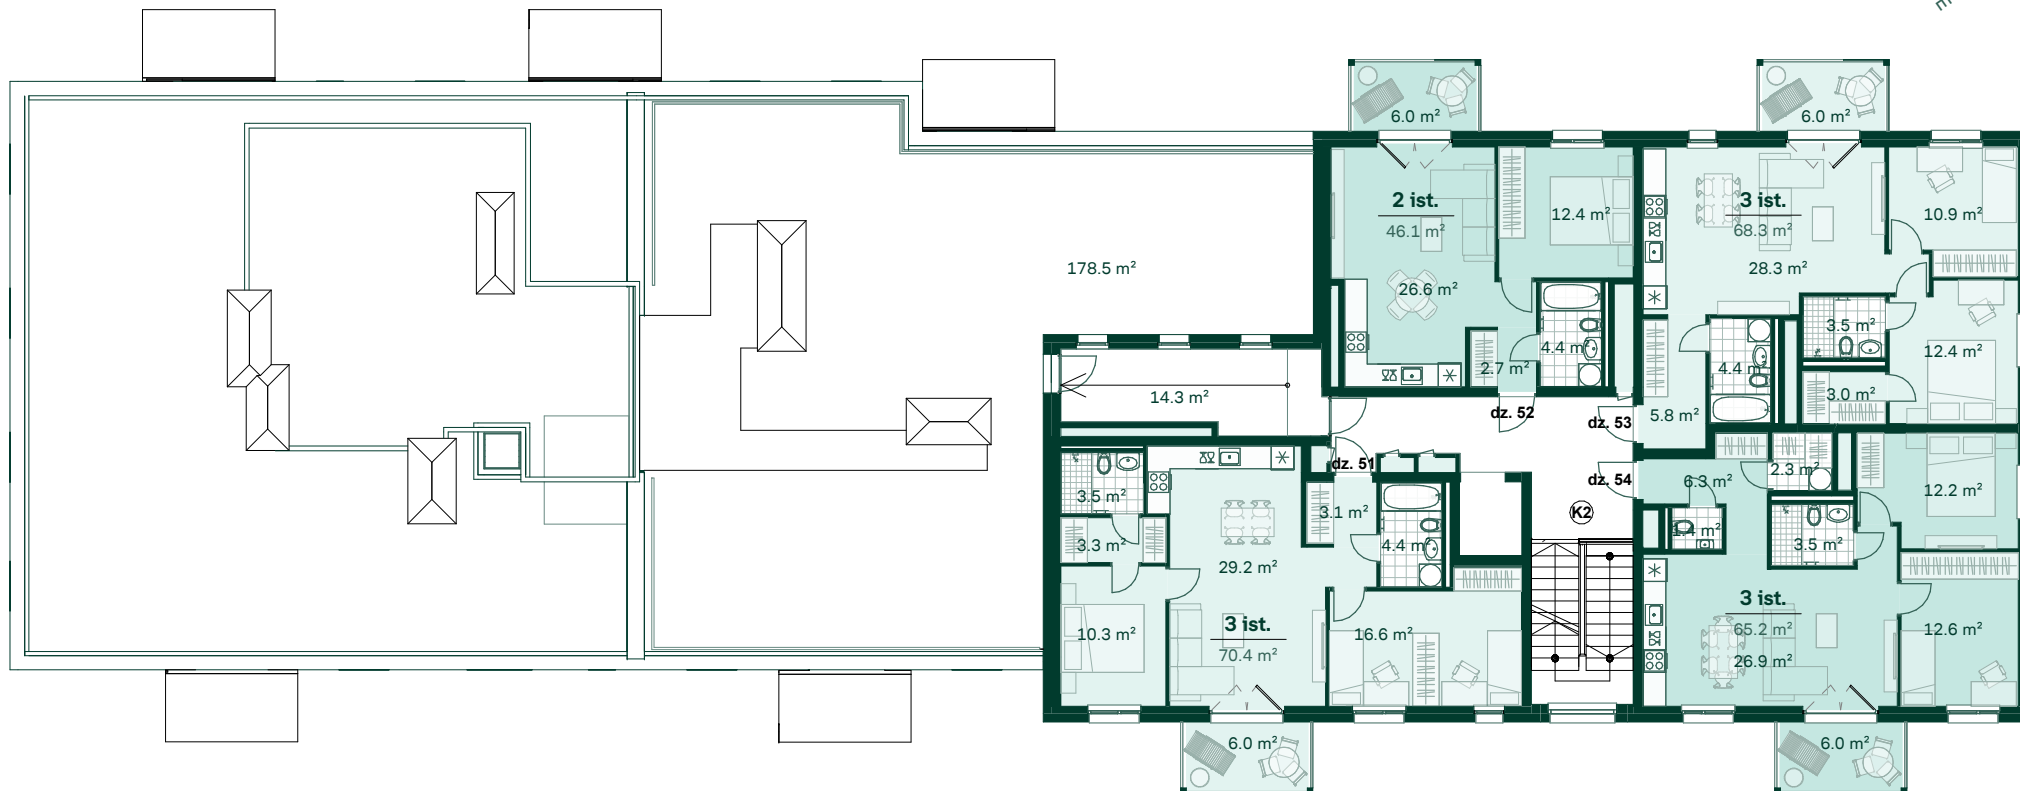

DZĪVOJAMĀS MĀJAS RĪGĀ, GANĪBU DAMBĪ 11, 6. STĀVS

Apartment	Area
51	
Ārtelpu platība	6.0 m²
Dzīvojamā platība	70.4 m²
	76.4 m²
52	
Ārtelpu platība	6.0 m²
Dzīvojamā platība	46.1 m²
	52.1 m²

Apartment	Area
53	
Ārtelpu platība	6.0 m²
Dzīvojamā platība	68.3 m²
	74.3 m²
54	
Ārtelpu platība	6.0 m²
Dzīvojamā platība	65.2 m²
	71.2 m²

Bonava Latvija SIA
Reg. Nr - 40003941615
Būv.reg.nr. - 11657
Brīvības gatve 275,
Rīga, Latvija, LV-1006
info@bonava.lv, +371 67567841