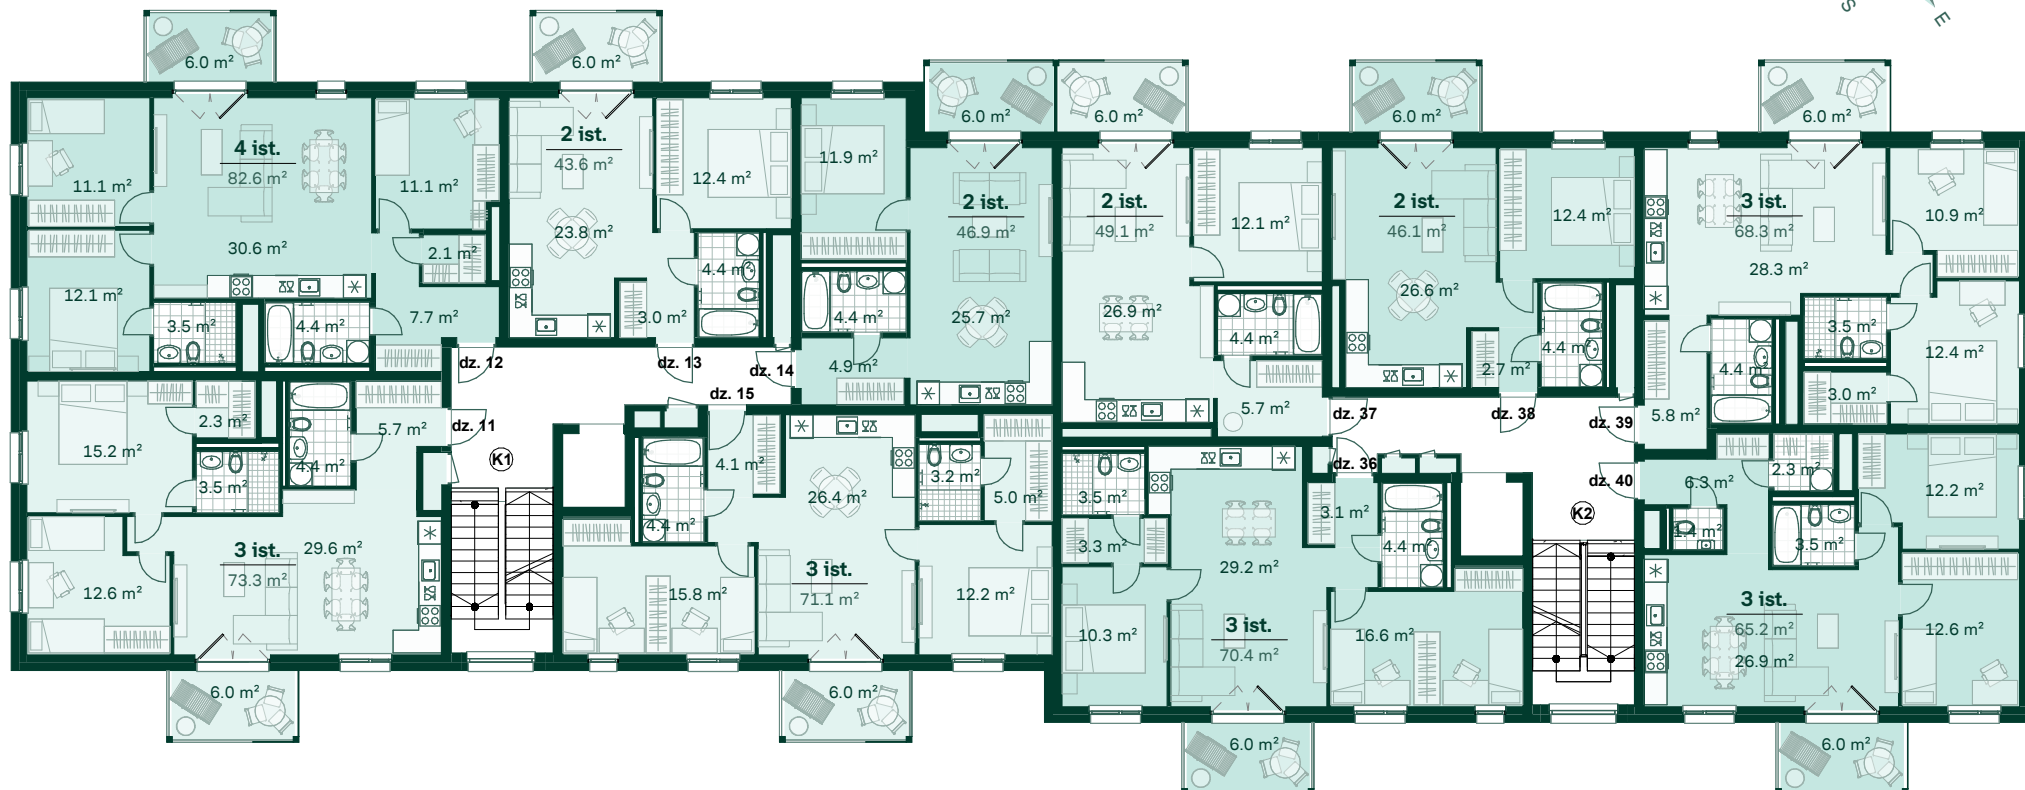

7	
Ārtelpu platība	6.0 m ²
Dzīvojamā platība	81.8 m ²
	87.8 m ²

8	
Ārtelpu platība	6.0 m ²
Dzīvojamā platība	43.3 m ²
	49.3 m ²

9	
Ārtelpu platība	6.0 m ²
Dzīvojamā platība	46.5 m ²
	52.5 m ²

Apartment	Area
10	
Ārtelpu platība	6.0 m ²
Dzīvojamā platība	70.5 m ²
	76.5 m ²

31	
Ārtelpu platība	6.0 m ²
Dzīvojamā platība	69.9 m ²
	75.9 m ²

32	
Ārtelpu platība	6.0 m ²
Dzīvojamā platība	48.8 m ²
	54.8 m ²

Apartment	Area
33	
Ārtelpu platība	6.0 m ²
Dzīvojamā platība	45.7 m ²
	51.7 m ²

34	
Ārtelpu platība	6.0 m ²
Dzīvojamā platība	67.5 m ²
	73.5 m ²

35	
Ārtelpu platība	6.0 m ²
Dzīvojamā platība	64.5 m ²
	70.5 m ²

DZĪVOJAMĀS MĀJAS RĪGĀ, GANĪBU DAMBĪ 11, 3. STĀVS

Apartment	Area
11	
Ārtelpu platība	6.0 m ²
Dzīvojamā platība	73.3 m ²
	79.3 m ²
12	
Ārtelpu platība	6.0 m ²
Dzīvojamā platība	82.6 m ²
	88.6 m ²
13	
Ārtelpu platība	6.0 m ²
Dzīvojamā platība	43.6 m ²
	49.6 m ²
14	
Ārtelpu platība	6.0 m ²
Dzīvojamā platība	46.9 m ²
	52.9 m ²