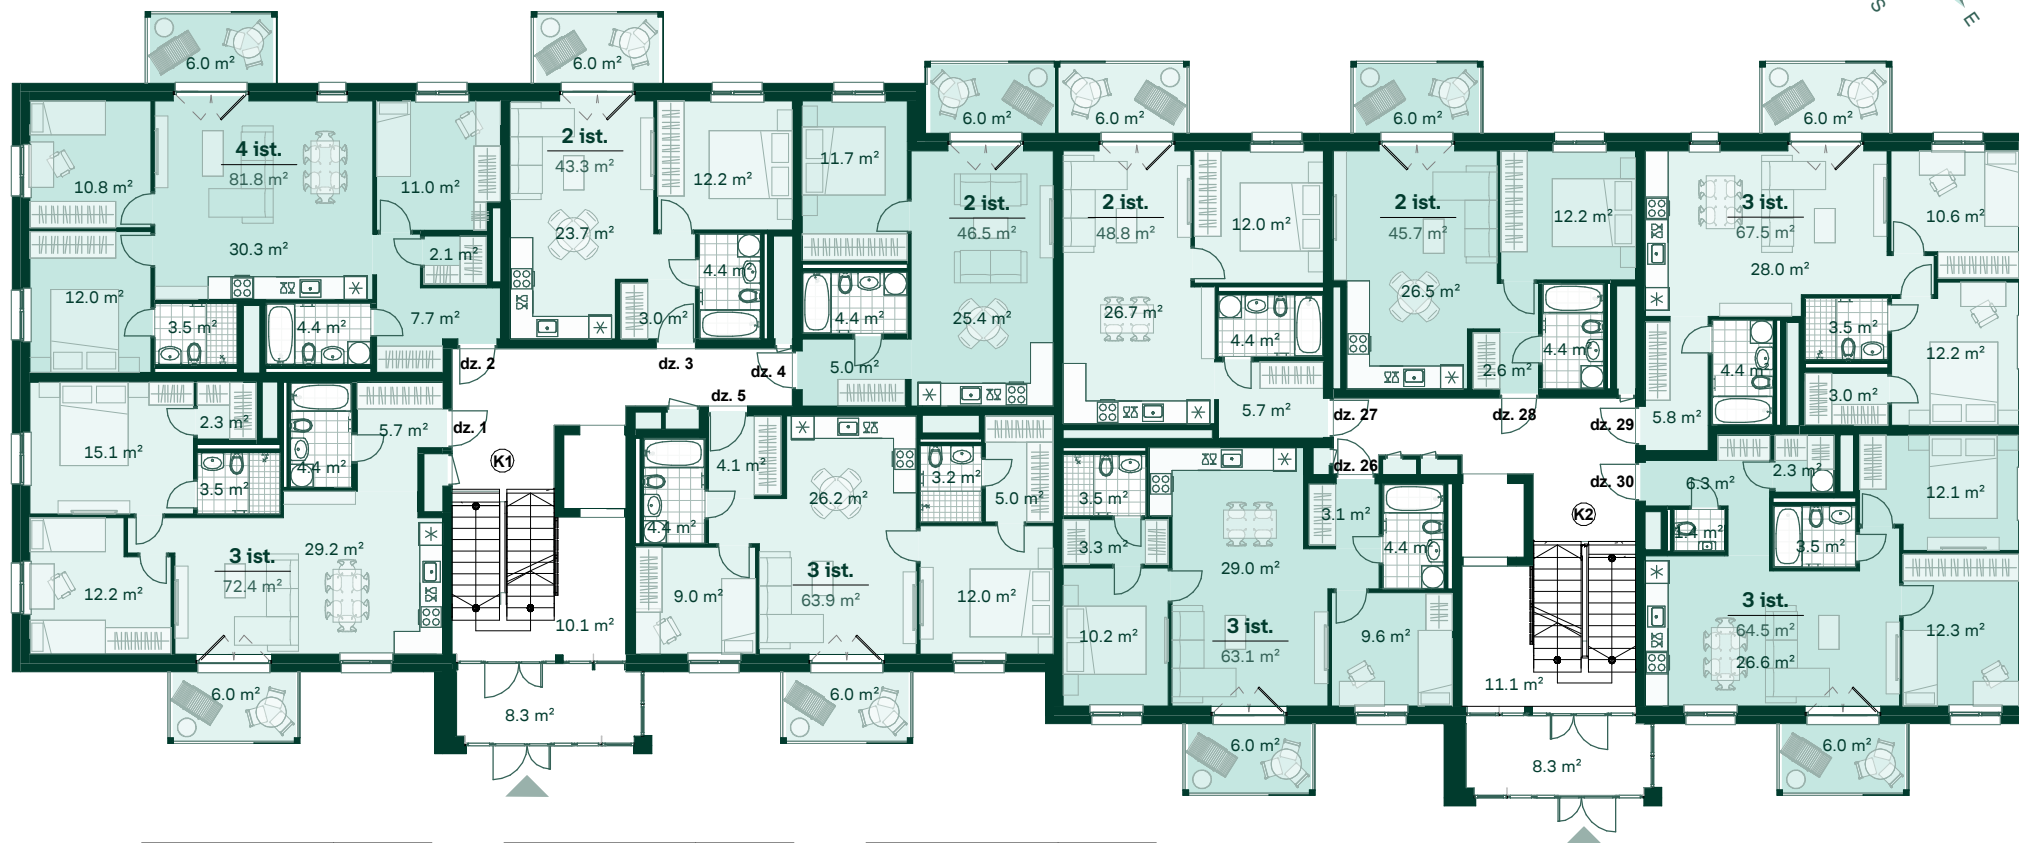

DZĪVOJAMĀS MĀJAS RĪGĀ, GANĪBU DAMBĪ 11, 1. STĀVS

Apartment	Area
1	
Ārtelpu platība	6.0 m ²
Dzīvojamā platība	72.4 m ²
	78.4 m ²
2	
Ārtelpu platība	6.0 m ²
Dzīvojamā platība	81.8 m ²
	87.8 m ²
3	
Ārtelpu platība	6.0 m ²
Dzīvojamā platība	43.3 m ²
	49.3 m ²
4	
Ārtelpu platība	6.0 m ²
Dzīvojamā platība	46.5 m ²
	52.5 m ²

Apartment	Area
5	
Ārtelpu platība	6.0 m ²
Dzīvojamā platība	63.9 m ²
	69.9 m ²
26	
Ārtelpu platība	6.0 m ²
Dzīvojamā platība	63.1 m ²
	69.1 m ²
27	
Ārtelpu platība	6.0 m ²
Dzīvojamā platība	48.8 m ²
	54.8 m ²

Apartment	Area
28	
Ārtelpu platība	6.0 m ²
Dzīvojamā platība	45.7 m ²
	51.7 m ²
29	
Ārtelpu platība	6.0 m ²
Dzīvojamā platība	67.5 m ²
	73.5 m ²
30	
Ārtelpu platība	6.0 m ²
Dzīvojamā platība	64.5 m ²
	70.5 m ²