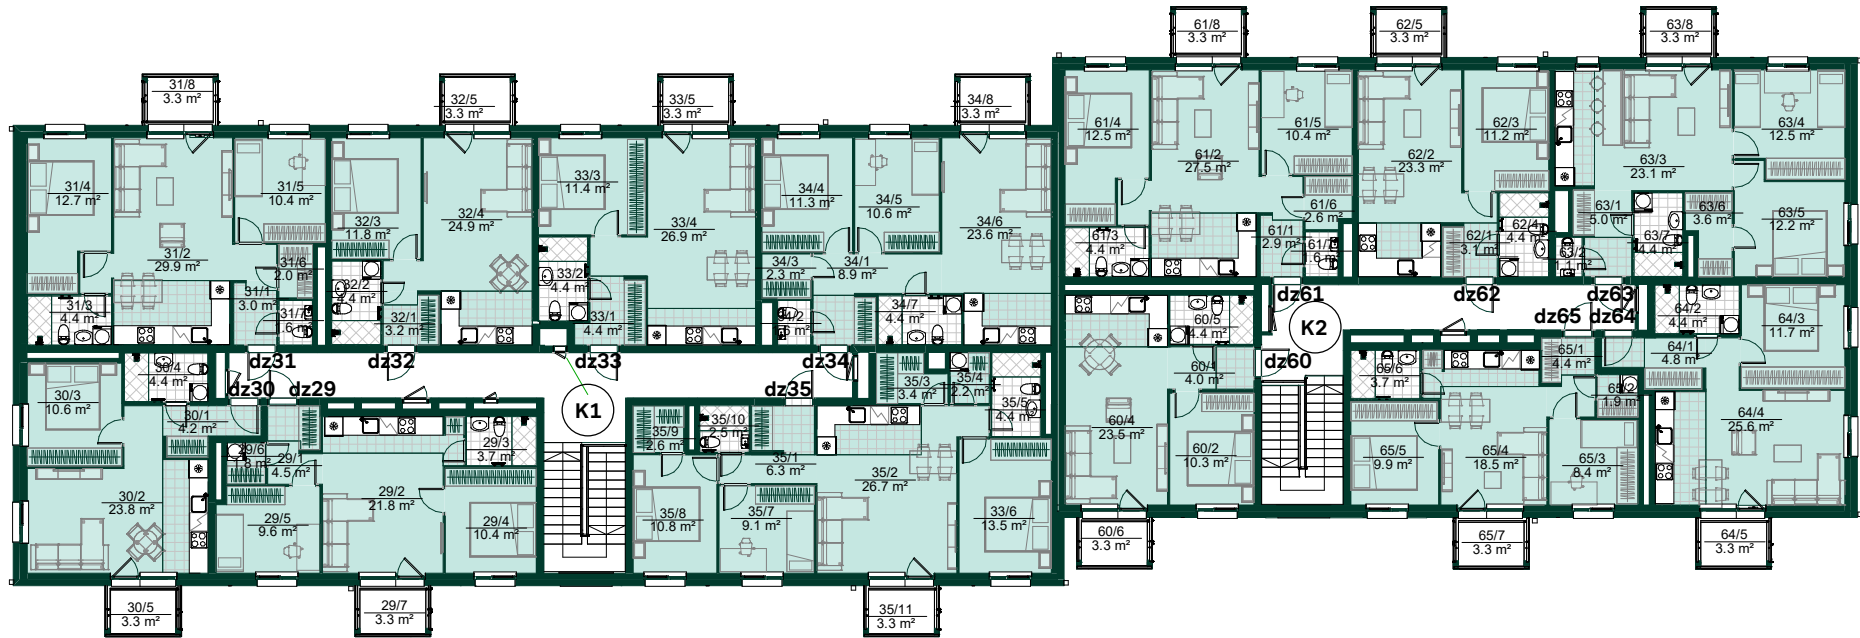

DZĪVOJAMĀS MĀJAS RĪGĀ, PŪCES IELĀ 19, 5.STĀVS

Telpu grupa	Platība
Dz 29 - 3 ist	
Dzīvojamā platība	51.8 m²
Ārtelpu platība	3.3 m²
	55.1 m²
Dz 30 - 2 ist	
Dzīvojamā platība	43.0 m²
Ārtelpu platība	3.3 m²
	46.3 m²
Dz 31 - 3 ist	
Dzīvojamā platība	64.0 m²
Ārtelpu platība	3.3 m²
	67.3 m²
Dz 32 - 2 ist	
Dzīvojamā platība	44.3 m²
Ārtelpu platība	3.3 m²
	47.6 m²

Telpu grupa	Platība
Dz 33 - 2 ist	
Dzīvojamā platība	47.1 m²
Ārtelpu platība	3.3 m²
	50.4 m²
Dz 34 - 3 ist	
Dzīvojamā platība	62.7 m²
Ārtelpu platība	3.3 m²
	66.0 m²
Dz 35 - 4 ist	
Dzīvojamā platība	81.5 m²
Ārtelpu platība	3.3 m²
	84.8 m²
Dz 60 - 2 ist	
Dzīvojamā platība	42.2 m²
Ārtelpu platība	3.3 m²
	45.5 m²

Telpu grupa	Platība
Dz 62 - 2 ist	
Dzīvojamā platība	42.0 m²
Ārtelpu platība	3.3 m²
	45.3 m²
Dz 63 - 3 ist	
Dzīvojamā platība	61.9 m²
Ārtelpu platība	3.3 m²
	65.2 m²
Dz 64 - 2 ist	
Dzīvojamā platība	46.5 m²
Ārtelpu platība	3.3 m²
	49.8 m²
Dz 65 - 3 ist	
Dzīvojamā platība	46.8 m²
Ārtelpu platība	3.3 m²
	50.1 m²