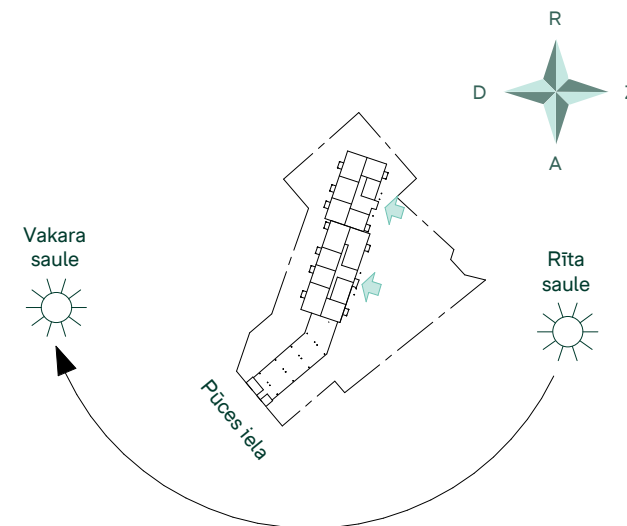

DZĪVOJAMĀS MĀJAS RĪGĀ, PŪCES IELĀ 19, 3.STĀVS

Telpu grupa	Platība
Dz 15 - 3 ist	
Dzīvojamā platība	51.8 m²
Ārtelpu platība	3.3 m²
	55.1 m²
Dz 16 - 2 ist	
Dzīvojamā platība	43.0 m²
Ārtelpu platība	3.3 m²
	46.3 m²
Dz 17 - 3 ist	
Dzīvojamā platība	64.0 m²
Ārtelpu platība	3.3 m²
	67.3 m²
Dz 18 - 2 ist	
Dzīvojamā platība	44.3 m²
Ārtelpu platība	3.3 m²
	47.6 m²

Telpu grupa	Platība
Dz 19 - 2 ist	
Dzīvojamā platība	47.1 m²
Ārtelpu platība	3.3 m²
	50.4 m²
Dz 20 - 3 ist	
Dzīvojamā platība	62.7 m²
Ārtelpu platība	3.3 m²
	66.0 m²
Dz 21 - 4 ist	
Dzīvojamā platība	81.5 m²
Ārtelpu platība	3.3 m²
	84.8 m²
Dz 48 - 2 ist	
Dzīvojamā platība	42.2 m²
Ārtelpu platība	3.3 m²
	45.5 m²

Telpu grupa	Platība
Dz 50 - 2 ist	
Dzīvojamā platība	42.0 m²
Ārtelpu platība	3.3 m²
	45.3 m²
Dz 51 - 3 ist	
Dzīvojamā platība	61.9 m²
Ārtelpu platība	3.3 m²
	65.2 m²
Dz 52 - 2 ist	
Dzīvojamā platība	46.5 m²
Ārtelpu platība	3.3 m²
	49.8 m²
Dz 53 - 3 ist	
Dzīvojamā platība	46.8 m²
Ārtelpu platība	3.3 m²
	50.1 m²