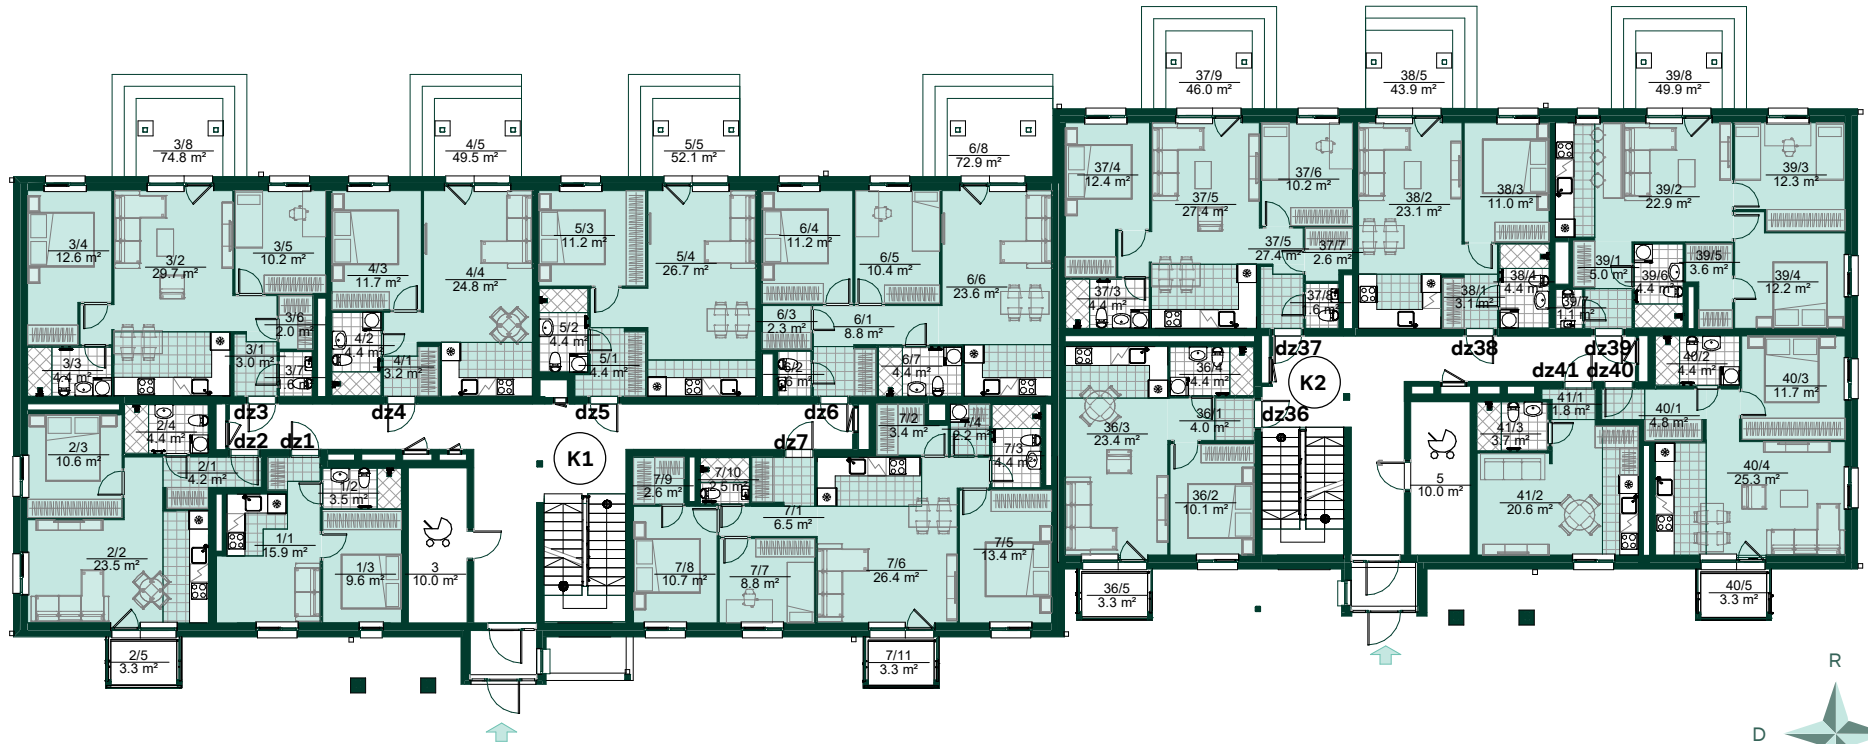

DZĪVOJAMĀS MĀJAS RĪGĀ, PŪCES IELĀ 19, 1.STĀVS

Telpu grupa	Platība
Dz 1 - 1,5 ist	
Dzīvojamā platība	29.0 m ²
	29.0 m ²
Dz 2 - 2 ist	
Dzīvojamā platība	42.7 m ²
Ārtelpu platība	3.3 m ²
	46.0 m ²
Dz 3 - 3 ist	
Dzīvojamā platība	63.5 m ²
Ārtelpu platība	74.8 m ²
	138.3 m ²
Dz 4 - 2 ist	
Dzīvojamā platība	44.1 m ²
Ārtelpu platība	49.5 m ²
	93.6 m ²

Telpu grupa	Platība
Dz 5 - 2 ist	
Dzīvojamā platība	46.7 m ²
Ārtelpu platība	52.1 m ²
	98.8 m ²
Dz 6 - 3 ist	
Dzīvojamā platība	62.3 m ²
Ārtelpu platība	72.9 m ²
	135.2 m ²
Dz 7 - 4 ist	
Dzīvojamā platība	80.9 m ²
Ārtelpu platība	3.3 m ²
	84.2 m ²
Dz 36 - 2 ist	
Dzīvojamā platība	41.9 m ²
Ārtelpu platība	3.3 m ²
	45.2 m ²