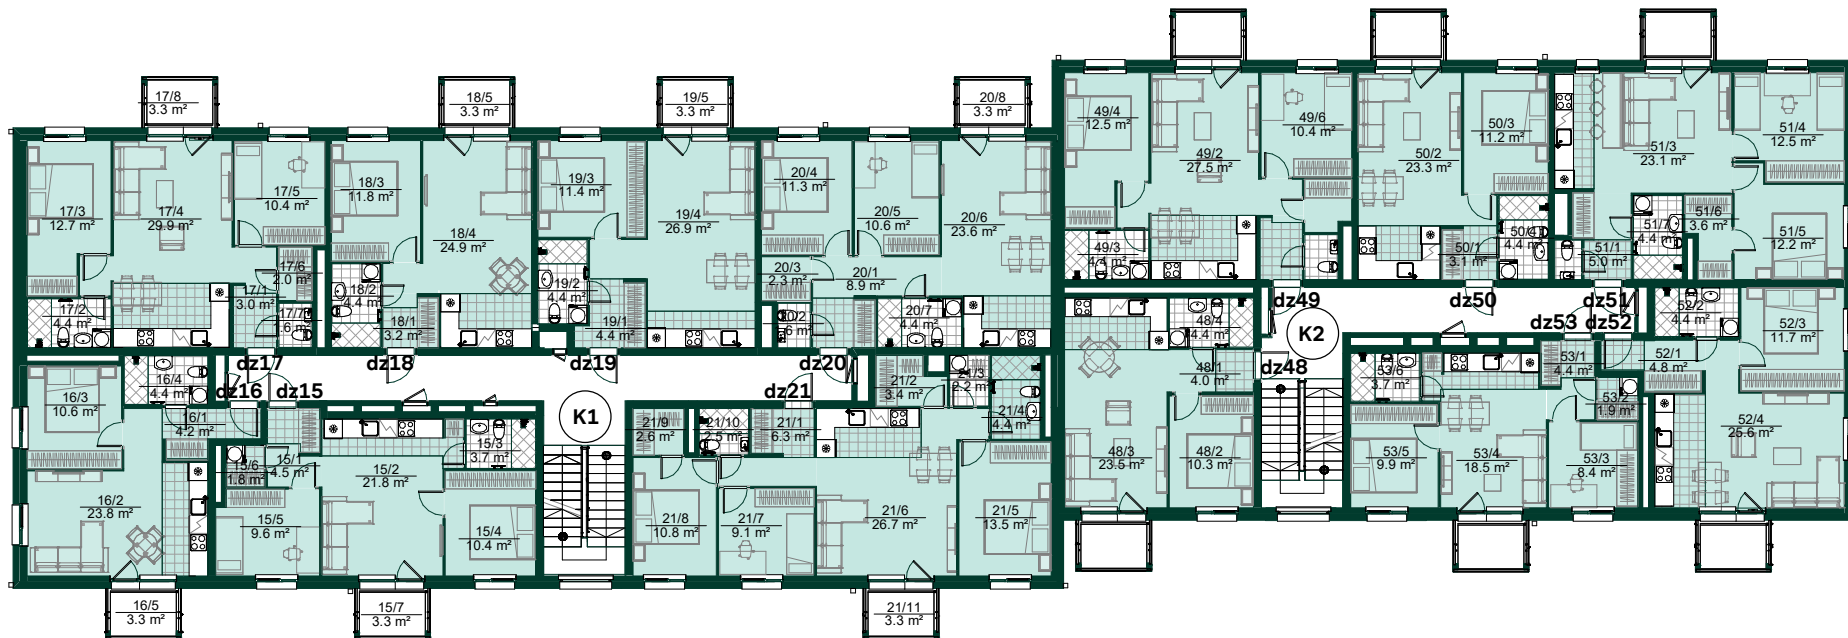

DZĪVOJAMĀS MĀJAS RĪGĀ, PŪCES IELĀ 19, 3.STĀVS

Telpu grupa	Platība
Dz 15 - 3 ist	
Dzīvojamā platība	51.8 m²
Ārtelpu platība	3.3 m²
	55.1 m²
Dz 16 - 2 ist	
Dzīvojamā platība	43.0 m²
Ārtelpu platība	3.3 m²
	46.3 m²
Dz 17 - 3 ist	
Dzīvojamā platība	64.0 m²
Ārtelpu platība	3.3 m²
	67.3 m²
Dz 18 - 2 ist	
Dzīvojamā platība	44.3 m²
Ārtelpu platība	3.3 m²
	47.6 m²

Telpu grupa	Platība
Dz 19 - 2 ist	
Dzīvojamā platība	47.1 m²
Ārtelpu platība	3.3 m²
	50.4 m²
Dz 20 - 3 ist	
Dzīvojamā platība	62.7 m²
Ārtelpu platība	3.3 m²
	66.0 m²
Dz 21 - 4 ist	
Dzīvojamā platība	81.5 m²
Ārtelpu platība	3.3 m²
	84.8 m²
Dz 48 - 2 ist	
Dzīvojamā platība	42.2 m²
Ārtelpu platība	3.3 m²
	45.5 m²

Telpu grupa	Platība
Dz 50 - 2 ist	
Dzīvojamā platība	42.0 m²
Ārtelpu platība	3.3 m²
	45.3 m²
Dz 51 - 3 ist	
Dzīvojamā platība	61.9 m²
Ārtelpu platība	3.3 m²
	65.2 m²
Dz 52 - 2 ist	
Dzīvojamā platība	46.5 m²
Ārtelpu platība	3.3 m²
	49.8 m²
Dz 53 - 3 ist	
Dzīvojamā platība	46.8 m²
Ārtelpu platība	3.3 m²
	50.1 m²