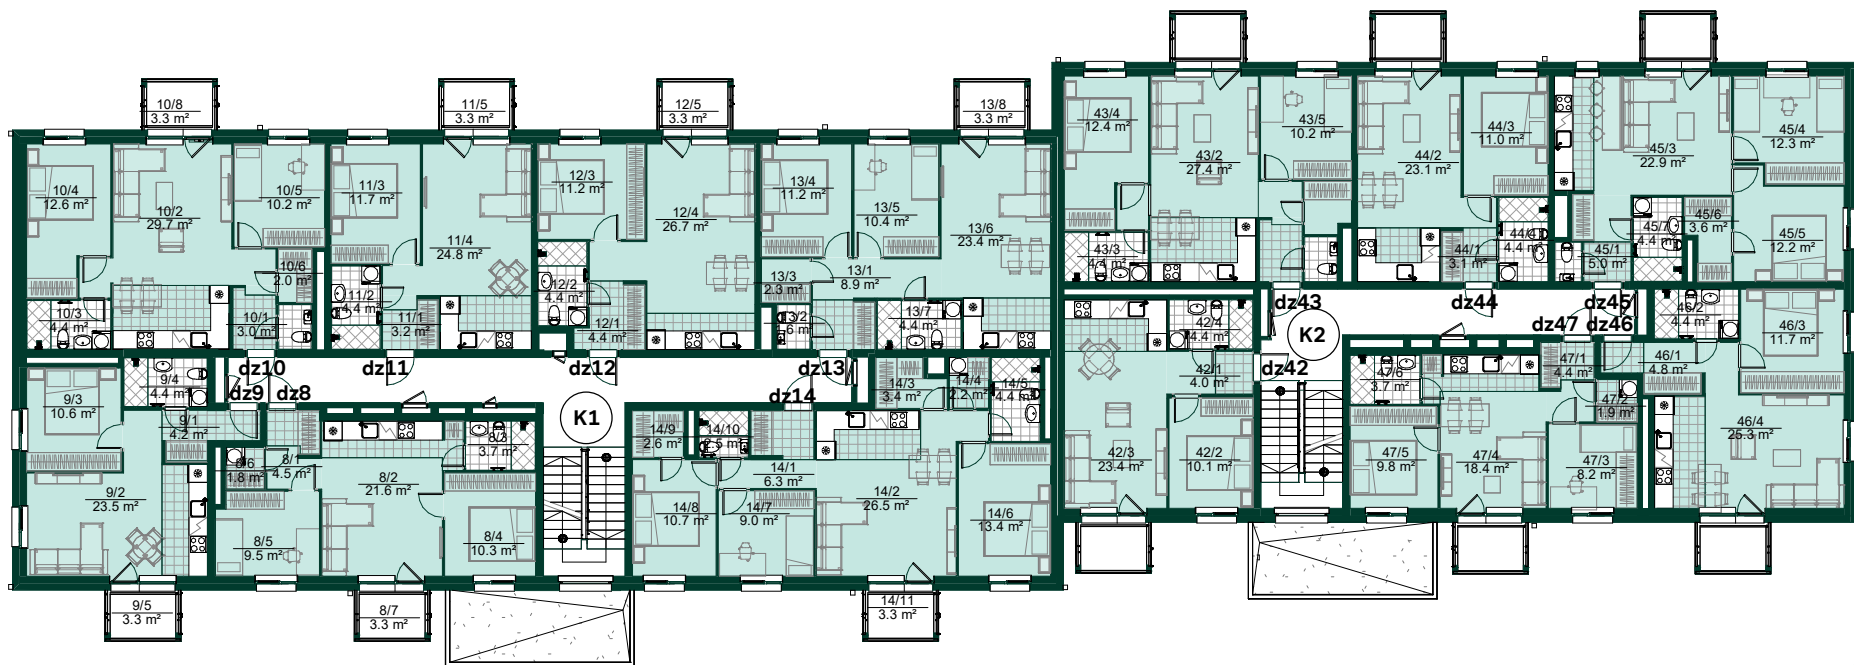

DZĪVOJAMĀS MĀJAS RĪGĀ, PŪCES IELĀ 19, 2.STĀVS

Telpu grupa	Platība
Dz 8 - 3 ist	
Dzīvojamā platība	51.4 m²
Ārtelpu platība	3.3 m²
	54.7 m²
Dz 9 - 2 ist	
Dzīvojamā platība	42.7 m²
Ārtelpu platība	3.3 m²
	46.0 m²
Dz 10 - 3 ist	
Dzīvojamā platība	63.5 m²
Ārtelpu platība	3.3 m²
	66.8 m²
Dz 11 - 2 ist	
Dzīvojamā platība	44.1 m²
Ārtelpu platība	3.3 m²
	47.4 m²

Telpu grupa	Platība
Dz 12 - 2 ist	
Dzīvojamā platība	46.7 m²
Ārtelpu platība	3.3 m²
	50.0 m²
Dz 13 - 3 ist	
Dzīvojamā platība	62.2 m²
Ārtelpu platība	3.3 m²
	65.5 m²
Dz 14 - 4 ist	
Dzīvojamā platība	81.0 m²
Ārtelpu platība	3.3 m²
	84.3 m²
Dz 42 - 2 ist	
Dzīvojamā platība	41.9 m²
Ārtelpu platība	3.3 m²
	45.2 m²

Telpu grupa	Platība
Dz 44 - 2 ist	
Dzīvojamā platība	41.6 m²
Ārtelpu platība	3.3 m²
	44.9 m²
Dz 45 - 3 ist	
Dzīvojamā platība	61.5 m²
Ārtelpu platība	3.3 m²
	64.8 m²
Dz 46 - 2 ist	
Dzīvojamā platība	46.2 m²
Ārtelpu platība	3.3 m²
	49.5 m²
Dz 47 - 3 ist	
Dzīvojamā platība	46.4 m²
Ārtelpu platība	3.3 m²
	49.7 m²