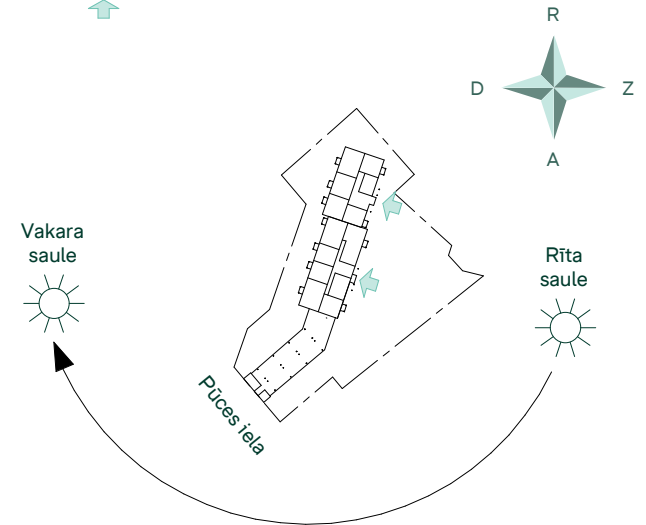

Telpu grupa	Platība
Dz 1 - 1,5 ist	
Dzīvojamā platība	29.0 m²
	29.0 m²
Dz 2 - 2 ist	
Dzīvojamā platība	42.7 m²
Ārtelpu platība	3.3 m²
	46.0 m²
Dz 3 - 3 ist	
Dzīvojamā platība	63.5 m²
Ārtelpu platība	74.8 m²
	138.3 m²
Dz 4 - 2 ist	
Dzīvojamā platība	44.1 m²
Ārtelpu platība	49.5 m²
	93.6 m²

Telpu grupa	Platība
Dz 5 - 2 ist	
Dzīvojamā platība	46.7 m²
Ārtelpu platība	52.1 m²
	98.8 m²
Dz 6 - 3 ist	
Dzīvojamā platība	62.3 m²
Ārtelpu platība	72.9 m²
	135.2 m²
Dz 7 - 4 ist	
Dzīvojamā platība	80.9 m²
Ārtelpu platība	3.3 m²
	84.2 m²
Dz 36 - 2 ist	
Dzīvojamā platība	41.9 m²
Ārtelpu platība	3.3 m²
	45.2 m²

Telpu grupa	Platība
Dz 38 - 2 ist	
Dzīvojamā platība	41.6 m²
Ārtelpu platība	43.9 m²
	85.5 m²
Dz 39 - 3 ist	
Dzīvojamā platība	61.5 m²
Ārtelpu platība	49.9 m²
	111.4 m²
Dz 40 - 2 ist	
Dzīvojamā platība	46.2 m²
Ārtelpu platība	3.3 m²
	49.5 m²
Dz 41 - 1 ist	
Dzīvojamā platība	26.1 m²
	26.1 m²