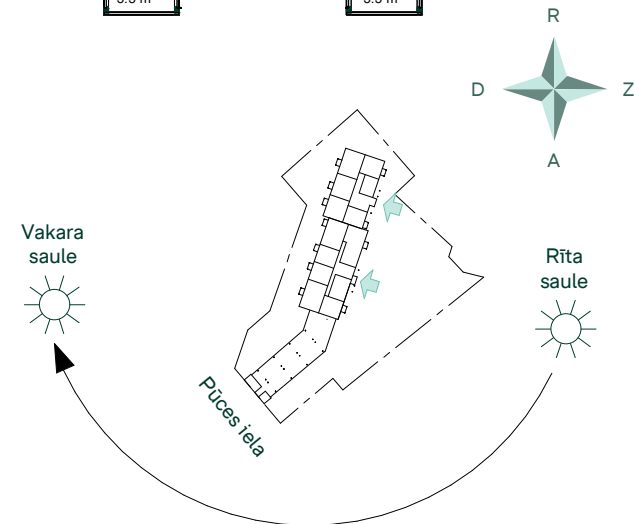

Bonava Latvija SIA
Reģ. Nr - 40003941615
Būv.reģ.nr. - 11657
Brīvības gatve 275,
Rīga, Latvija, LV-1006
info@bonava.lv, +371 67567841