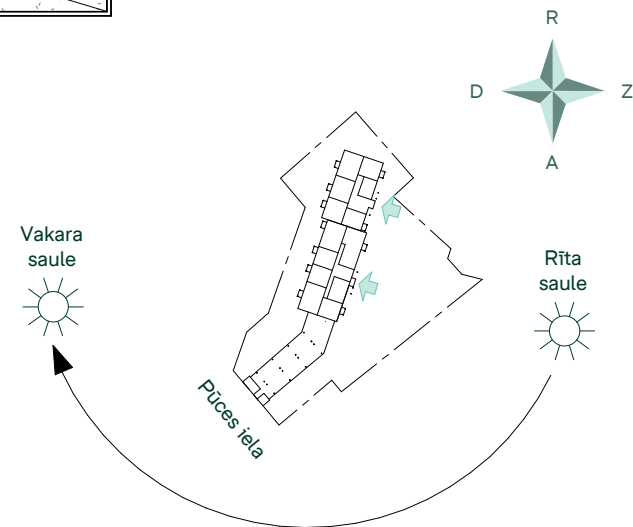

Bonava Latvija SIA
Reģ. Nr - 40003941615
Būv.reģ.nr. - 11657
Brīvības gatve 275,
Rīga, Latvija, LV-1006
info@bonava.lv, +371 67567841