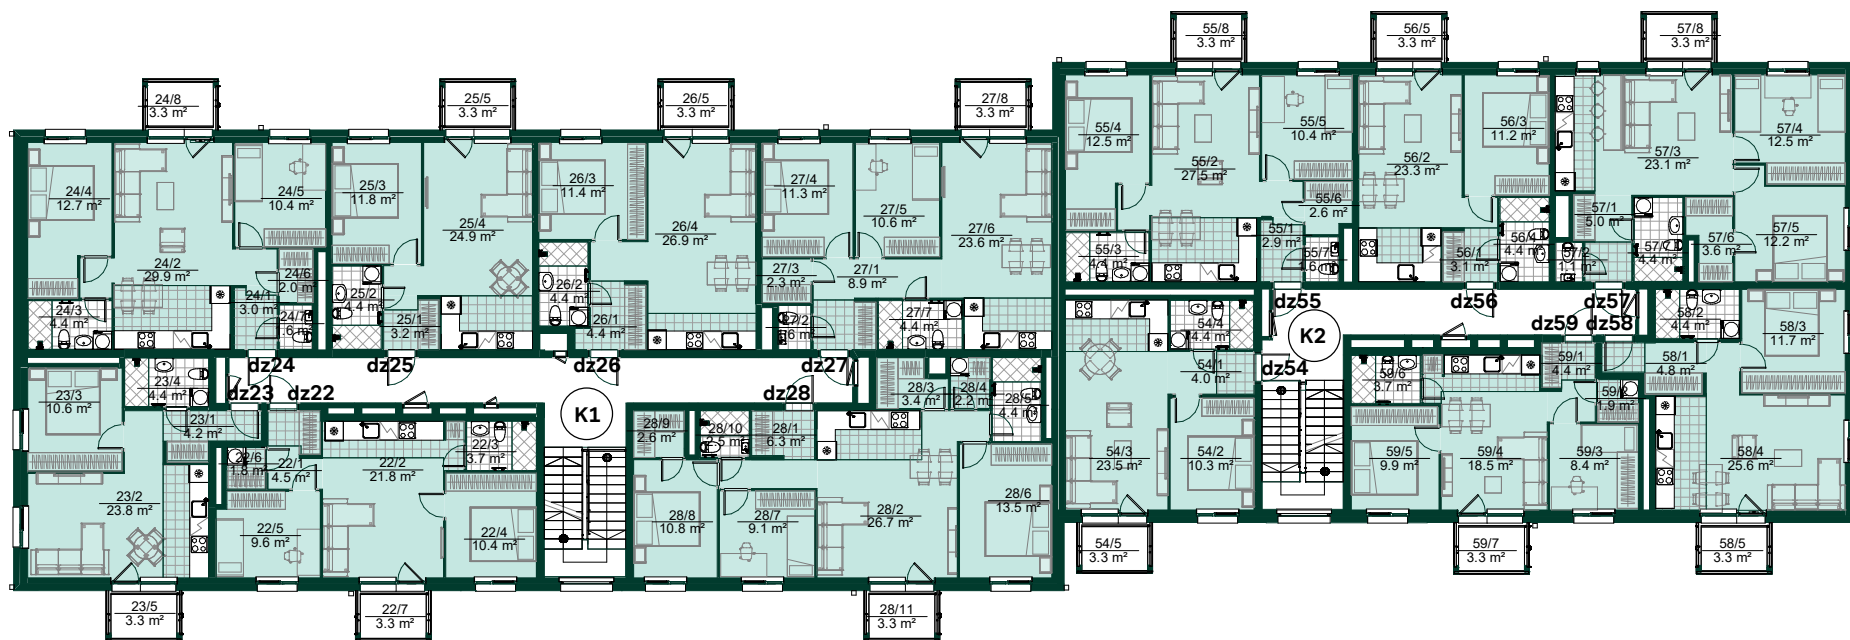

DZĪVOJAMĀS MĀJAS RĪGĀ, PŪCES IELĀ 19, 4.STĀVS

Telpu grupa	Platība
Dz 22 - 3 ist	
Dzīvojamā platība	51.8 m²
Ārtelpu platība	3.3 m²
	55.1 m²
Dz 23 - 2 ist	
Dzīvojamā platība	43.0 m²
Ārtelpu platība	3.3 m²
	46.3 m²
Dz 24 - 3 ist	
Dzīvojamā platība	64.0 m²
Ārtelpu platība	3.3 m²
	67.3 m²
Dz 25 - 2 ist	
Dzīvojamā platība	44.3 m²
Ārtelpu platība	3.3 m²
	47.6 m²

Telpu grupa	Platība
Dz 26 - 2 ist	
Dzīvojamā platība	47.1 m²
Ārtelpu platība	3.3 m²
	50.4 m²
Dz 27 - 3 ist	
Dzīvojamā platība	62.7 m²
Ārtelpu platība	3.3 m²
	66.0 m²
Dz 28 - 4 ist	
Dzīvojamā platība	81.5 m²
Ārtelpu platība	3.3 m²
	84.8 m²
Dz 54 - 2 ist	
Dzīvojamā platība	42.2 m²
Ārtelpu platība	3.3 m²
	45.5 m²

Telpu grupa	Platība
Dz 56 - 2 ist	
Dzīvojamā platība	42.0 m²
Ārtelpu platība	3.3 m²
	45.3 m²
Dz 57 - 3 ist	
Dzīvojamā platība	61.9 m²
Ārtelpu platība	3.3 m²
	65.2 m²
Dz 58 - 2 ist	
Dzīvojamā platība	46.5 m²
Ārtelpu platība	3.3 m²
	49.8 m²
Dz 59 - 3 ist	
Dzīvojamā platība	46.8 m²
Ārtelpu platība	3.3 m²
	50.1 m²