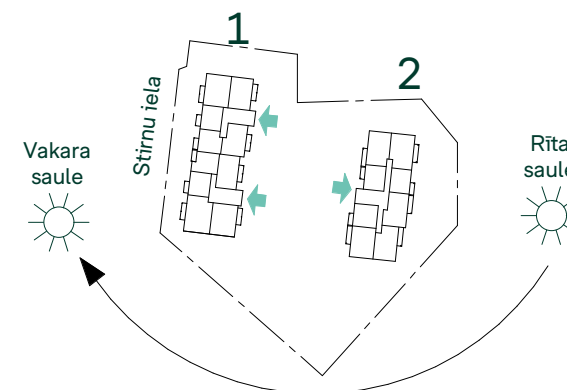

HAUSMAŅA TERASES, K2, 2. stāva plāns,
Stirnu iela 20, Rīga

Telpu grupa	Platība
Dz 9 - 2 ist	
Dzīvojamā platība	45.7 m²
Ārtelpu platība	6.0 m²
	51.7 m²
Dz 10 - 3 ist	
Dzīvojamā platība	66.7 m²
Ārtelpu platība	8.8 m²
	75.5 m²
Dz 11 - 3 ist	
Dzīvojamā platība	69.7 m²
Ārtelpu platība	8.8 m²
	78.5 m²

Telpu grupa	Platība
Dz 12 - 2 ist	
Dzīvojamā platība	44.7 m²
Ārtelpu platība	6.0 m²
	50.7 m²
Dz 13 - 3 ist	
Dzīvojamā platība	66.7 m²
Ārtelpu platība	8.8 m²
	75.5 m²
Dz 14 - 3 ist	
Dzīvojamā platība	64.3 m²
Ārtelpu platība	8.8 m²
	73.1 m²

Telpu grupa	Platība
Dz 15 - 3 ist	
Dzīvojamā platība	64.6 m²
Ārtelpu platība	8.8 m²
	73.4 m²
Dz 16 - 2 ist	
Dzīvojamā platība	56.1 m²
Ārtelpu platība	6.0 m²
	62.1 m²