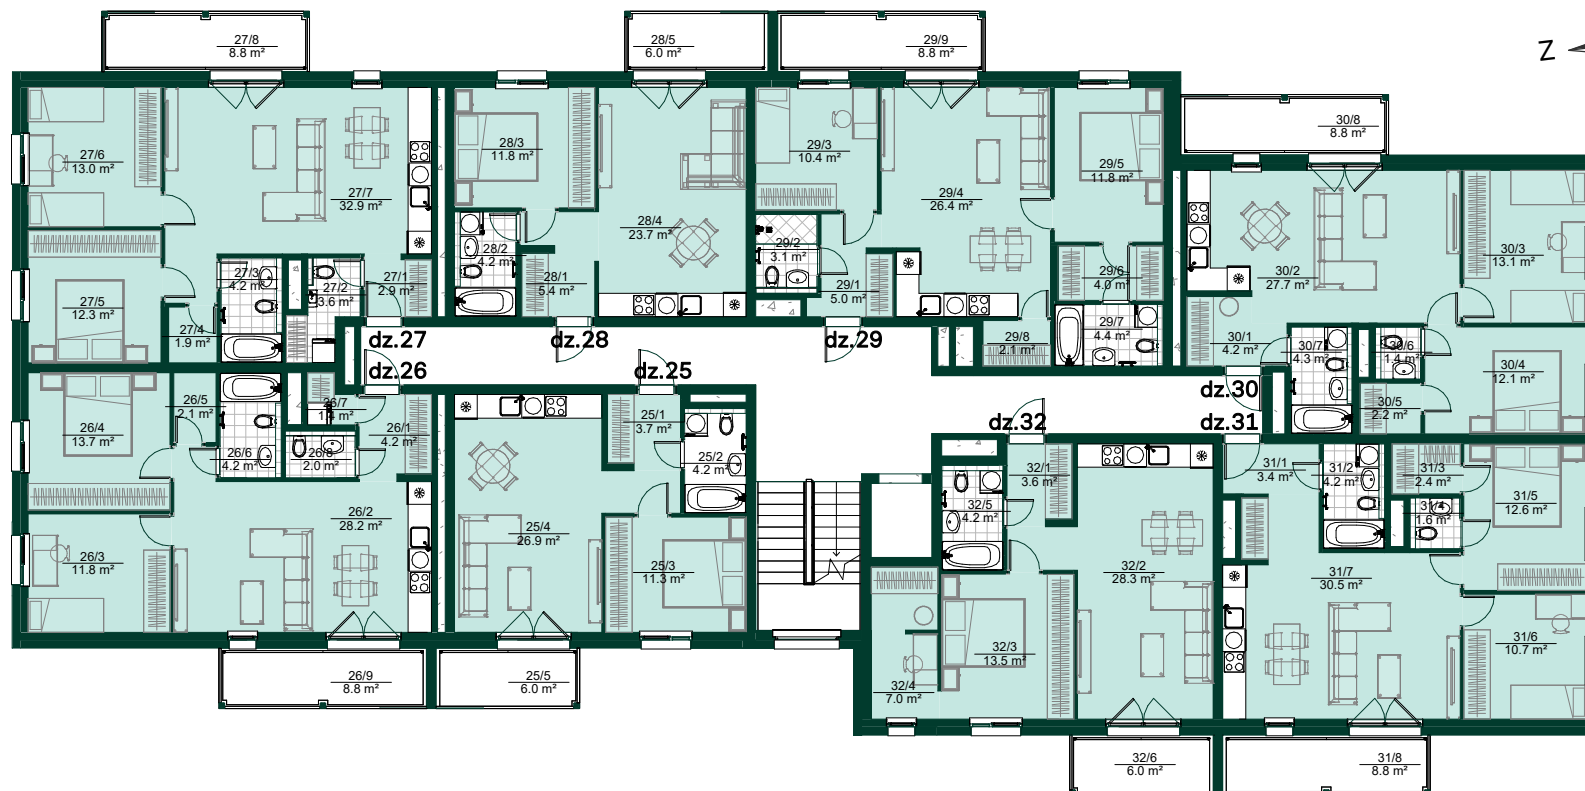

HAUSMAŅA TERASES, K2, 4. stāva plāns,
Stirnu iela 20, Rīga