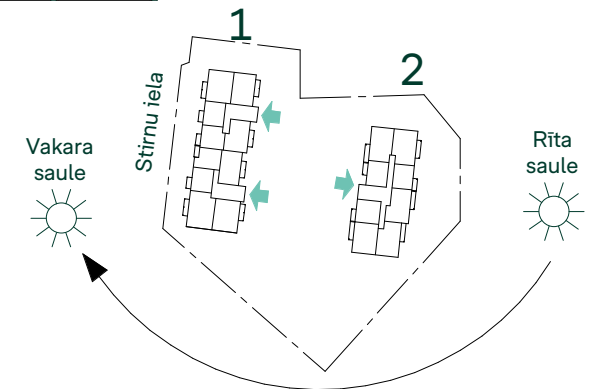

HAUSMAŅA TERASES, K2, 1. stāva plāns,
Stirnu iela 20, Rīga

Telpu grupa	Platība
Dz 1 - 2 ist	
Dzīvojamā platība	45.6 m ²
Ārtelpu platība	6.0 m ²
	51.6 m ²
Dz 2 - 3 ist	
Dzīvojamā platība	66.7 m ²
Ārtelpu platība	8.8 m ²
	75.5 m ²
Dz 3 - 3 ist	
Dzīvojamā platība	69.7 m ²
Āra telpu platība	68.0 m ²
	137.7 m ²

Telpu grupa	Platība
Dz 4 - 2 ist	
Dzīvojamā platība	44.7 m ²
Āra telpu platība	30.7 m ²
	75.4 m ²
Dz 5 - 3 ist	
Dzīvojamā platība	66.7 m ²
Āra telpu platība	44.1 m ²
	110.8 m ²
Dz 6 - 3 ist	
Dzīvojamā platība	64.2 m ²
Āra telpu platība	37.6 m ²
	101.8 m ²

Telpu grupa	Platība
Dz 7 - 3 ist	
Dzīvojamā platība	64.6 m ²
Ārtelpu platība	8.8 m ²
	73.4 m ²
Dz 8 - 2 ist	
Dzīvojamā platība	49.1 m ²
Ārtelpu platība	6.0 m ²
	55.1 m ²

HAUSMAŅA TERASES, K2, 2. stāva plāns,
Stirnu iela 20, Rīga