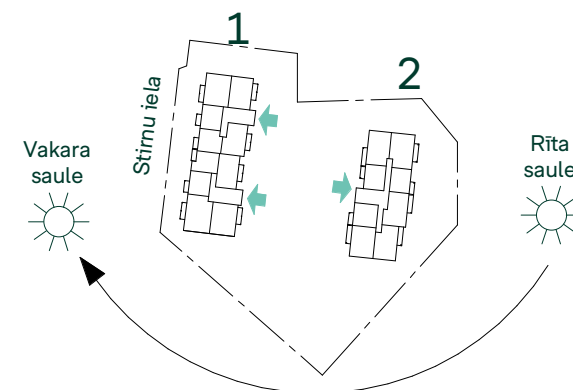

Telpu grupa	Platība
Dz 25 - 2 ist	
Dzīvojamā platība	46.1 m²
Ārtelpu platība	6.0 m²
	52.1 m²
Dz 26 - 3 ist	
Dzīvojamā platība	67.6 m²
Ārtelpu platība	8.8 m²
	76.4 m²
Dz 27 - 3 ist	
Dzīvojamā platība	70.8 m²
Ārtelpu platība	8.8 m²
	79.6 m²

Telpu grupa	Platība
Dz 28 - 2 ist	
Dzīvojamā platība	45.1 m²
Ārtelpu platība	6.0 m²
	51.1 m²
Dz 29 - 3 ist	
Dzīvojamā platība	67.2 m²
Ārtelpu platība	8.8 m²
	76.0 m²
Dz 30 - 3 ist	
Dzīvojamā platība	65.0 m²
Ārtelpu platība	8.8 m²
	73.8 m²

Telpu grupa	Platība
Dz 31 - 3 ist	
Dzīvojamā platība	65.4 m²
Ārtelpu platība	8.8 m²
	74.2 m²
Dz 32 - 2 ist	
Dzīvojamā platība	56.6 m²
Ārtelpu platība	6.0 m²
	62.6 m²