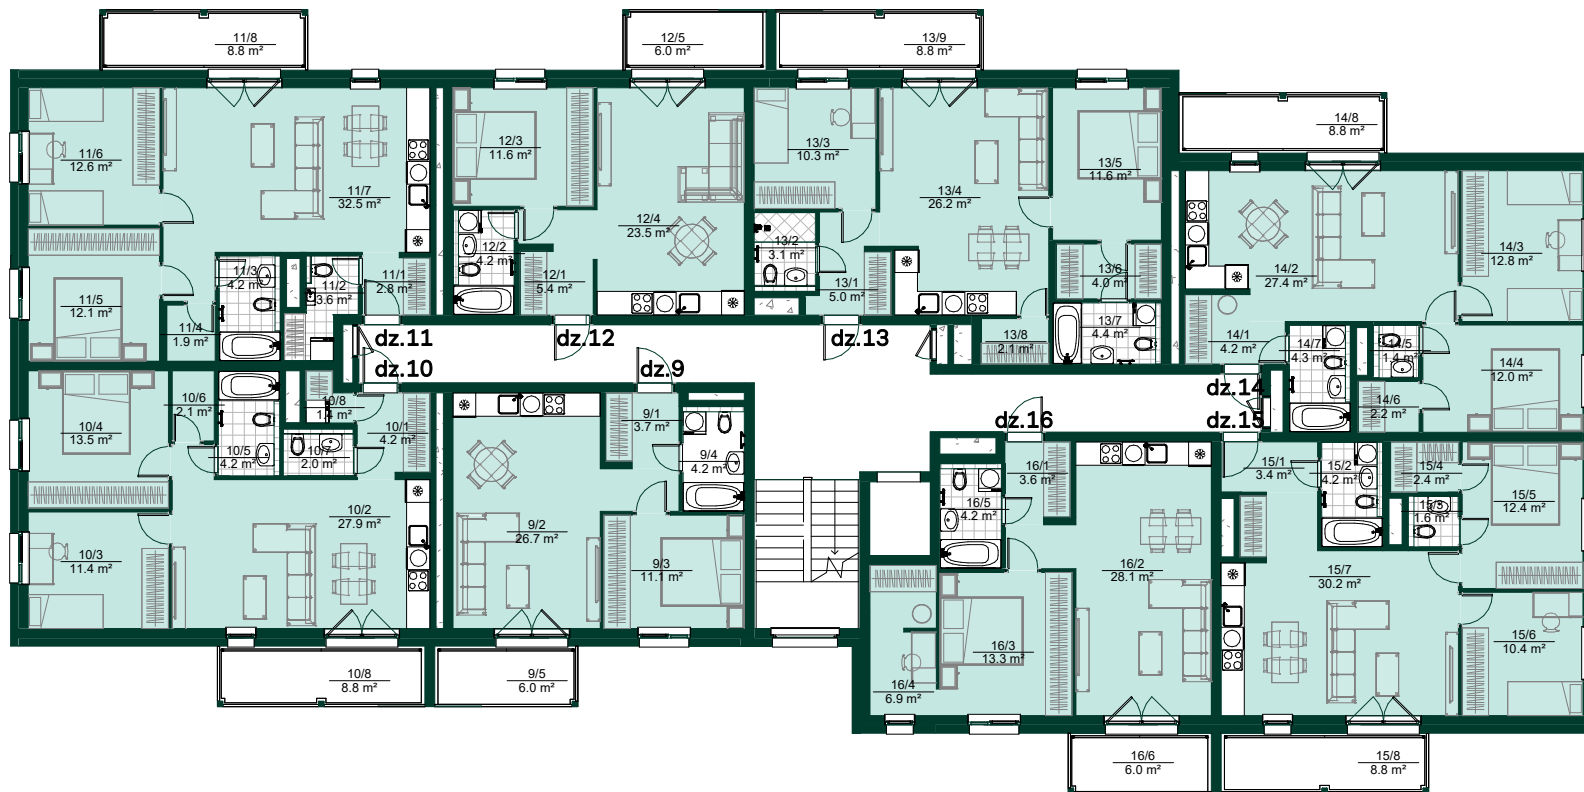

HAUSMAŅA TERASES, K2, 1. stāva plāns,
Stirnu iela 20, Rīga

Telpu grupa	Platība
Dz 1 - 2 ist	
Dzīvojamā platība	45.6 m ²
Ārtelpu platība	6.0 m ²
	51.6 m ²
Dz 2 - 3 ist	
Dzīvojamā platība	66.7 m ²
Ārtelpu platība	8.8 m ²
	75.5 m ²
Dz 3 - 3 ist	
Dzīvojamā platība	69.7 m ²
Āra telpu platība	68.0 m ²
	137.7 m ²

Telpu grupa	Platība
Dz 4 - 2 ist	
Dzīvojamā platība	44.7 m ²
Āra telpu platība	30.7 m ²
	75.4 m ²
Dz 5 - 3 ist	
Dzīvojamā platība	66.7 m ²
Āra telpu platība	44.1 m ²
	110.8 m ²
Dz 6 - 3 ist	
Dzīvojamā platība	64.2 m ²
Āra telpu platība	37.6 m ²
	101.8 m ²

Telpu grupa	Platība
Dz 7 - 3 ist	
Dzīvojamā platība	64.6 m ²
Ārtelpu platība	8.8 m ²
	73.4 m ²
Dz 8 - 2 ist	
Dzīvojamā platība	49.1 m ²
Ārtelpu platība	6.0 m ²
	55.1 m ²

HAUSMAŅA TERASES, K2, 2. stāva plāns,
Stirnu iela 20, Rīga