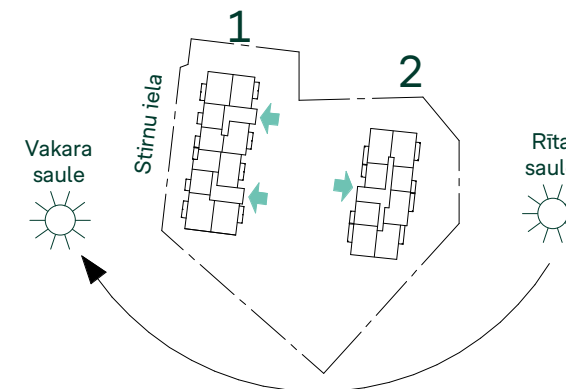

Telpu grupa	Platība
Dz 17 - 2 ist	
Dzīvojamā platība	46.1 m²
Ārtelpu platība	6.0 m²
	52.1 m²
Dz 18 - 3 ist	
Dzīvojamā platība	67.6 m²
Ārtelpu platība	8.8 m²
	76.4 m²
Dz 19 - 3 ist	
Dzīvojamā platība	70.8 m²
Ārtelpu platība	8.8 m²
	79.6 m²

Telpu grupa	Platība
Dz 20 - 2 ist	
Dzīvojamā platība	45.1 m²
Ārtelpu platība	6.0 m²
	51.1 m²
Dz 21 - 3 ist	
Dzīvojamā platība	67.2 m²
Ārtelpu platība	8.8 m²
	76.0 m²
Dz 22 - 3 ist	
Dzīvojamā platība	65.0 m²
Ārtelpu platība	8.8 m²
	73.8 m²

Telpu grupa	Platība
Dz 23 - 3 ist	
Dzīvojamā platība	65.4 m²
Ārtelpu platība	8.8 m²
	74.2 m²
Dz 24 - 2 ist	
Dzīvojamā platība	56.6 m²
Ārtelpu platība	6.0 m²
	62.6 m²