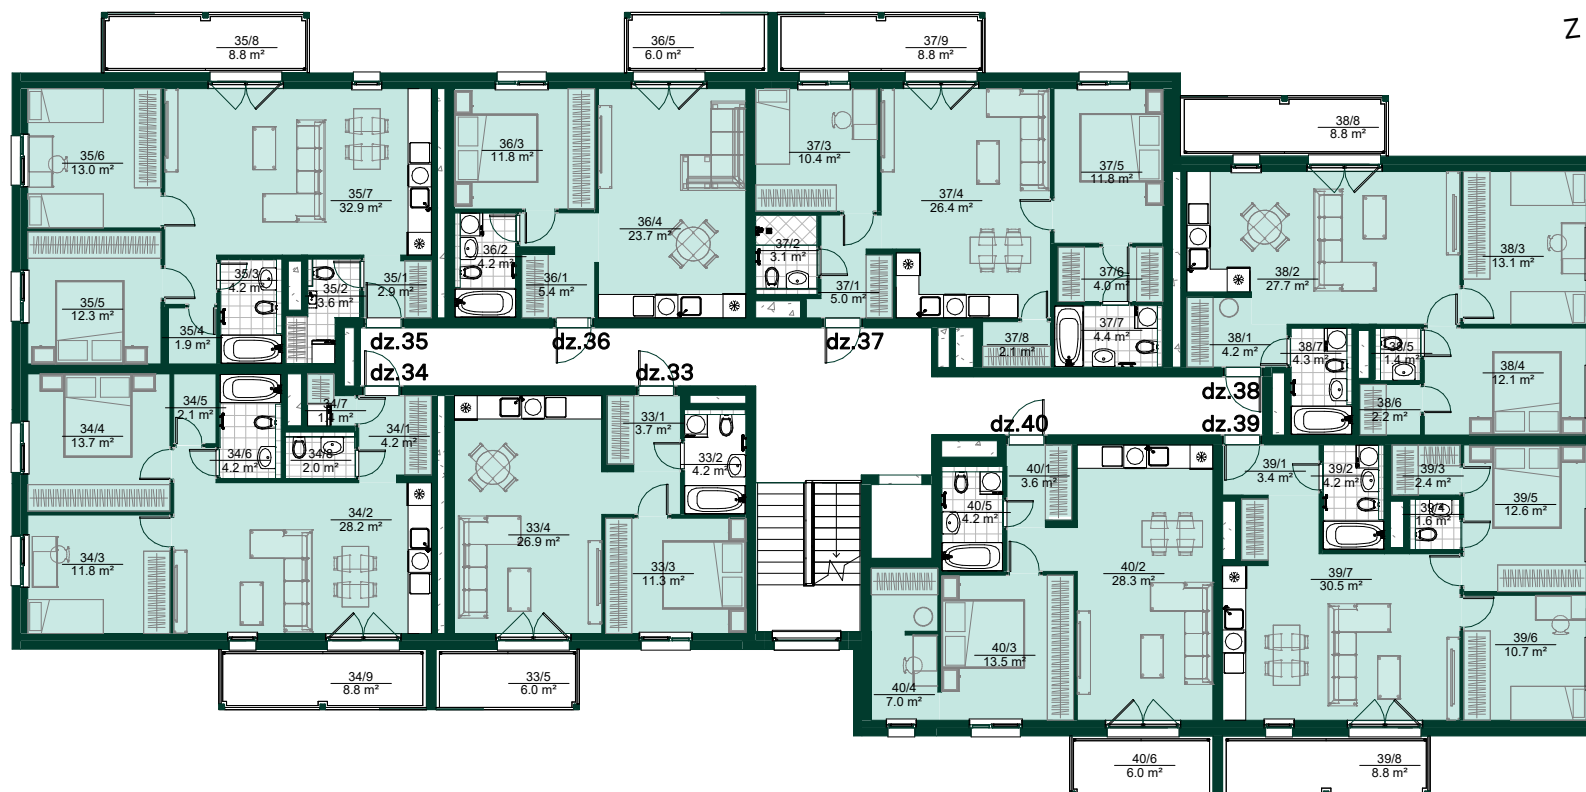

HAUSMAŅA TERASES, K2, 5. stāva plāns,
Stirnu iela 20, Rīga

Telpu grupa	Platība
Dz 33 - 2 ist	
Dzīvojamā platība	46.1 m²
Ārtelpu platība	6.0 m²
	52.1 m²
Dz 34 - 3 ist	
Dzīvojamā platība	67.6 m²
Ārtelpu platība	8.8 m²
	76.4 m²
Dz 35 - 3 ist	
Dzīvojamā platība	70.8 m²
Ārtelpu platība	8.8 m²
	79.6 m²

Telpu grupa	Platība
Dz 36 - 2 ist	
Dzīvojamā platība	45.1 m²
Ārtelpu platība	6.0 m²
	51.1 m²
Dz 37 - 3 ist	
Dzīvojamā platība	67.2 m²
Ārtelpu platība	8.8 m²
	76.0 m²
Dz 38 - 3 ist	
Dzīvojamā platība	65.0 m²
Ārtelpu platība	8.8 m²
	73.8 m²

Telpu grupa	Platība
Dz 39 - 3 ist	
Dzīvojamā platība	65.4 m²
Ārtelpu platība	8.8 m²
	74.2 m²
Dz 40 - 2 ist	
Dzīvojamā platība	56.6 m²
Ārtelpu platība	6.0 m²
	62.6 m²