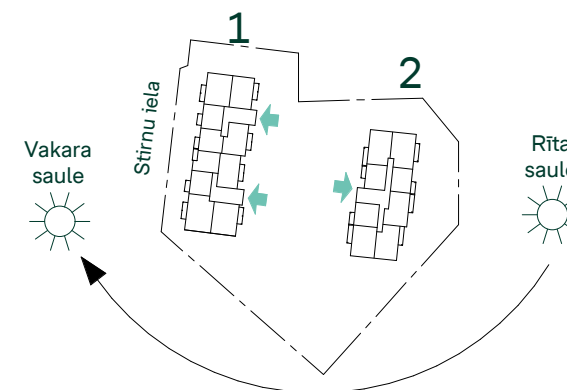

Kāpņu telpa 2

Telpu grupa	Platība
Dz 19 - 2 ist	
Dzīvojamā platība	47.1 m²
Ārtelpu platība	6.0 m²
	53.1 m²
Dz 20 - 3 ist	
Dzīvojamā platība	70.9 m²
Ārtelpu platība	8.8 m²
	79.7 m²

Telpu grupa	Platība
Dz 36 - 3 ist	
Dzīvojamā platība	69.5 m²
Ārtelpu platība	8.8 m²
	78.3 m²
Dz 37 - 2ist	
Dzīvojamā platība	47.0 m²
Ārtelpu platība	6.0 m²
	53.0 m²

Telpu grupa	Platība
Dz 38 - 2 ist	
Dzīvojamā platība	47.1 m²
Ārtelpu platība	6.0 m²
	53.1 m²

Telpu grupa	Platība
Dz 39 - 3 ist	
Dzīvojamā platība	68.4 m²
Ārtelpu platība	8.8 m²
	77.2 m²
Dz 40 - 3 ist	
Dzīvojamā platība	63.4 m²
Ārtelpu platība	8.8 m²
	72.2 m²