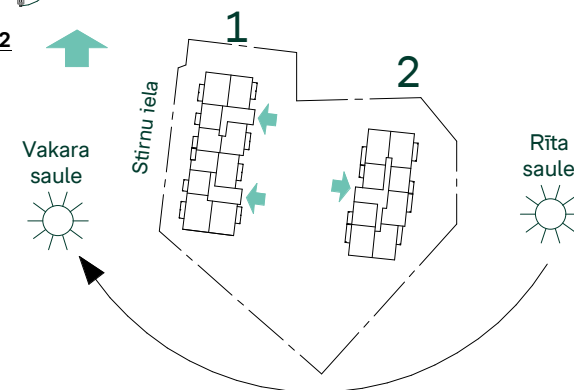

HAUSMAŅA TERASES, K1, 1. stāva plāns,
Stirņu iela 20, Rīga

Telpu grupa	Platība
Dz 1 - 3 ist	
Dzīvojamā platība	69.8 m²
Ārtelpu platība	8.8 m²
	78.6 m²
Dz 2 - 4 ist	
Dzīvojamā platība	83.5 m²
Ārtelpu platība	8.8 m²
	92.3 m²
Dz 3 - 2 ist	
Dzīvojamā platība	43.2 m²
Ārtelpu platība	6.0 m²
	49.2 m²

Telpu grupa	Platība
Dz 4 - 2ist	
Dzīvojamā platība	46.7 m²
Ārtelpu platība	6.0 m²
	52.7 m²
Dz 5 - 3 ist	
Dzīvojamā platība	64.4 m²
Ārtelpu platība	8.8 m²
	73.2 m²

Telpu grupa	Platība
Dz 21 - 3 ist	
Dzīvojamā platība	63.4 m²
Ārtelpu platība	8.8 m²
	72.2 m²
Dz 22 - 2 ist	
Dzīvojamā platība	46.6 m²
Ārtelpu platība	6.0 m²
	52.6 m²
Dz 23 - 2 ist	
Dzīvojamā platība	46.8 m²
Ārtelpu platība	6.0 m²
	52.8 m²

Telpu grupa	Platība
Dz 24 - 3 ist	
Dzīvojamā platība	67.6 m²
Ārtelpu platība	8.8 m²
	76.4 m²
Dz 25 - 3 ist	
Dzīvojamā platība	62.6 m²
Ārtelpu platība	8.8 m²
	71.4 m²