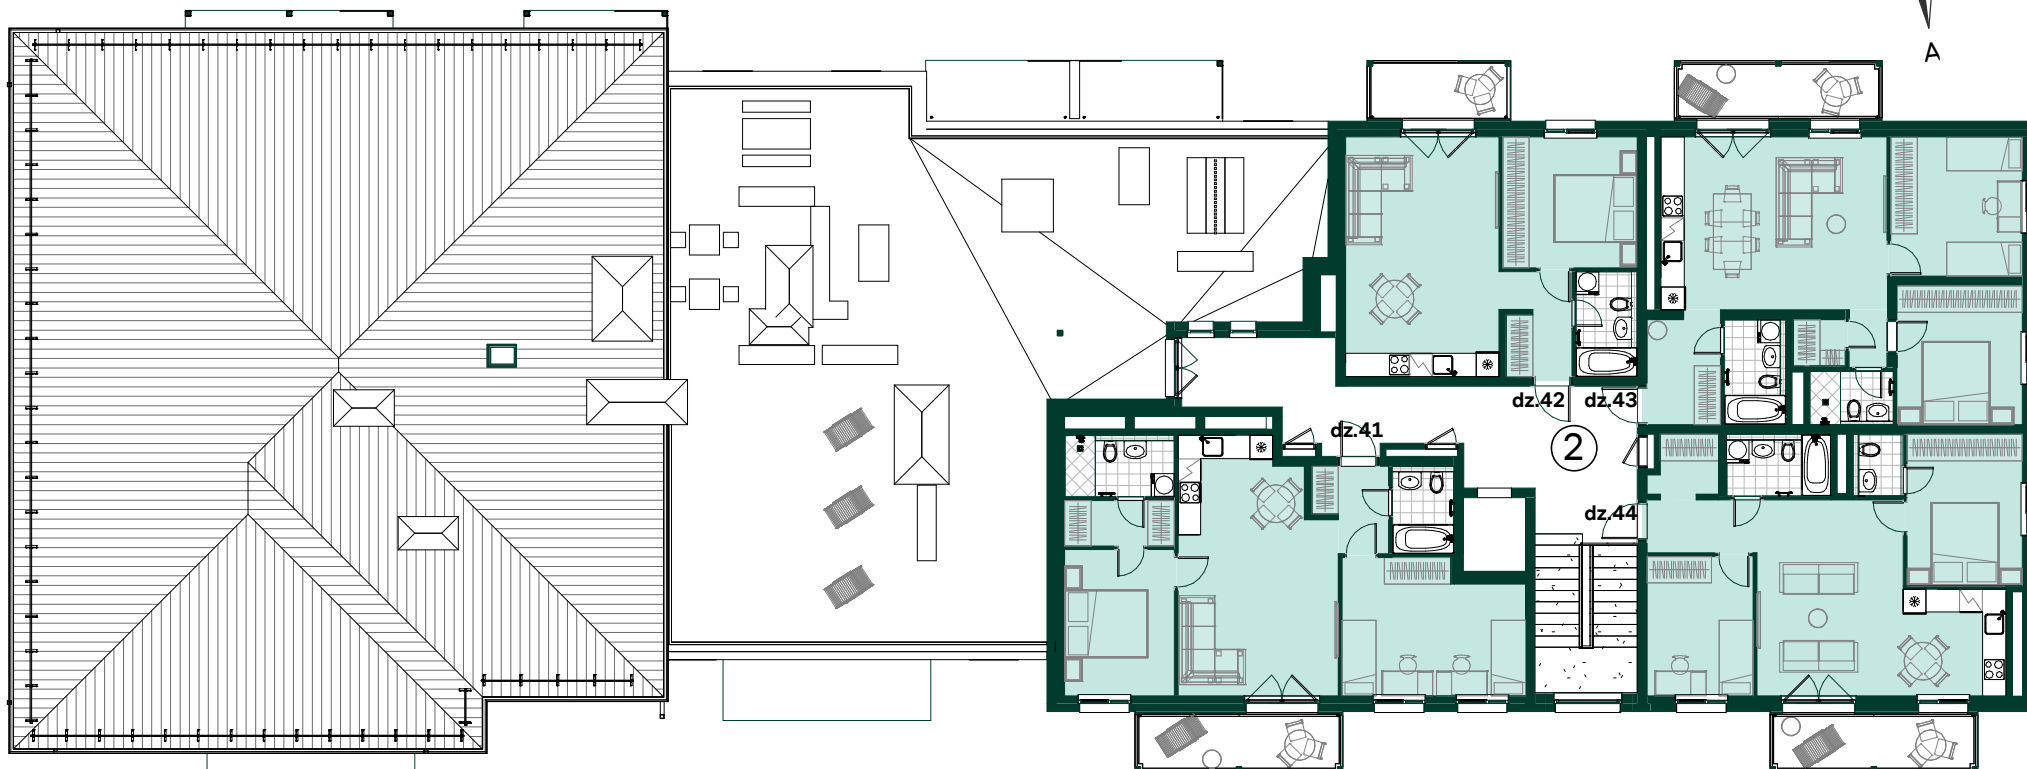

**Kāpņu telpa 2**

Telpu grupa	Platība
Dz 19 - 2 ist	
Dzīvojamā platība	47.1 m <sup>2</sup>
Ārtelpu platība	6.0 m <sup>2</sup>
	53.1 m <sup>2</sup>
Dz 20 - 3 ist	
Dzīvojamā platība	70.9 m <sup>2</sup>
Ārtelpu platība	8.8 m <sup>2</sup>
	79.7 m <sup>2</sup>

Telpu grupa	Platība
Dz 36 - 3 ist	
Dzīvojamā platība	69.5 m <sup>2</sup>
Ārtelpu platība	8.8 m <sup>2</sup>
	78.3 m <sup>2</sup>
Dz 37 - 2ist	
Dzīvojamā platība	47.0 m <sup>2</sup>
Ārtelpu platība	6.0 m <sup>2</sup>
	53.0 m <sup>2</sup>

Telpu grupa	Platība
Dz 38 - 2 ist	
Dzīvojamā platība	47.1 m <sup>2</sup>
Ārtelpu platība	6.0 m <sup>2</sup>
	53.1 m <sup>2</sup>

Telpu grupa	Platība
Dz 39 - 3 ist	
Dzīvojamā platība	68.4 m <sup>2</sup>
Ārtelpu platība	8.8 m <sup>2</sup>
	77.2 m <sup>2</sup>
Dz 40 - 3 ist	
Dzīvojamā platība	63.4 m <sup>2</sup>
Ārtelpu platība	8.8 m <sup>2</sup>
	72.2 m <sup>2</sup>