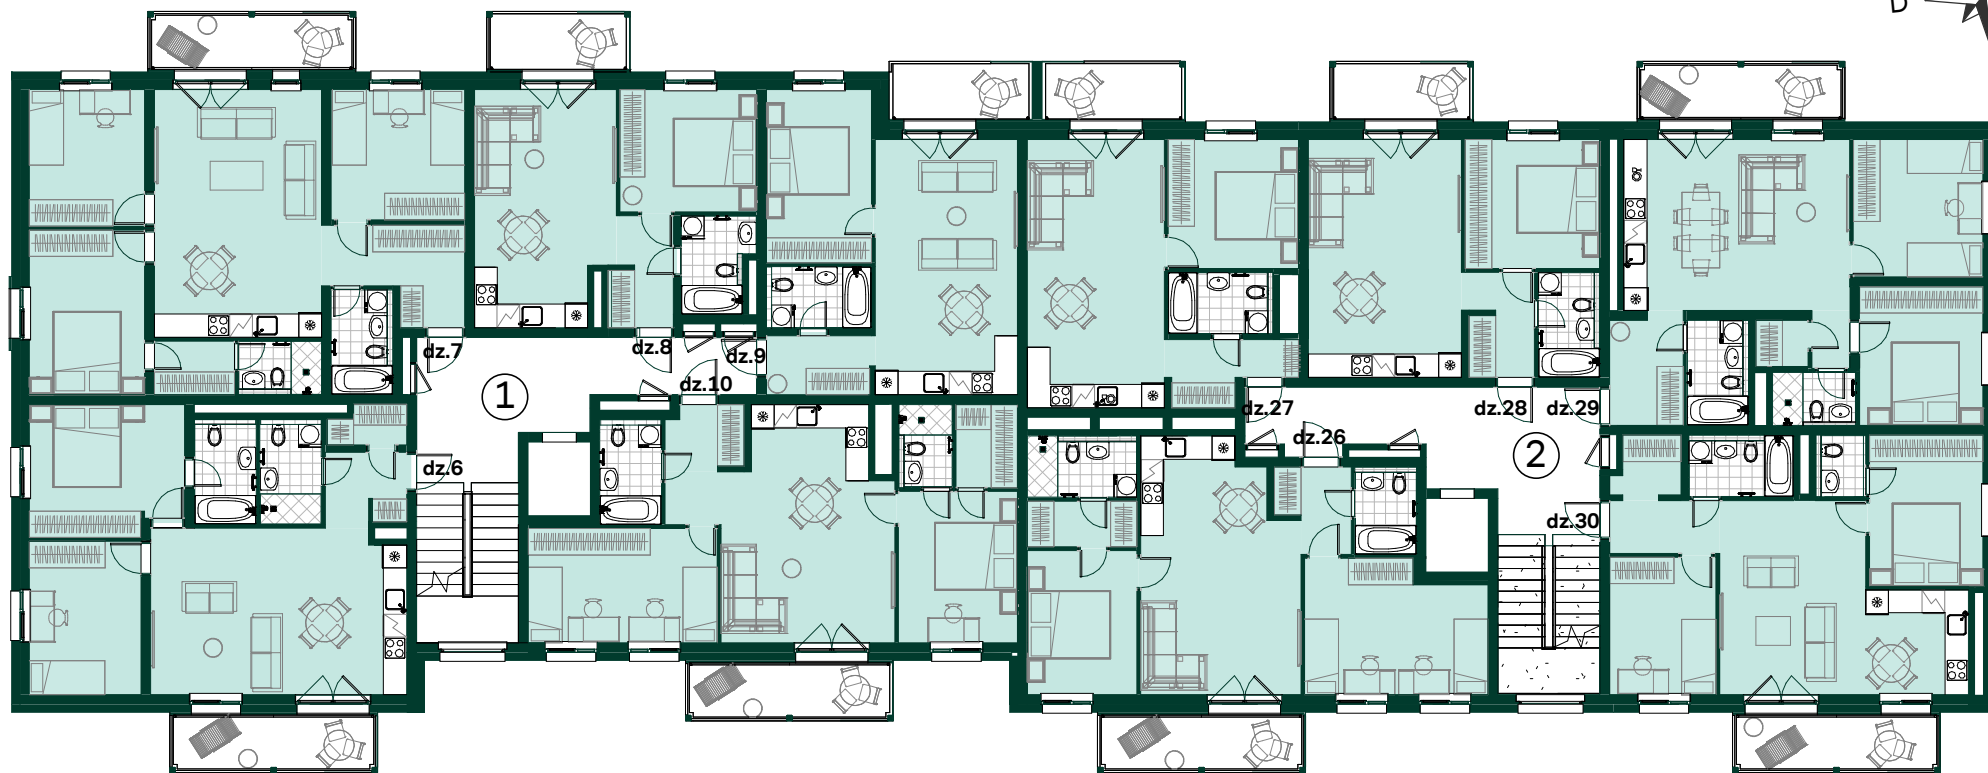

Kāpņu telpa 1

Telpu grupa	Platība
Dz 6 - 3 ist	
Dzīvojamā platība	69.8 m²
Ārtelpu platība	8.8 m²
	78.6 m²
Dz 7 - 4 ist	
Dzīvojamā platība	83.5 m²
Ārtelpu platība	8.8 m²
	92.3 m²
Dz 8 - 2 ist	
Dzīvojamā platība	43.2 m²
Ārtelpu platība	6.0 m²
	49.2 m²

Kāpņu telpa 2

Telpu grupa	Platība
Dz 9 - 2 ist	78.9 m²
Dzīvojamā platība	46.7 m²
Ārtelpu platība	6.0 m²
	52.7 m²
Dz 10 - 3 ist	
Dzīvojamā platība	70.1 m²
Ārtelpu platība	8.8 m²
	78.9 m²
Dz 26 - 3 ist	
Dzīvojamā platība	68.8 m²
Ārtelpu platība	8.8 m²
	77.6 m²
Dz 27 - 2 ist	
Dzīvojamā platība	46.6 m²
Ārtelpu platība	6.0 m²
	52.6 m²
Dz 28 - 2 ist	
Dzīvojamā platība	46.8 m²
Ārtelpu platība	6.0 m²

Telpu grupa	Platība
Dz 29 - 3 ist	52.8 m²
Dzīvojamā platība	67.6 m²
Ārtelpu platība	8.8 m²
	76.4 m²
Dz 30 - 3 ist	
Dzīvojamā platība	62.6 m²
Ārtelpu platība	8.8 m²
	71.4 m²