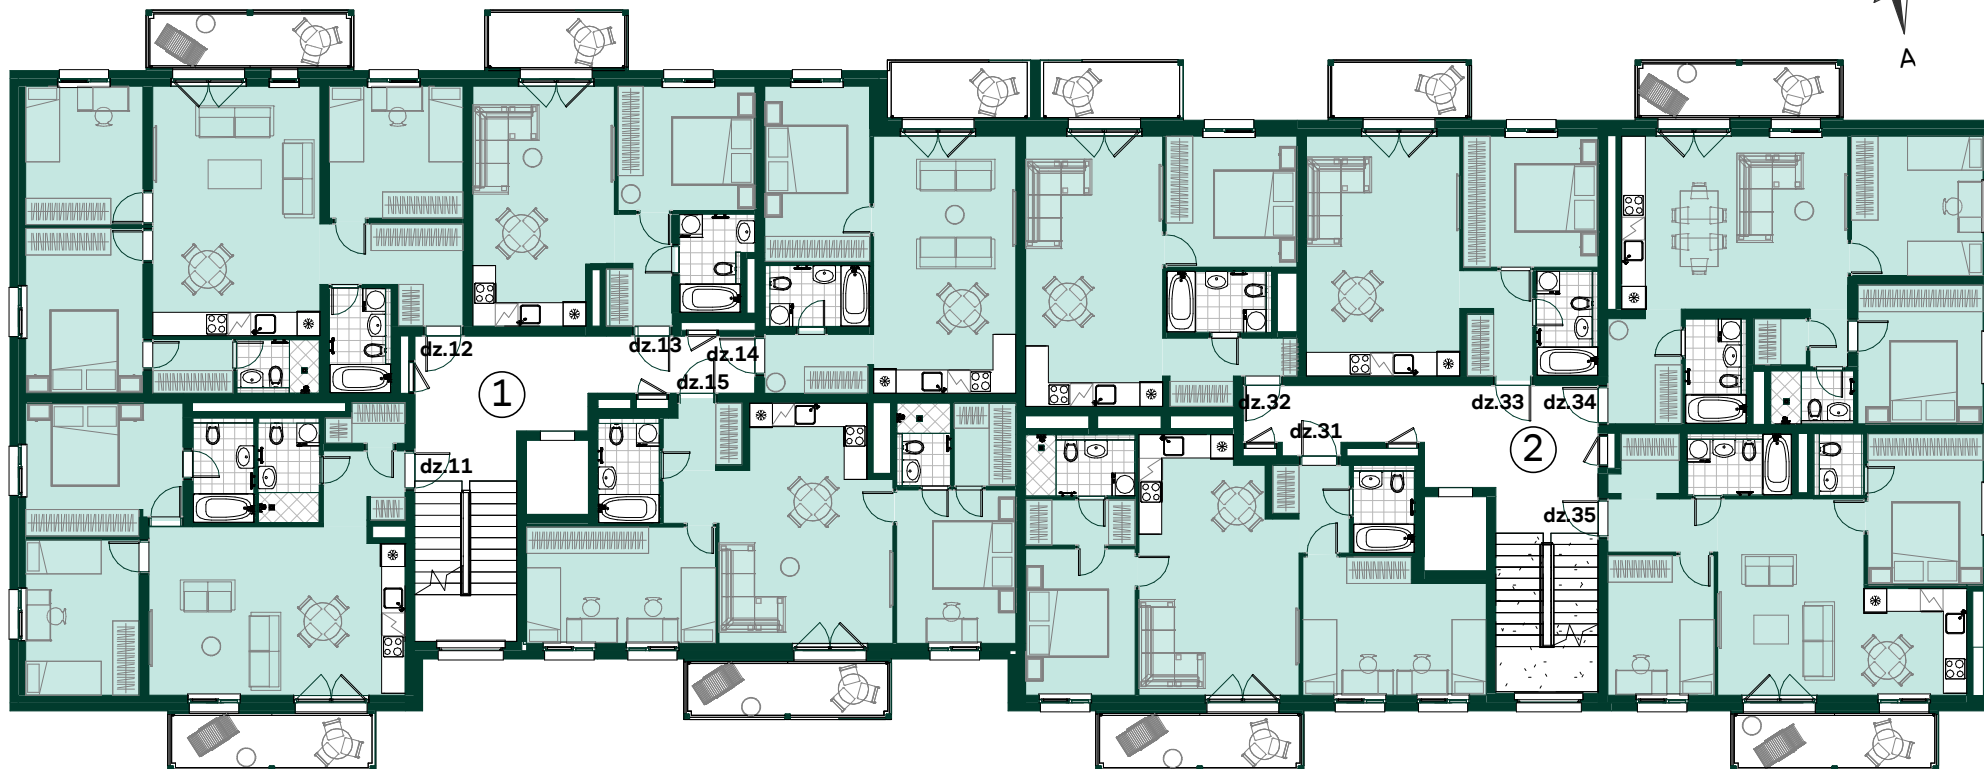

**Kāpņu telpa 1**

Telpu grupa	Platība
Dz 6 - 3 ist	
Dzīvojamā platība	69.8 m <sup>2</sup>
Ārtelpu platība	8.8 m <sup>2</sup>
	78.6 m <sup>2</sup>
Dz 7 - 4 ist	
Dzīvojamā platība	83.5 m <sup>2</sup>
Ārtelpu platība	8.8 m <sup>2</sup>
	92.3 m <sup>2</sup>
Dz 8 - 2 ist	
Dzīvojamā platība	43.2 m <sup>2</sup>
Ārtelpu platība	6.0 m <sup>2</sup>
	49.2 m <sup>2</sup>

**Kāpņu telpa 2**

Telpu grupa	Platība
Dz 9 - 2 ist	78.9 m <sup>2</sup>
Dzīvojamā platība	46.7 m <sup>2</sup>
Ārtelpu platība	6.0 m <sup>2</sup>
	52.7 m <sup>2</sup>
Dz 10 - 3 ist	
Dzīvojamā platība	70.1 m <sup>2</sup>
Ārtelpu platība	8.8 m <sup>2</sup>
	78.9 m <sup>2</sup>
Dz 26 - 3 ist	
Dzīvojamā platība	68.8 m <sup>2</sup>
Ārtelpu platība	8.8 m <sup>2</sup>
	77.6 m <sup>2</sup>
Dz 27 - 2 ist	
Dzīvojamā platība	46.6 m <sup>2</sup>
Ārtelpu platība	6.0 m <sup>2</sup>
	52.6 m <sup>2</sup>
Dz 28 - 2 ist	
Dzīvojamā platība	46.8 m <sup>2</sup>
Ārtelpu platība	6.0 m <sup>2</sup>

Telpu grupa	Platība
Dz 29 - 3 ist	52.8 m <sup>2</sup>
Dzīvojamā platība	67.6 m <sup>2</sup>
Ārtelpu platība	8.8 m <sup>2</sup>
	76.4 m <sup>2</sup>
Dz 30 - 3 ist	
Dzīvojamā platība	62.6 m <sup>2</sup>
Ārtelpu platība	8.8 m <sup>2</sup>
	71.4 m <sup>2</sup>