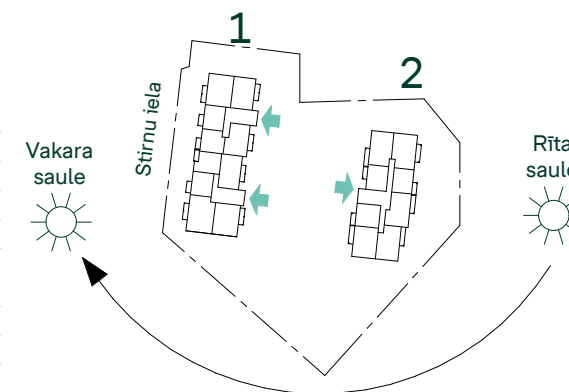

Telpu grupa	Platība
Dz 11 - 3 ist	
Dzīvojamā platība	70.6 m²
Ārtelpu platība	8.8 m²
	79.4 m²
Dz 12 - 4 ist	
Dzīvojamā platība	84.4 m²
Ārtelpu platība	8.8 m²
	93.2 m²
Dz 13 - 2 ist	
Dzīvojamā platība	43.6 m²
Ārtelpu platība	6.0 m²
	49.6 m²

Kāpņu telpa 2

Telpu grupa	Platība
Dz 14 - 2 ist	
Dzīvojamā platība	47.1 m²
Ārtelpu platība	6.0 m²
	53.1 m²
Dz 15 - 3 ist	
Dzīvojamā platība	70.9 m²
Ārtelpu platība	8.8 m²
	79.7 m²
Dz 31 - 3 ist	
Dzīvojamā platība	69.5 m²
Ārtelpu platība	8.8 m²
	78.3 m²
Dz 32 - 2 ist	
Dzīvojamā platība	47.0 m²
Ārtelpu platība	6.0 m²
	53.0 m²
Dz 33 - 2 ist	
Dzīvojamā platība	47.1 m²
Ārtelpu platība	6.0 m²
	53.1 m²

Telpu grupa	Platība
Dz 34 - 3 ist	
Dzīvojamā platība	68.4 m²
Ārtelpu platība	8.8 m²
	77.2 m²
Dz 35 - 3 ist	
Dzīvojamā platība	63.4 m²
Ārtelpu platība	8.8 m²
	72.2 m²