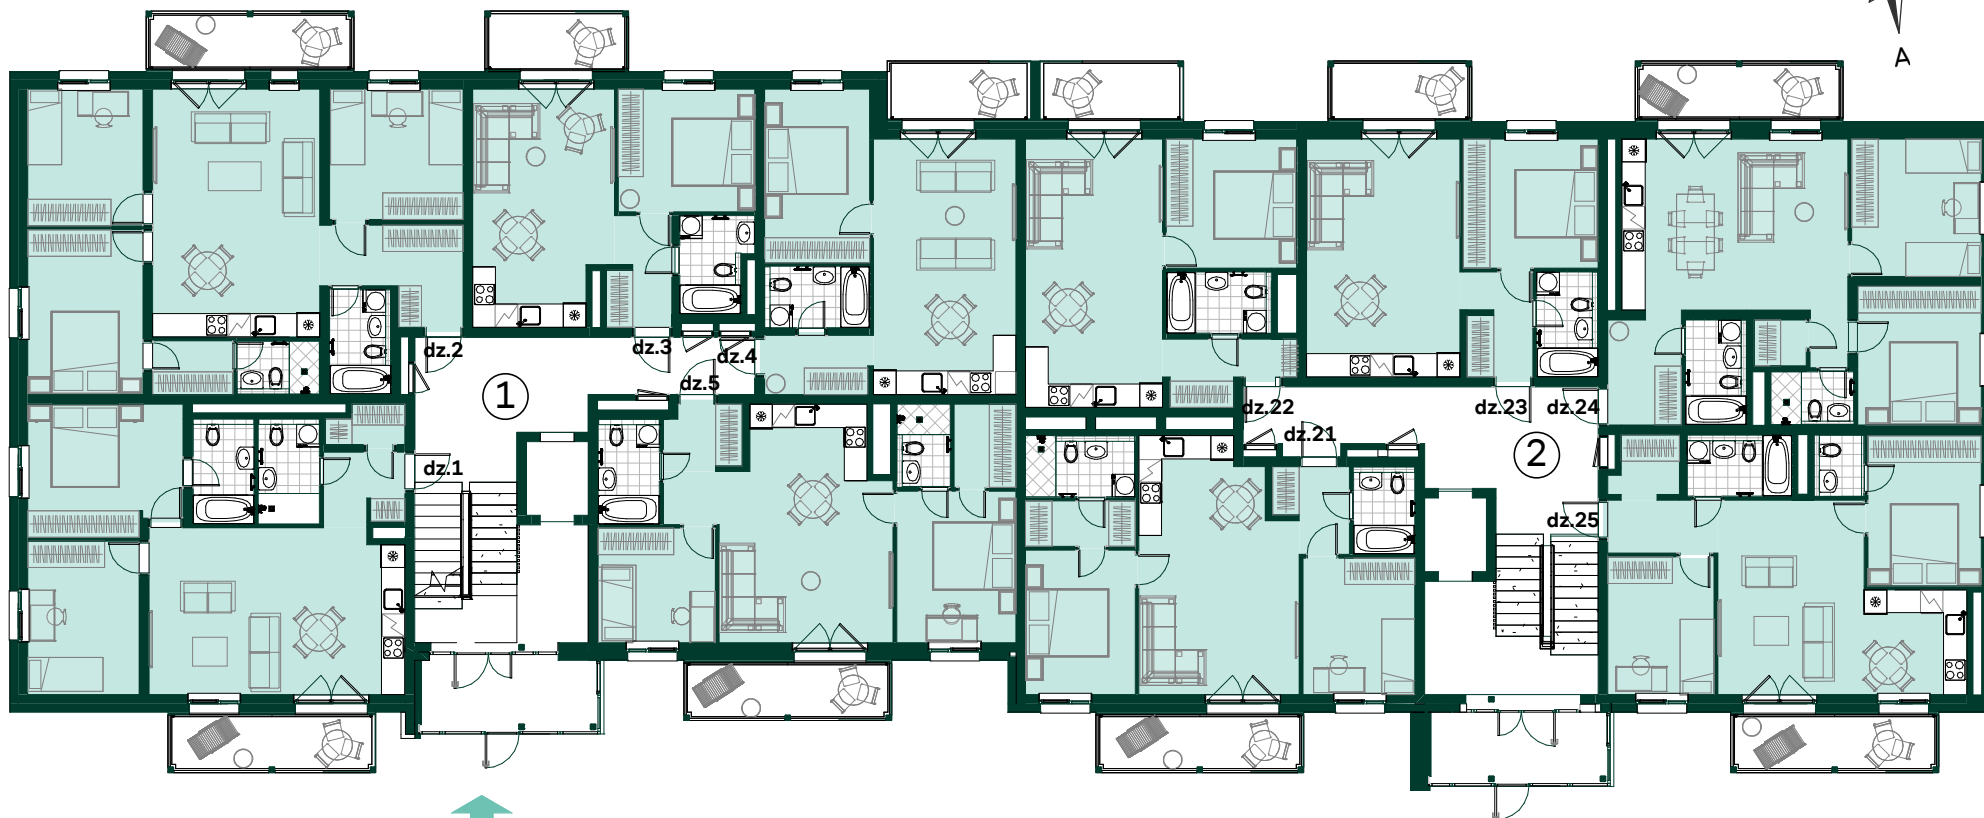

HAUSMAŅA TERASES, K1, 1. stāva plāns,  
Stirņu iela 20, Rīga

Kāpņu telpa 1

Kāpņu telpa 2

Telpu grupa	Platība
Dz 1 - 3 ist	
Dzīvojamā platība	69.8 m <sup>2</sup>
Ārtelpu platība	8.8 m <sup>2</sup>
	78.6 m <sup>2</sup>
Dz 2 - 4 ist	
Dzīvojamā platība	83.5 m <sup>2</sup>
Ārtelpu platība	8.8 m <sup>2</sup>
	92.3 m <sup>2</sup>
Dz 3 - 2 ist	
Dzīvojamā platība	43.2 m <sup>2</sup>
Ārtelpu platība	6.0 m <sup>2</sup>
	49.2 m <sup>2</sup>