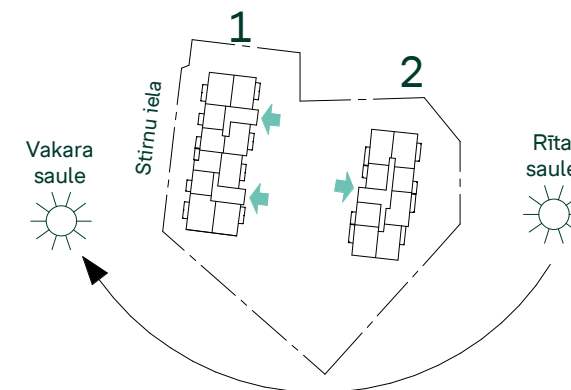

Kāpņu telpa 2

Telpu grupa	Platība
Dz 9 - 2 ist	78.9 m²
Dzīvojamā platība	46.7 m²
Ārtelpu platība	6.0 m²
	52.7 m²
Dz 10 - 3 ist	
Dzīvojamā platība	70.1 m²
Ārtelpu platība	8.8 m²
	78.9 m²
Dz 26 - 3 ist	
Dzīvojamā platība	68.8 m²
Ārtelpu platība	8.8 m²
	77.6 m²
Dz 27 - 2 ist	
Dzīvojamā platība	46.6 m²
Ārtelpu platība	6.0 m²
	52.6 m²
Dz 28 - 2 ist	
Dzīvojamā platība	46.8 m²
Ārtelpu platība	6.0 m²

Telpu grupa	Platība
Dz 29 - 3 ist	52.8 m²
Dzīvojamā platība	67.6 m²
Ārtelpu platība	8.8 m²
	76.4 m²
Dz 30 - 3 ist	
Dzīvojamā platība	62.6 m²
Ārtelpu platība	8.8 m²
	71.4 m²