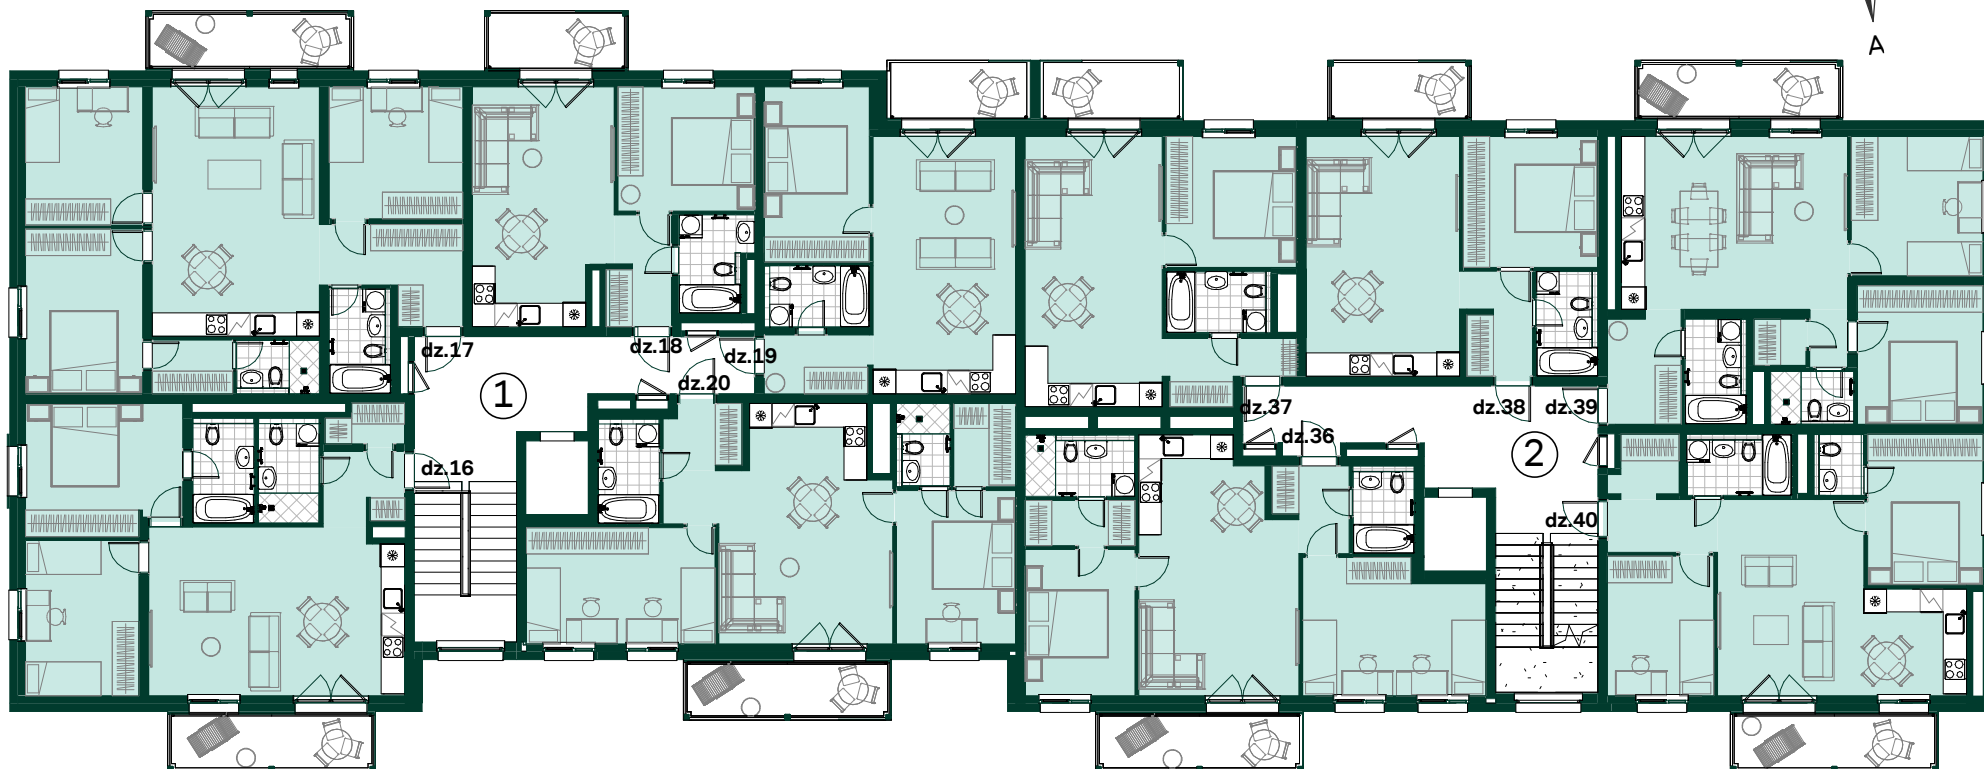

Telpu grupa	Platība
Dz 29 - 3 ist	52.8 m <sup>2</sup>
Dzīvojamā platība	67.6 m <sup>2</sup>
Ārtelpu platība	8.8 m <sup>2</sup>
	76.4 m <sup>2</sup>
Dz 30 - 3 ist	
Dzīvojamā platība	62.6 m <sup>2</sup>
Ārtelpu platība	8.8 m <sup>2</sup>
	71.4 m <sup>2</sup>

**Kāpņu telpa 1**

Telpu grupa	Platība
Dz 11 - 3 ist	
Dzīvojamā platība	70.6 m <sup>2</sup>
Ārtelpu platība	8.8 m <sup>2</sup>
	79.4 m <sup>2</sup>
Dz 12 - 4 ist	
Dzīvojamā platība	84.4 m <sup>2</sup>
Ārtelpu platība	8.8 m <sup>2</sup>
	93.2 m <sup>2</sup>
Dz 13 - 2 ist	
Dzīvojamā platība	43.6 m <sup>2</sup>
Ārtelpu platība	6.0 m <sup>2</sup>
	49.6 m <sup>2</sup>

**Kāpņu telpa 2**

Telpu grupa	Platība
Dz 14 - 2 ist	
Dzīvojamā platība	47.1 m <sup>2</sup>
Ārtelpu platība	6.0 m <sup>2</sup>
	53.1 m <sup>2</sup>
Dz 15 - 3 ist	
Dzīvojamā platība	70.9 m <sup>2</sup>
Ārtelpu platība	8.8 m <sup>2</sup>
	79.7 m <sup>2</sup>
Dz 31 - 3 ist	
Dzīvojamā platība	69.5 m <sup>2</sup>
Ārtelpu platība	8.8 m <sup>2</sup>
	78.3 m <sup>2</sup>
Dz 32 - 2 ist	
Dzīvojamā platība	47.0 m <sup>2</sup>
Ārtelpu platība	6.0 m <sup>2</sup>
	53.0 m <sup>2</sup>
Dz 33 - 2 ist	
Dzīvojamā platība	47.1 m <sup>2</sup>
Ārtelpu platība	6.0 m <sup>2</sup>
	53.1 m <sup>2</sup>

Telpu grupa	Platība
Dz 34 - 3 ist	
Dzīvojamā platība	68.4 m <sup>2</sup>
Ārtelpu platība	8.8 m <sup>2</sup>
	77.2 m <sup>2</sup>
Dz 35 - 3 ist	
Dzīvojamā platība	63.4 m <sup>2</sup>
Ārtelpu platība	8.8 m <sup>2</sup>
	72.2 m <sup>2</sup>