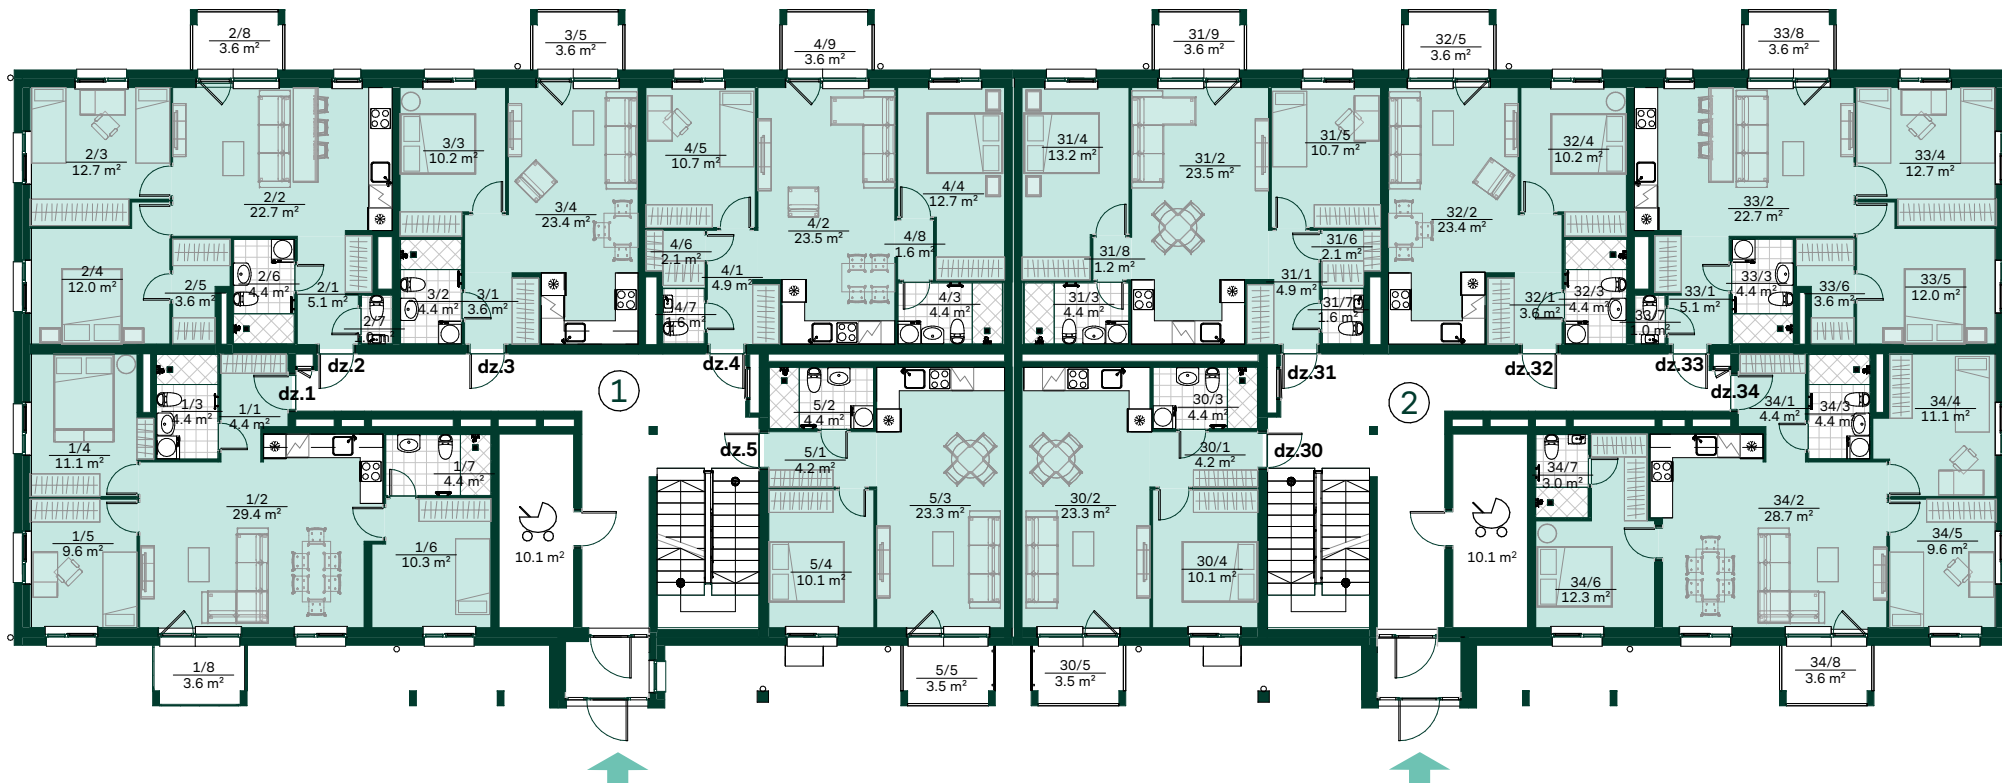

DZĪVOJAMĀS MĀJAS RĪGĀ, STĀRĶU IELĀ 2, K1 un K2, 1.STĀVS

Kāpņu telpa 1

Dzīvoklis	Platība
Dz.1 - 4 ist.	
Dzīvojamā platība	73.6 m <sup>2</sup>
Balkons	3.6 m <sup>2</sup>
	77.2 m <sup>2</sup>
Dz.2 - 3 ist.	
Dzīvojamā platība	61.5 m <sup>2</sup>
Balkons	3.6 m <sup>2</sup>
	65.1 m <sup>2</sup>
Dz.3 - 2 ist.	
Dzīvojamā platība	41.6 m <sup>2</sup>
Balkons	3.6 m <sup>2</sup>
	45.2 m <sup>2</sup>

Dzīvoklis	Platība
Dz.4 - 3 ist	
Dzīvojamā platība	61.5 m <sup>2</sup>
Balkons	3.6 m <sup>2</sup>
	65.1 m <sup>2</sup>
Dz.5 - 2 ist.	
Dzīvojamā platība	42.0 m <sup>2</sup>
Balkons	3.5 m <sup>2</sup>
	45.5 m <sup>2</sup>

Kāpņu telpa 2

Dzīvoklis	Platība
Dz.30 - 2.ist	
Dzīvojamā platība	42.0 m <sup>2</sup>
Balkons	3.5 m <sup>2</sup>
	45.5 m <sup>2</sup>
Dz.31 - 3 ist.	
Dzīvojamā platība	61.6 m <sup>2</sup>
Balkons	3.6 m <sup>2</sup>
	65.2 m <sup>2</sup>
Dz.32 - 2.ist	
Dzīvojamā platība	41.6 m <sup>2</sup>
Balkons	3.6 m <sup>2</sup>
	45.2 m <sup>2</sup>

Dzīvoklis	Platība
Dz.33 - 3.ist	
Dzīvojamā platība	61.5 m <sup>2</sup>
Balkons	3.6 m <sup>2</sup>
	65.1 m <sup>2</sup>
Dz.34 - 4.ist	
Dzīvojamā platība	73.5 m <sup>2</sup>
Balkons	3.6 m <sup>2</sup>
	77.1 m <sup>2</sup>