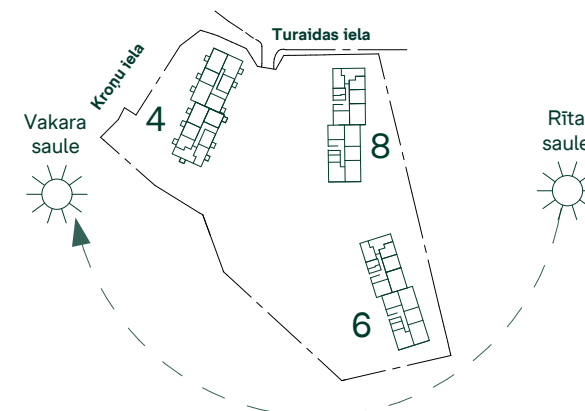

Bonava Latvija SIA
Reg. Nr - 40003941615
Būv.reg.nr. - 11657
Brīvības gatve 275,
Rīga, Latvija, LV-1006
info@bonava.lv, +371 67567841