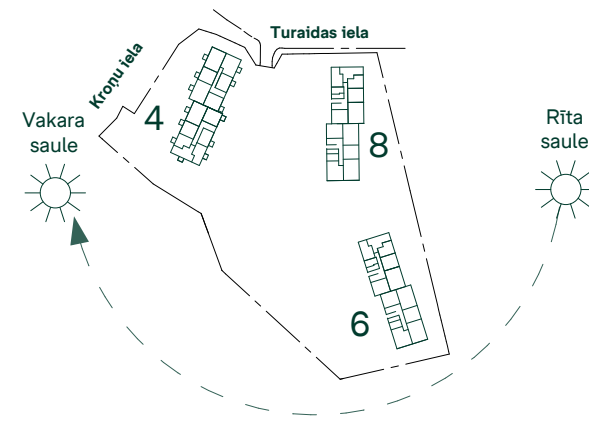

Bonava Latvija SIA
Reģ. Nr - 40003941615
Būv.reģ.nr. - 11657
Brīvības gatve 275,
Rīga, Latvija, LV-1006
info@bonava.lv, +371 67567841