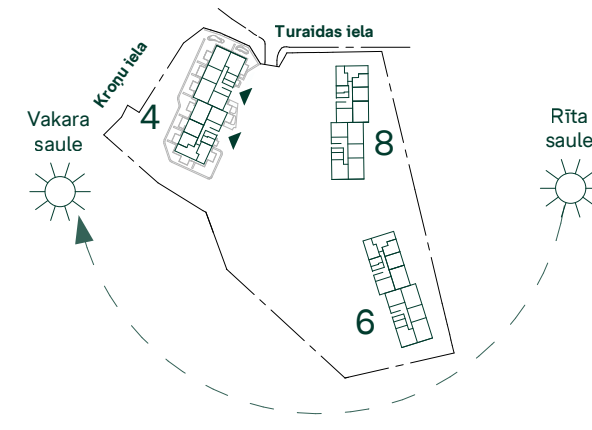

Bonava Latvija SIA
Reg. Nr - 40003941615
Būv.reg.nr. - 11657
Brīvības gatve 275,
Rīga, Latvija, LV-1006
info@bonava.lv, +371 67567841