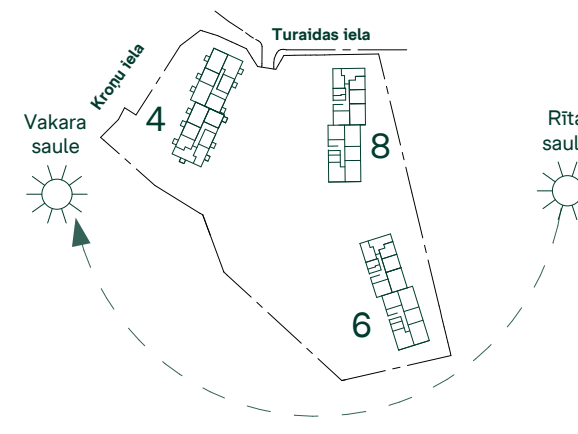

BONAVA

Bonava Latvija SIA
Reg. Nr - 40003941615
Būv.reg.nr. - 11657
Brīvības gatve 275,
Rīga, Latvija, LV-1006
info@bonava.lv, +371 67567841