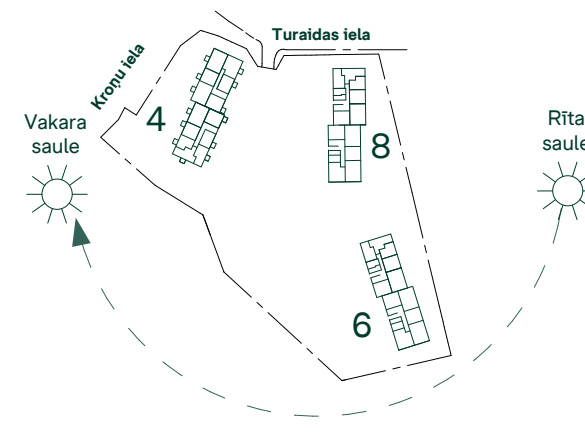

Bonava Latvija SIA
Reģ. Nr - 40003941615
Būv.reģ.nr. - 11657
Brīvības gatve 275,
Rīga, Latvija, LV-1006
info@bonava.lv, +371 67567841