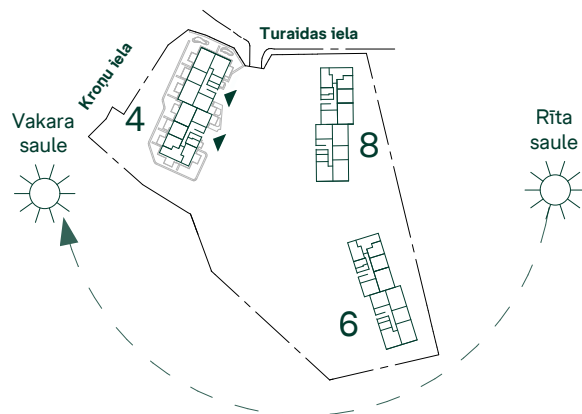

DZĪVOJAMĀS MĀJAS RĪGĀ, TURAIIDAS IELĀ 4, PAGRABSTĀVS

N - dzīvokļa noliktavas telpa (4.6 - 9.0 m²)

Bonava Latvija SIA
Reģ. Nr - 40003941615
Būv.reģ.nr. - 11657
Brīvības gatve 275,
Rīga, Latvija, LV-1006
info@bonava.lv, +371 67567841